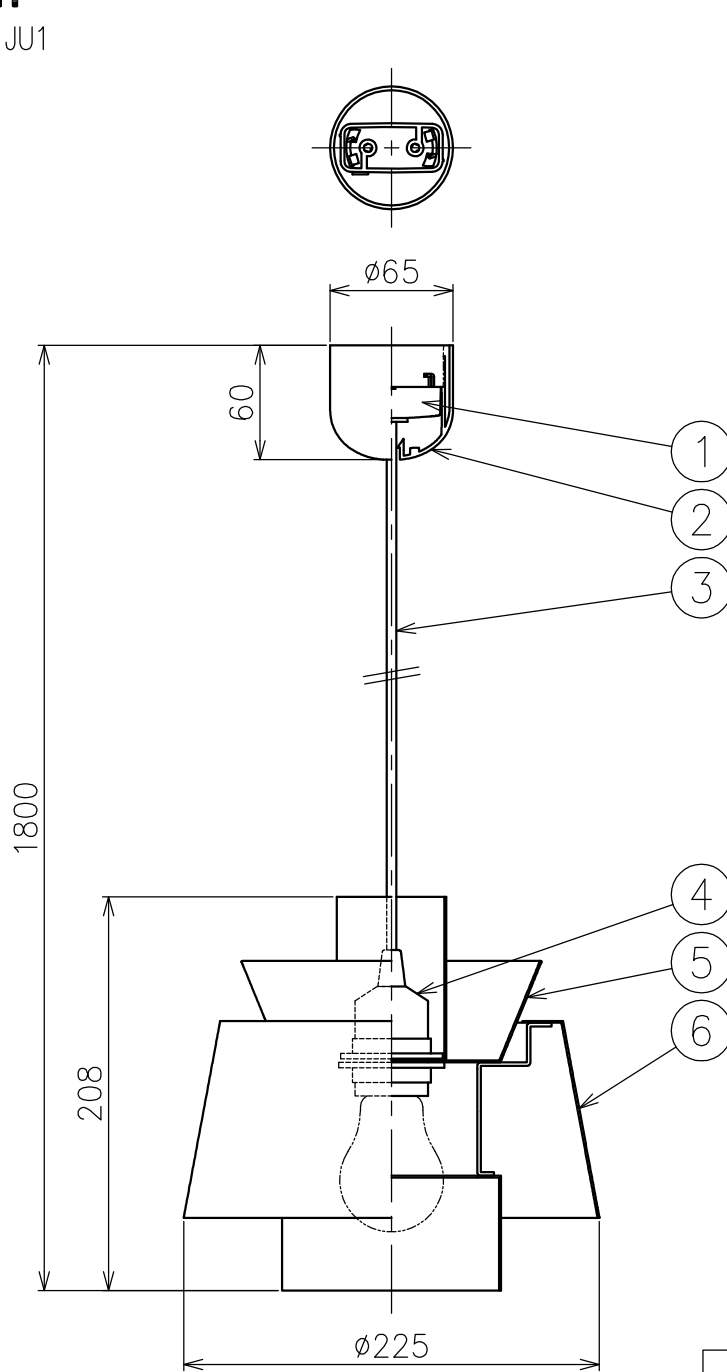

&Tradition®

UTZON PENDANT JU1

△ 安全上のご注意

- ・この器具は非防水です。湿気の多い場所や屋外では使用しないでください。
- ・天井取付専用器具です。傾斜天井には取り付けないでください。
- ・落下して危険が生じるおそれのある場所には設置しないでください。
- ・湿度および周囲温度の高い場所では長時間使用しないでください。

色種欄

品番	⑤	⑥	②	③
057000000141	プラス	ブラック	ブラック	ブラック
057000000143	ホワイト	ホワイト	ホワイト	ホワイト
057000000229	スチールブルー	ブラック	ブラック	ブラック

シェード材質

- ・ホワイト, スチールブルー色 : 銅板
- ・プラス色 : 真鍮

部番	品名	材質	数量	備考	作成日	尺度	質量	検印	品番	光源	川崎
7					2023.08.08	1/4	1.5 kg	尾瀧	上記	E26 普通ランプ シリカ 60W形×1	川崎
6	シェード (アウター)	上記	1	色種欄参照							
5	シェード (インナー)	上記	3	色種欄参照							
4	ソケット	樹脂	1	E26 250V 3A							
3	コード	耐熱ビニル	1	色種欄参照							
2	フランジ	樹脂	1	色種欄参照							
1	引掛シーリングキャップ	樹脂	1	125V 6A							
部番	品名	材質	数量	備考	作成日	尺度	質量	検印	品番	光源	川崎

林物産

単位 : mm 第三角法 (JIS A-4) ・本品の規格および外観は改良のため予告なしに変更する事がありますので、あらかじめご了承ください。