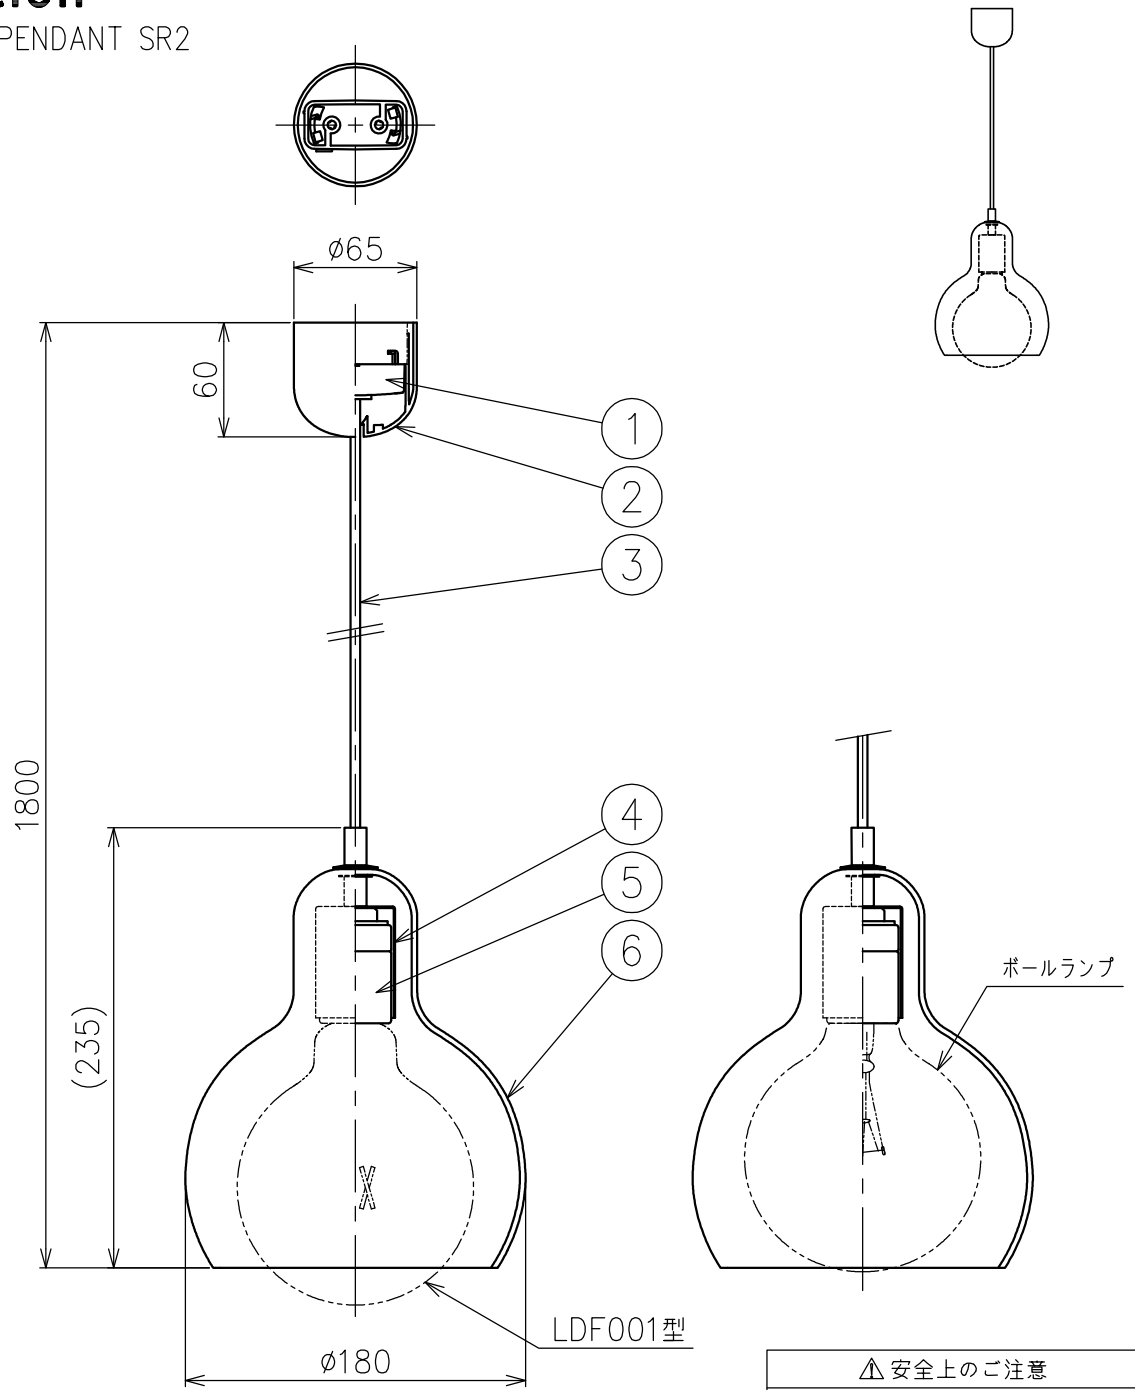

&Tradition®

MEGA BULB PENDANT SR2

※取り付けるランプの形状により
見映えが変わります。
※シェードはハンドメイドの為
寸法に個体差があります。

色種欄

品番	⑥
057000000104	クリア
057000000106	クリア(ゴールドラスター)
057000000108	クリア(シルバーラスター)

△安全上のご注意

- ・この器具は非防水です。湿気の多い場所や屋外では使用しないでください。
- ・天井取付専用器具です。傾斜天井には取り付けしないでください。
- ・落下して危険が生じるおそれのある場所には設置しないでください。
- ・湿度および周囲温度の高い場所では長時間使用しないでください。

7					・定格電圧100V ・ランプ別売 ・取付簡易型 ・適合LED: E26 LDF001型	尺度	1/4	品番	上記		
6	シェード	ガラス	1	色種欄参照			質量		1.0 kg	光源	E26 ボールランプクリア 125mm 40W形×1
5	ソケット	磁器	1	E26 300V 6A		検印		西澤	印		印
4	ソケットカバー	鋼	1	白色塗装							
3	コード	耐熱ビニル	1	半透明							
2	フランジ	樹脂	1	白色		作成日	2022.04.07				
1	引掛シーリングキャップ	樹脂	1	125V 6A							
部番	品名	材質	数量	備考							