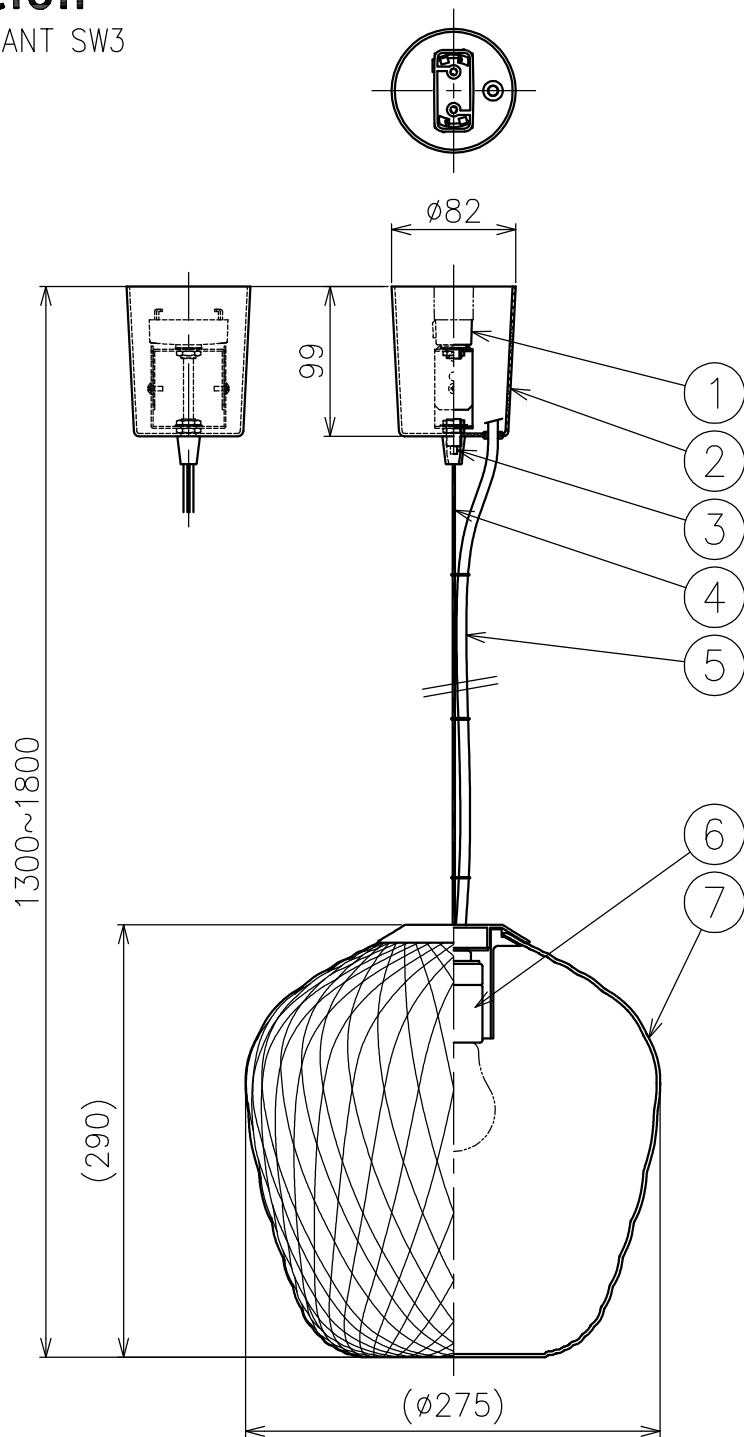

&Tradition®

BLOWN PENDANT SW3

色種欄

品番	⑦	②	⑤
057000000018	クリア(シルバーラスター)	ブラック	ブラック

△安全上のご注意

- ・この器具は非防水です。湿気の多い場所や屋外では使用しないでください。
- ・天井取付専用器具です。傾斜天井には取り付けしないでください。
- ・落下して危険が生じるおそれのある場所には設置しないでください。
- ・湿度および周囲温度の高い場所では長時間使用しないでください。

7	シェード	ガラス	1	色種欄参照	・定格電圧100V ・ランプ別売 ・取付簡易型 ・適合LED:E26 LDF29	尺度 1/5	品番 上記	E26 普通ランプ クリア 60W形×1		
6	ソケット	磁器	1	E26 300V 6A						
5	コード	耐熱ビニル	1	色種欄参照						
4	ワイヤー	鋼	1	φ1.5		検印 西澤 印	松本			
3	ワイヤストップ	鋼	1							
2	フランジ	樹脂	1	色種欄参照						
1	引掛シーリングキャップ	樹脂	1	125V 6A		作成日 2022.03.03				
部番	品名	材質	数量	備考						

単位:mm 第三角法 (JIS A-4) ・本品の規格および外観は改良のため予告なしに変更する事がありますので、あらかじめご了承ください。