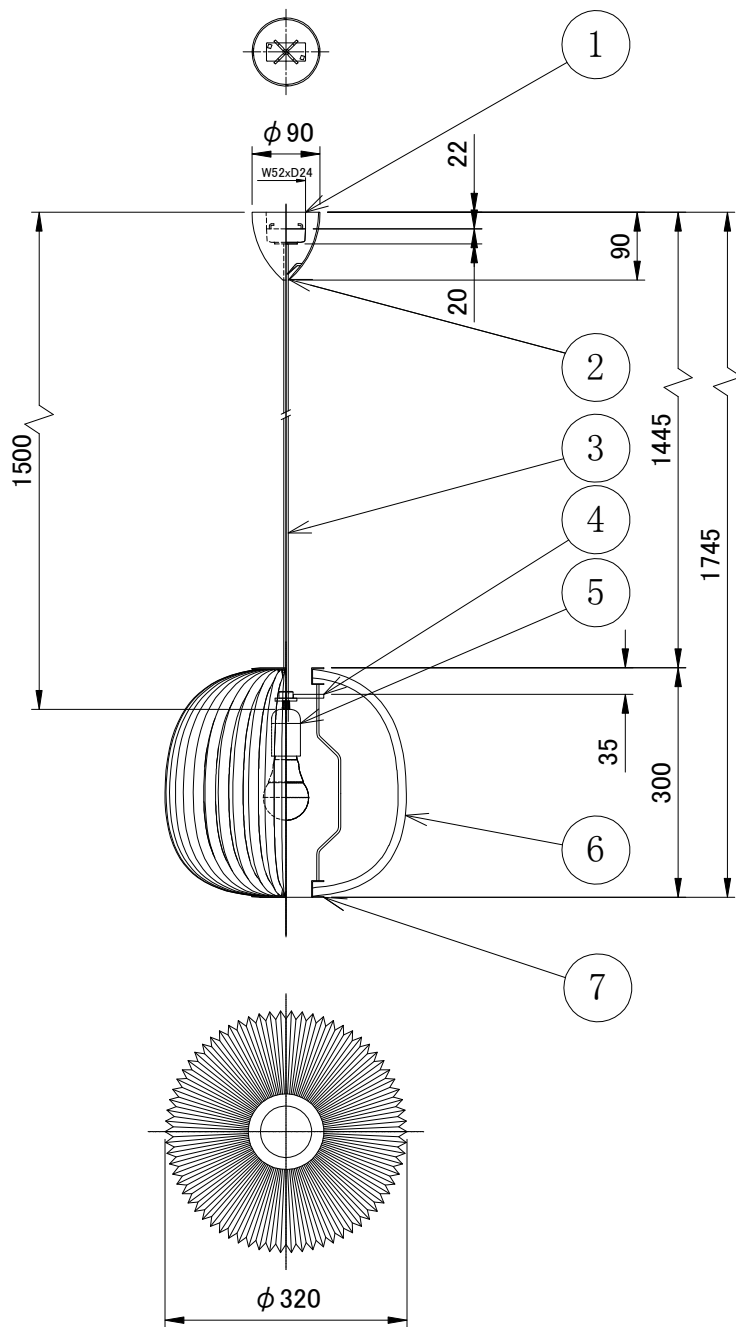

## ラメラ3 姿図

※LED電球は100W相当まで使用できますが、75W相当のLED電球を同梱しています。

部番	部品名	材質	数	備考	品番	適合ランプ	取付場所	認定	スイッチ	尺度	質量	承認
7	シェード化粧板	アルミニウム	1	KP134:クリアラッカー KP134GO:ゴールド塗装	品番	E26 LED電球(100W相当 電球色) 全方向/広配光タイプ	室内 天井吊り下げ専用	PSE	無し	-	約0.8kg	承認
6	シェード	プラスチック	1	白色								
5	ソケット	樹脂	1	E26 白色	品番	適合ランプ	取付場所	認定	スイッチ	尺度	質量	承認
4	天板	アクリル	1	クリア	白熱電球は使用できません							
3	電源コード		1	白色	取付場所	室内 天井吊り下げ専用						
2	フレンジ	樹脂	1	白色	認定	PSE						
1	引掛シーリング	樹脂	1		スイッチ	尺度	-	承認	無し			
部番	部品名	材質	数	備考	スイッチ	尺度	-	承認	無し			