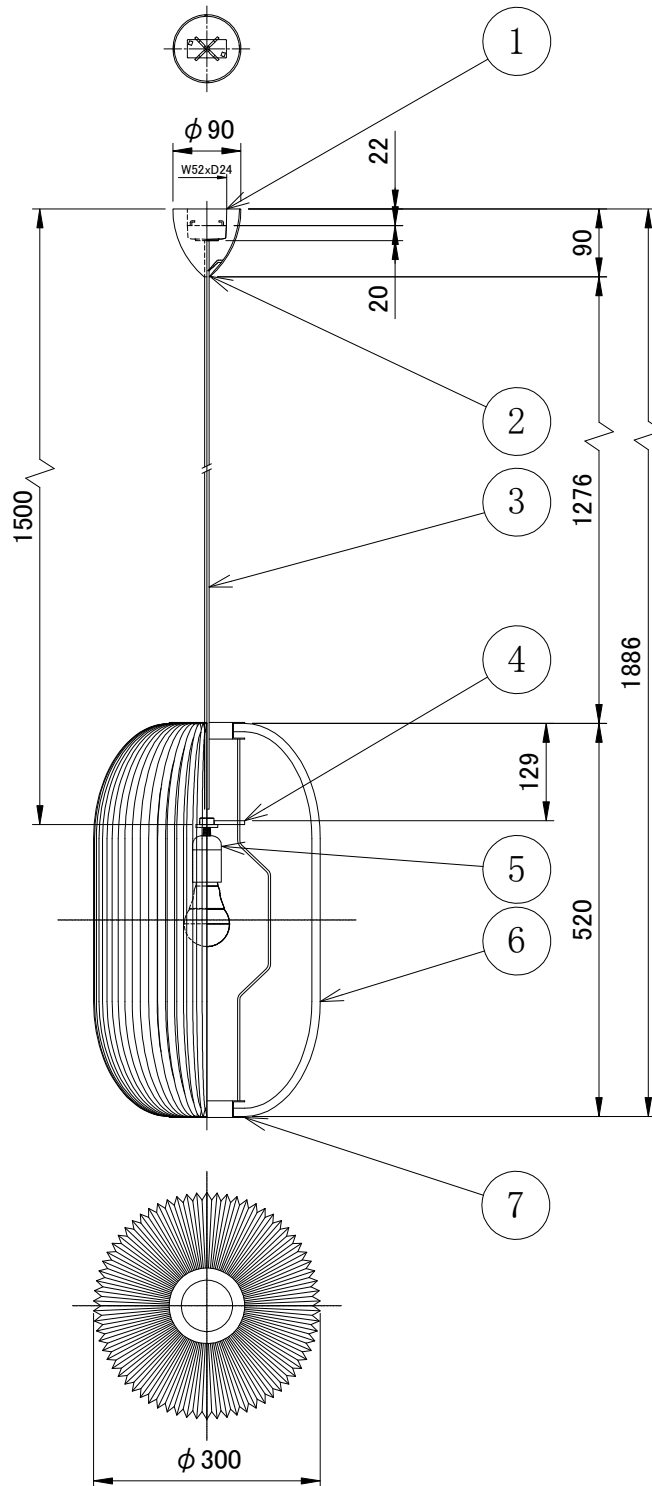

LE KLINT

ペンダント

ラメラ 2 姿図

※LED電球は100W相当まで使用できますが、75W相当のLED電球を同梱しています。

部番	部品名	材質	数	備考	品番	承認		
7	シェード化粧板	アルミニウム	1	KP133:クリアラッカー KP133GO:ゴールド塗装	KP133 KP133GO	適合ランプ	E26 LED電球(100W形相当 電球色) 全方向/広配光タイプ	承認
6	シェード	プラスチック	1	白色				
5	ソケット	樹脂	1	E26 白色	適合ランプ	E26 LED電球(100W形相当 電球色) 全方向/広配光タイプ		
4	天板	アクリル	1	クリア	白熱電球は使用できません			
3	電源コード		1	白色	取付場所	室内 天井吊り下げ専用		
2	フランジ	樹脂	1	白色	認証	PSE		
1	引掛シーリング	樹脂	1		スイッチ 無し	尺度	-	承認
					質量	約0.84Kg		