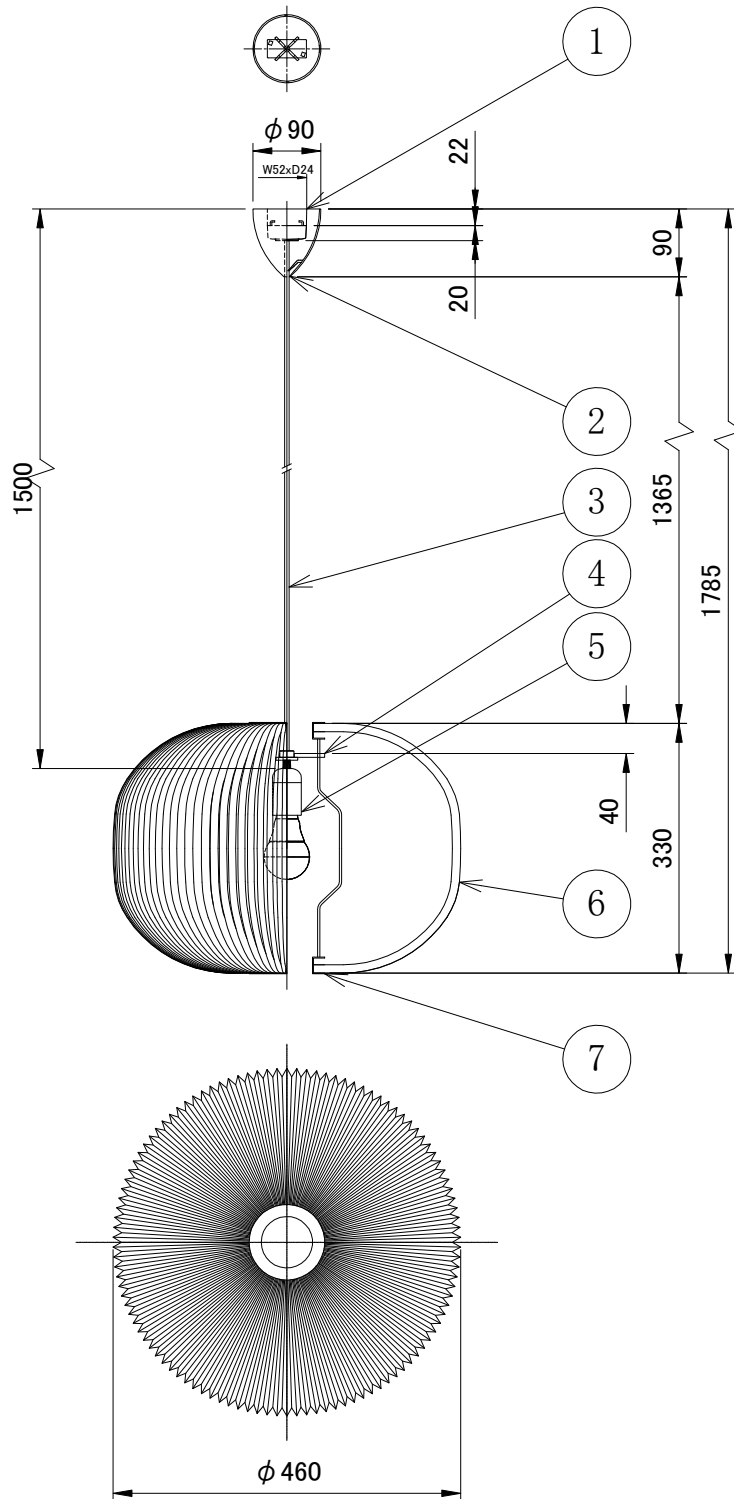

## ラメラ 1 姿図

※LED電球は100W相当まで使用できますが、75W相当のLED電球を同梱しています。

部番	部品名	材質	数	備考	品番	承認		
7	シェード化粧板	アルミニウム	1	KP132:クリアラッカー KP132GO:ゴールド塗装	KP132 KP132GO	E26 LED電球(100W形相当 電球色) 全方向/広配光タイプ	-	承認
6	シェード	プラスチック	1	白色				
5	ソケット	樹脂	1	E26 白色	適合ランプ			
4	天板	アクリル	1	クリア	白熱電球は使用できません			
3	電源コード		1	白色	取付場所	室内 天井吊り下げ専用		
2	フランジ	樹脂	1	白色	認証	PSE		
1	引掛シーリング	樹脂	1		スイッチ 無し	尺度		
						質量	約0.9Kg	