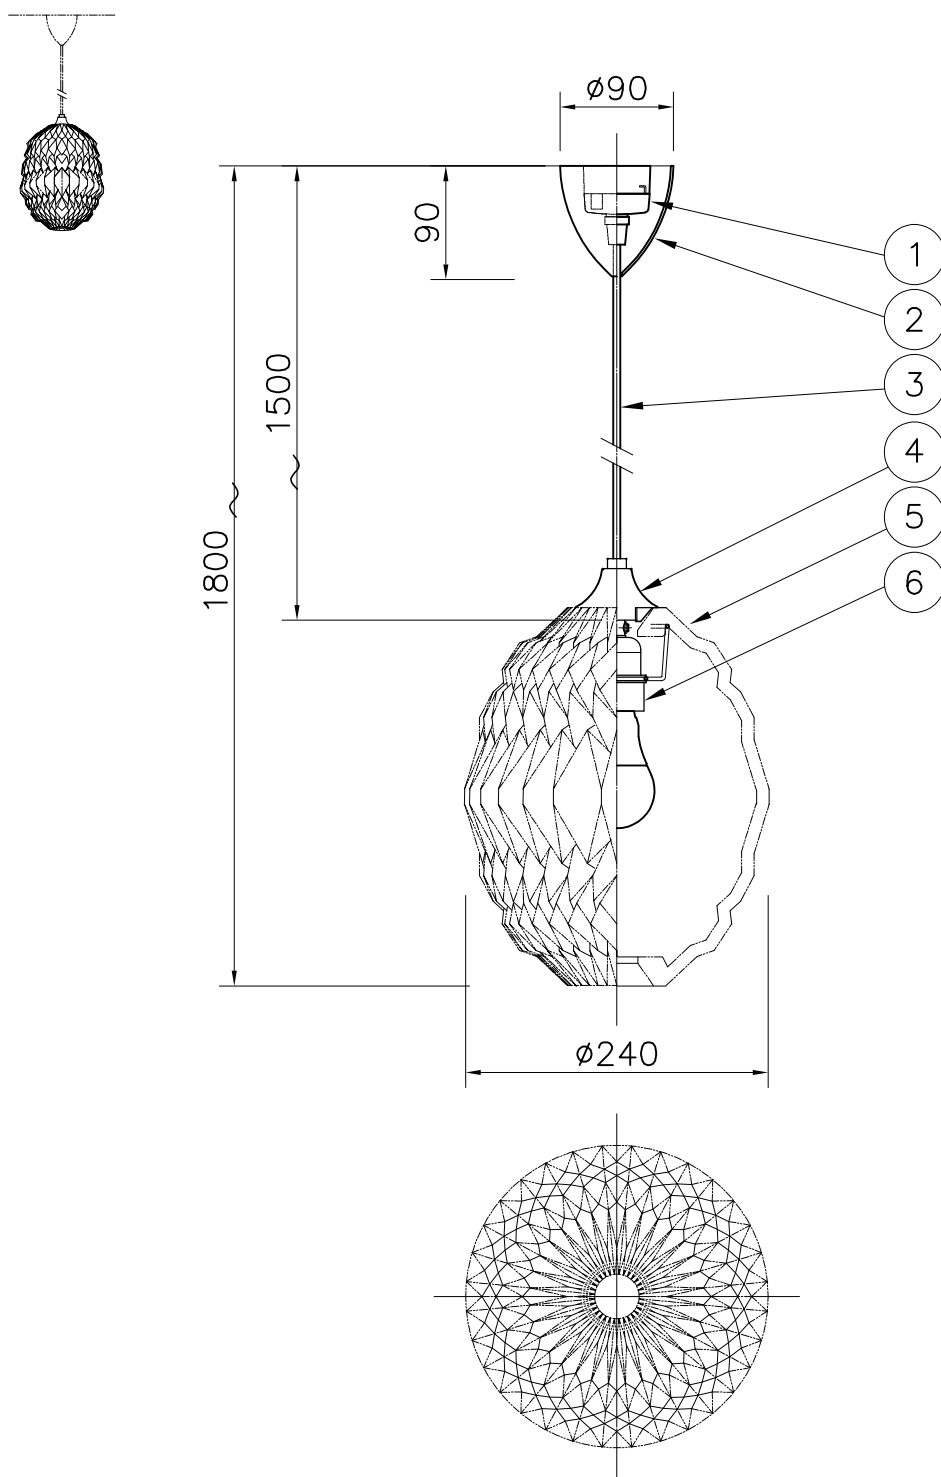

# LE KLINT

# 電球形LEDランプ°

※白熱電球は使用できません。

7					<b>品番</b>	CALE01 Pendant		
6	ソケット	樹脂	1	白色		KP123PA		
5	シート°	紙	1	白色	適合ランプ	E26 電球形LEDランプ LDA12L		
4	本体飾り	BsBM	1	金色メタリック塗装	(100W型 12.3W)			
3	コード	—	1	白色	取付場所	室内 天井取付専用		
2	ランプ°	樹脂	1	白色	認 証	PSE		
1	引掛シーリング°	PP樹脂	1	250V6A	スイッチ 無し	尺度	1/6	承 認
部番	部 品 名	材 質	数	備 考		質量	0.7 kg	