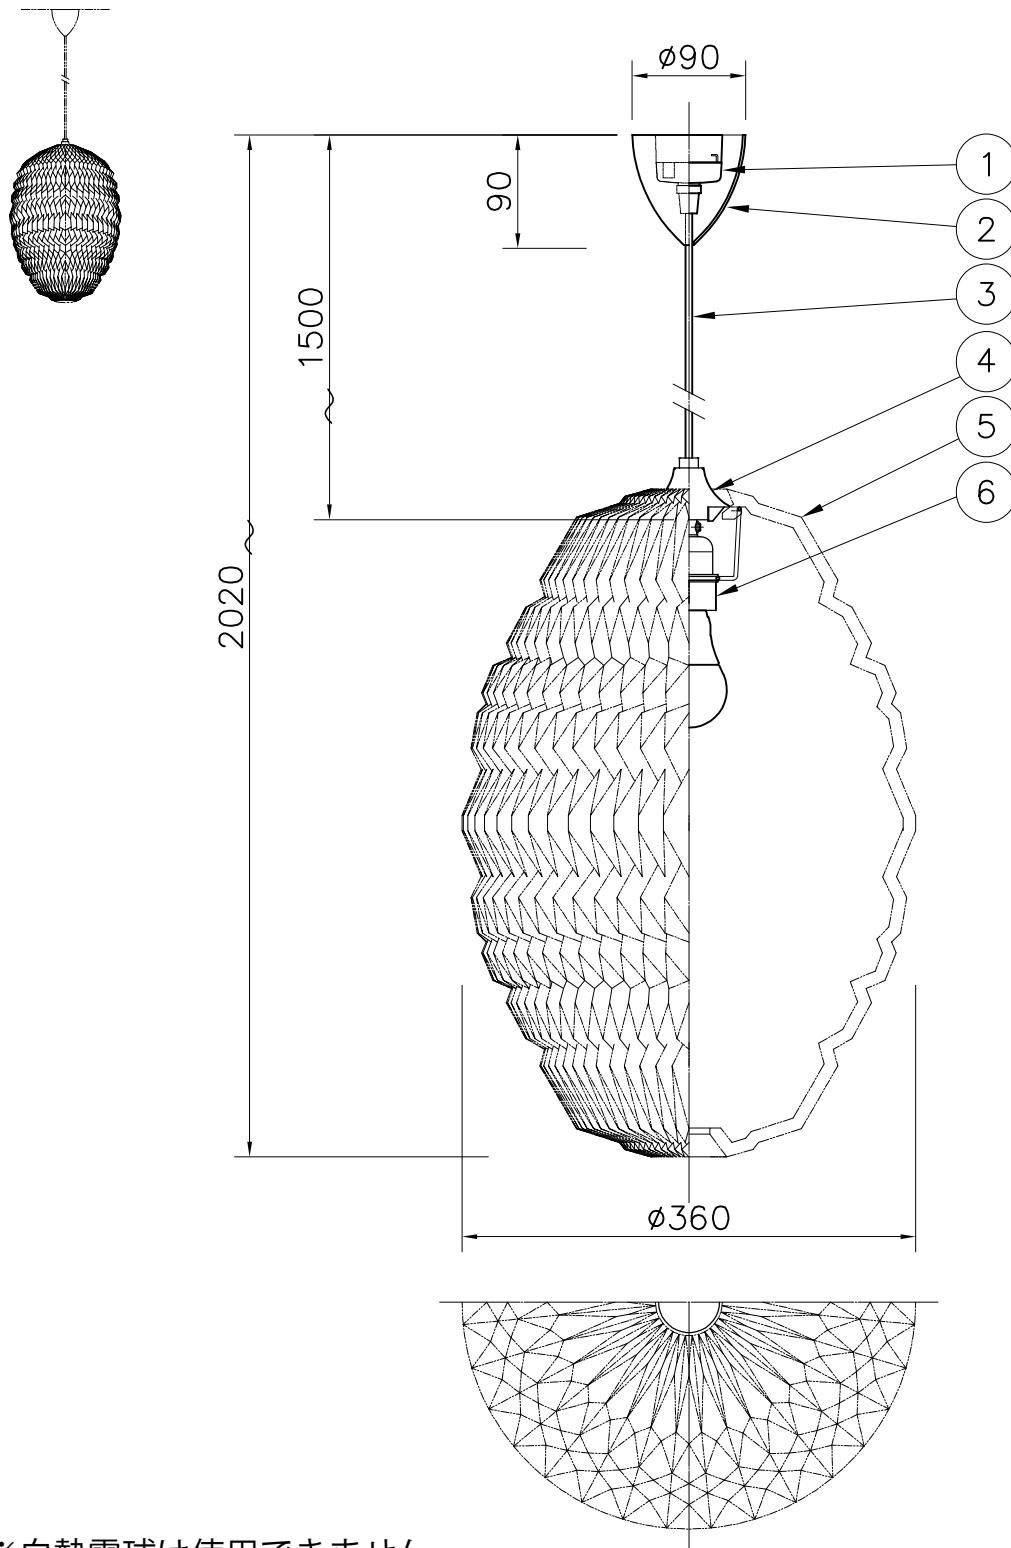

# 電球形LEDランプ

※白熱電球は使用できません。

7					<b>品番</b>	CALE02 Pendant		
6	ソケット	樹脂	1	白色		KP124PA		
5	シート	紙	1	白色	適合ランプ	E26 電球形LEDランプ LDA12L		
4	本体飾り	BsBM	1	金色メタリック塗装	(100W型 12.3W)			
3	コード	—	1	白色	取付場所	室内 天井取付専用		
2	ランプ	樹脂	1	白色	認 証	PSE		
1	引掛シーリング	UP7樹脂	1	250V6A	スイッチ 無し	尺度	1/6	承 認
部番	部 品 名	材 質	数	備 考		質量	1.0 kg	