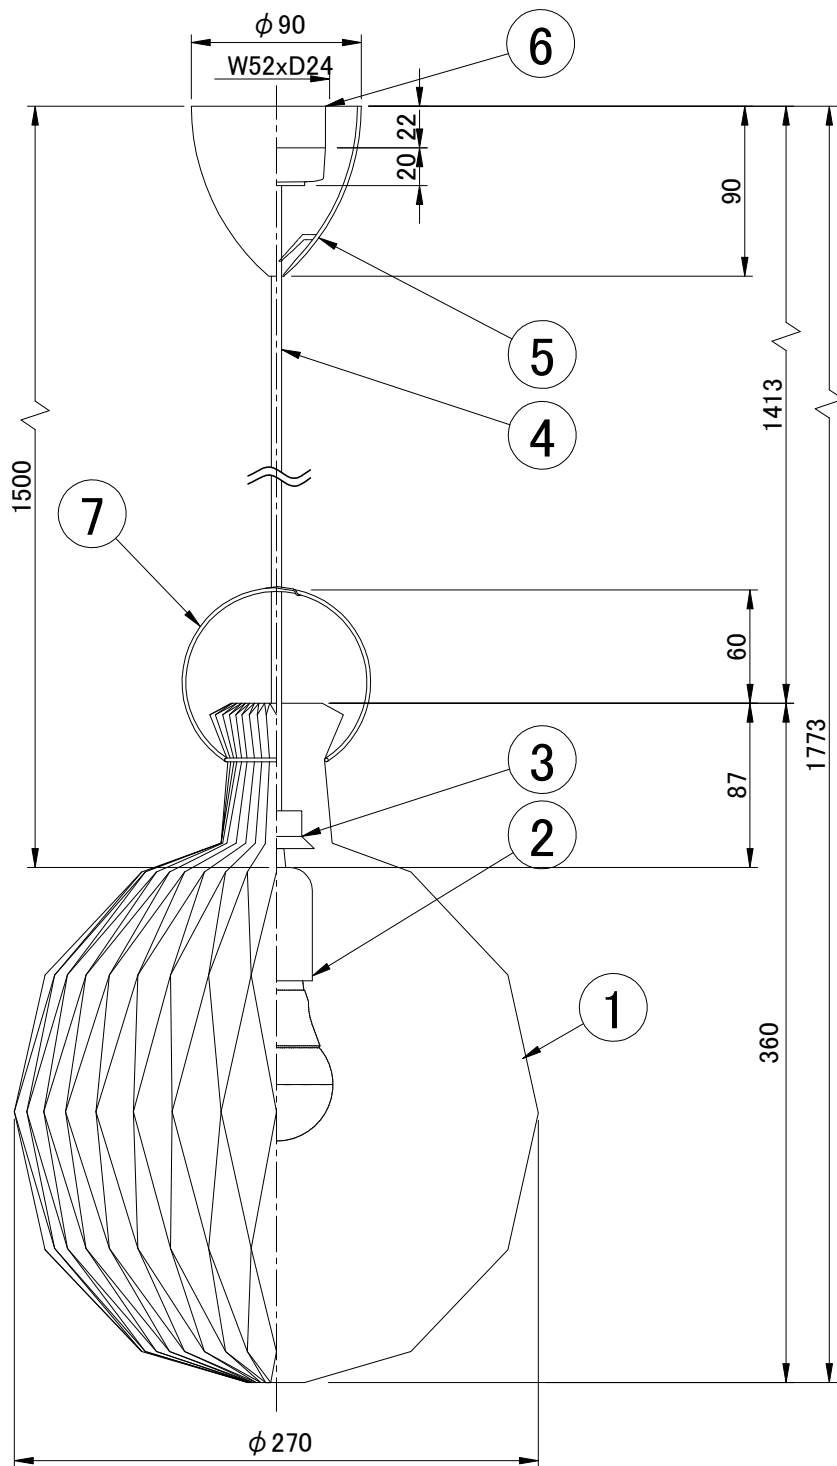

# LE KLINT

# ペンダント

モデル 101A

姿図

※LED電球は80W相当まで使用できますが、75W相当のLED電球を同梱しています。

7	リング	スチール	1	白色塗装仕上	品番	KP101A		
6	引掛シーリング	樹脂	1					
5	フランジ	樹脂	1	白色	適合ランプ	E26 LED電球(80W形相当 電球色) 全方向/広配光タイプ		
4	コード	PVC	1	白色	白熱電球は使用できません			
3	シェード受け	樹脂	1	白色	取付場所	室内 天井吊り下げ専用		
2	ソケット	樹脂	1	E26	認証	PSE		
1	シェード	難燃性PE樹脂	1	白色	スイッチ 無し	尺度	-	承認
部番	部品名	材質	数	備考		質量	約0.4kg	