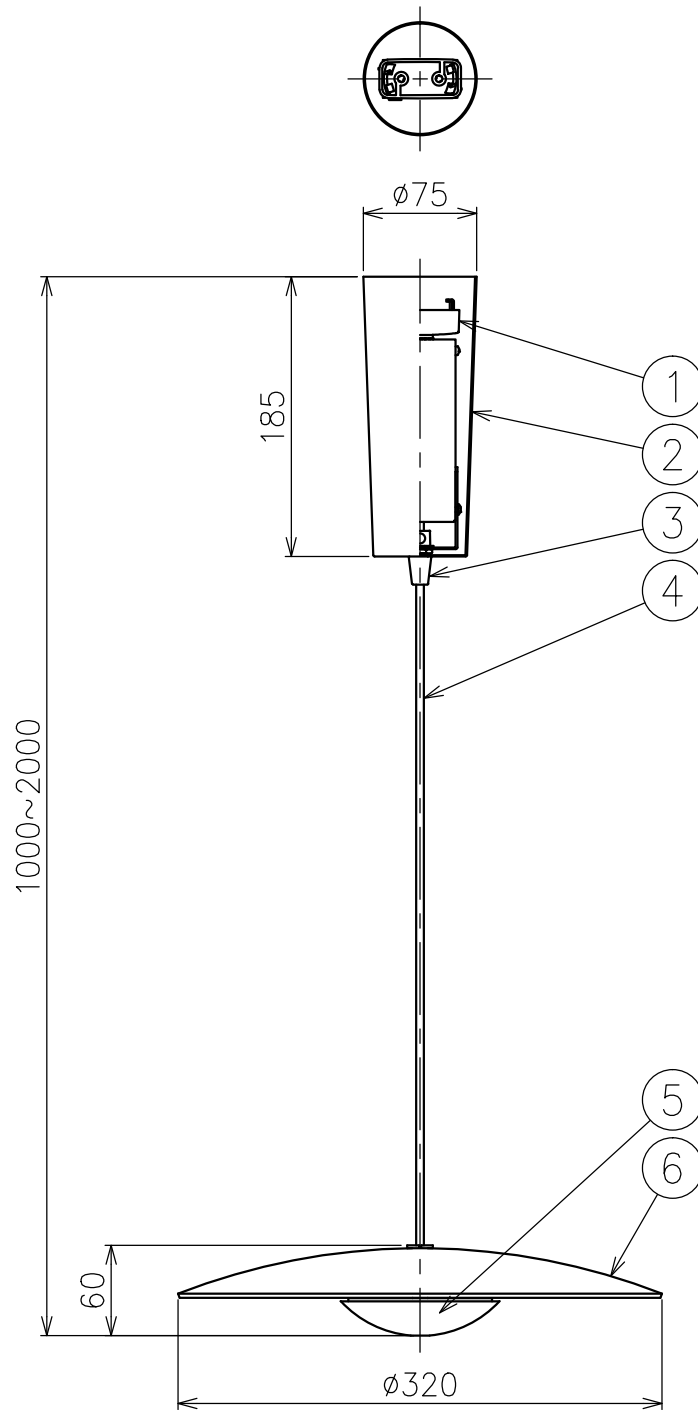

220510

△ 安全上のご注意

- 一般屋内用器具です。屋外や、水気、湿気のある所には取付け出来ません。絶縁不良による感電・火災の原因となることがあります。
- 天井面取付専用器具です。傾斜天井には取付けないでください。落下のおそれがあります。

7													
6	セード	アルミ	1	外面：真鍮色サテン仕上 内面：白色		器具タイプ	・屋内専用 ・取付簡易型						
5	灯体	アルミ	1	黒色塗装		使用光源	高輝度LED 2700K						
4	コード	—	1	黒色			8.2W×1						
3	フランジ固定ナット	樹脂	1	黒色		色種							
2	フランジ	鋼	1	黒色塗装									
1	引掛シーリングキャップ	樹脂	1	125V 5A									
品番	品名	材質	数量	摘要		カタログ番号	138F-455K	型番	J3FB-05Z4-1K				
第三角法	作図	KI	単位	mm	尺度	—	質量	1.4 kg					