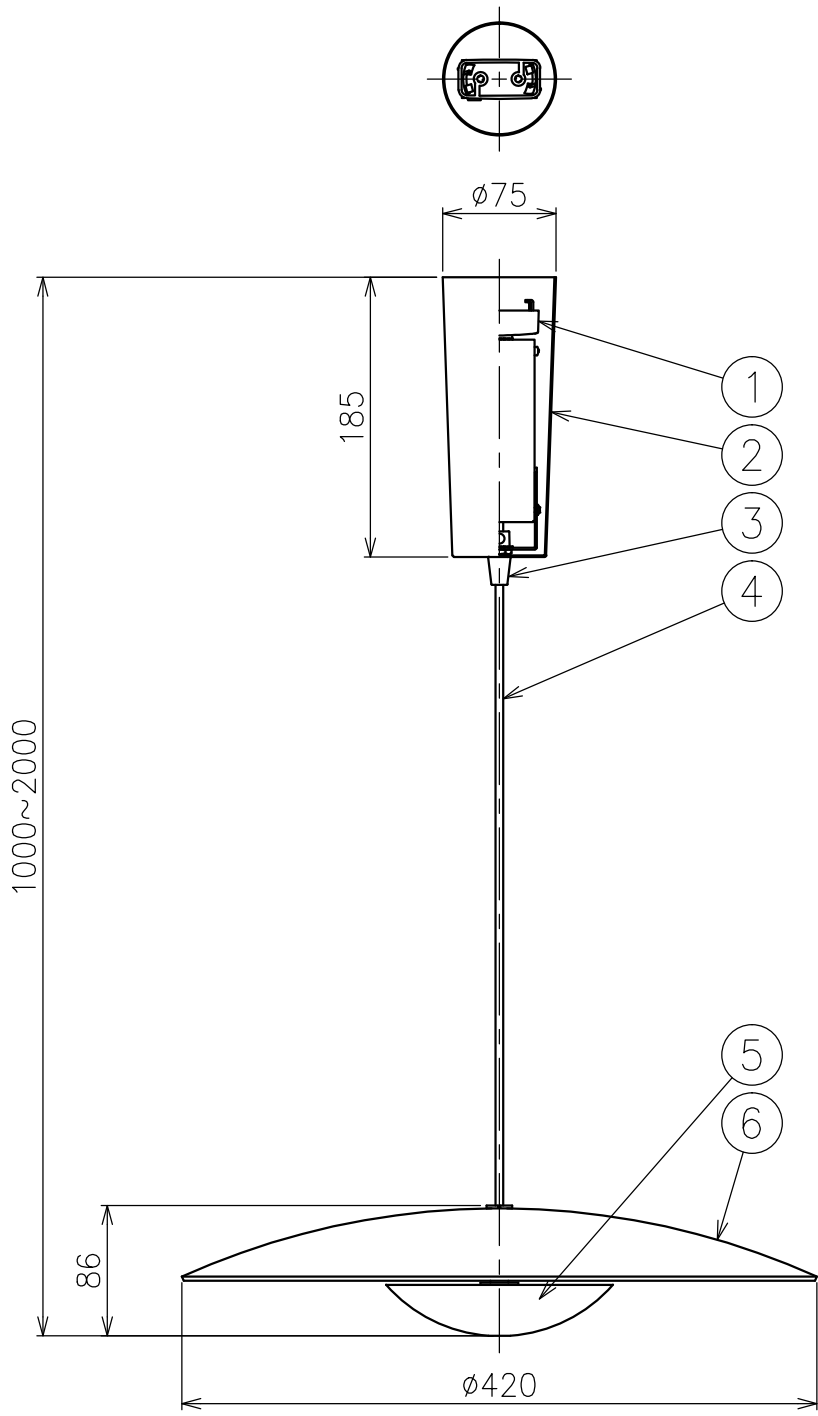

220510

**△ 安全上のご注意**

- 一般屋内用器具です。屋外や、水気、湿気のある所には取付け出来ません。絶縁不良による感電・火災の原因となることがあります。
- 天井面取付専用器具です。傾斜天井には取付けないでください。落下のおそれがあります。

7													
6	セード	アルミ	1	外面：真鍮色サテン仕上 内面：白色		器具タイプ	・屋内専用 ・取付簡易型						
5	灯体	アルミ	1	黒色塗装		使用光源	高輝度LED 2700K						
4	コード	—	1	黒色			16.3W×1						
3	フランジ固定ナット	樹脂	1	黒色		色種							
2	フランジ	鋼	1	黒色塗装									
1	引掛シーリングキャップ	樹脂	1	125V 5A									
品番	品名	材質	数量	摘要		カタログ番号	138F-454K	型番	J3FB-04Z7-1K				
第三角法	作図	KI	単位	mm	尺度	—	質量	2.0 kg					