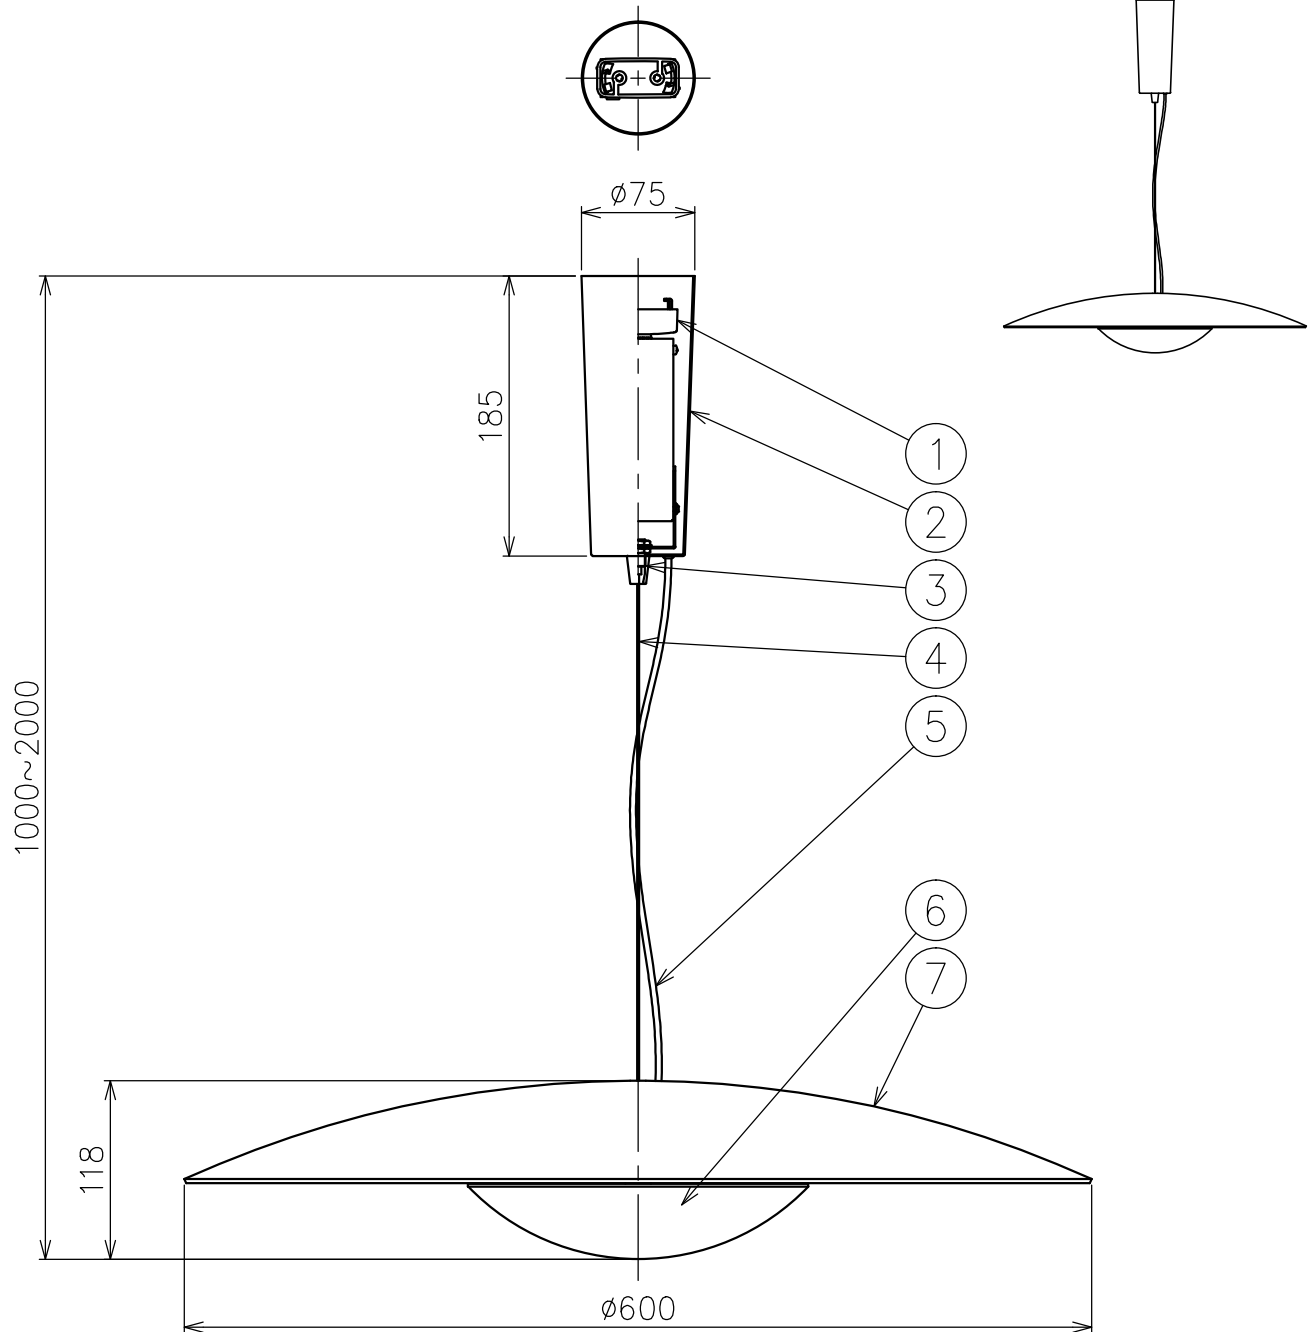

220510

△ 安全上のご注意

- 一般屋内用器具です。屋外や、水気、湿気のある所には取付け出来ません。絶縁不良による感電・火災の原因となることがあります。
- 天井面取付専用器具です。傾斜天井には取付けないでください。落下のおそれがあります。

7	セード	アルミ	1	外面：真鍮色サテン仕上 内面：白色	器具 タイプ	・屋内専用 ・取付簡易型			
6	灯体	アルミ	1	黒色塗装		使用 光源	高輝度LED 2700K 22.4W×1		
5	コード	—	1	黒色	色種				
4	ワイヤー	ステンレス	1				カタログ 番号	138F-453K	型番
3	ワイヤー調整具	真鍮	1	クロームメッキ				J3FB-03Z1-1K	
2	フランジ	鋼	1	黒色塗装					
1	引掛シーリングキャップ	樹脂	1	125V 5A					
品番	品名	材質	数量	摘要				質量	3.5 kg
第三角法	作図	KI	単位	mm	尺度	—	質量	3.5 kg	