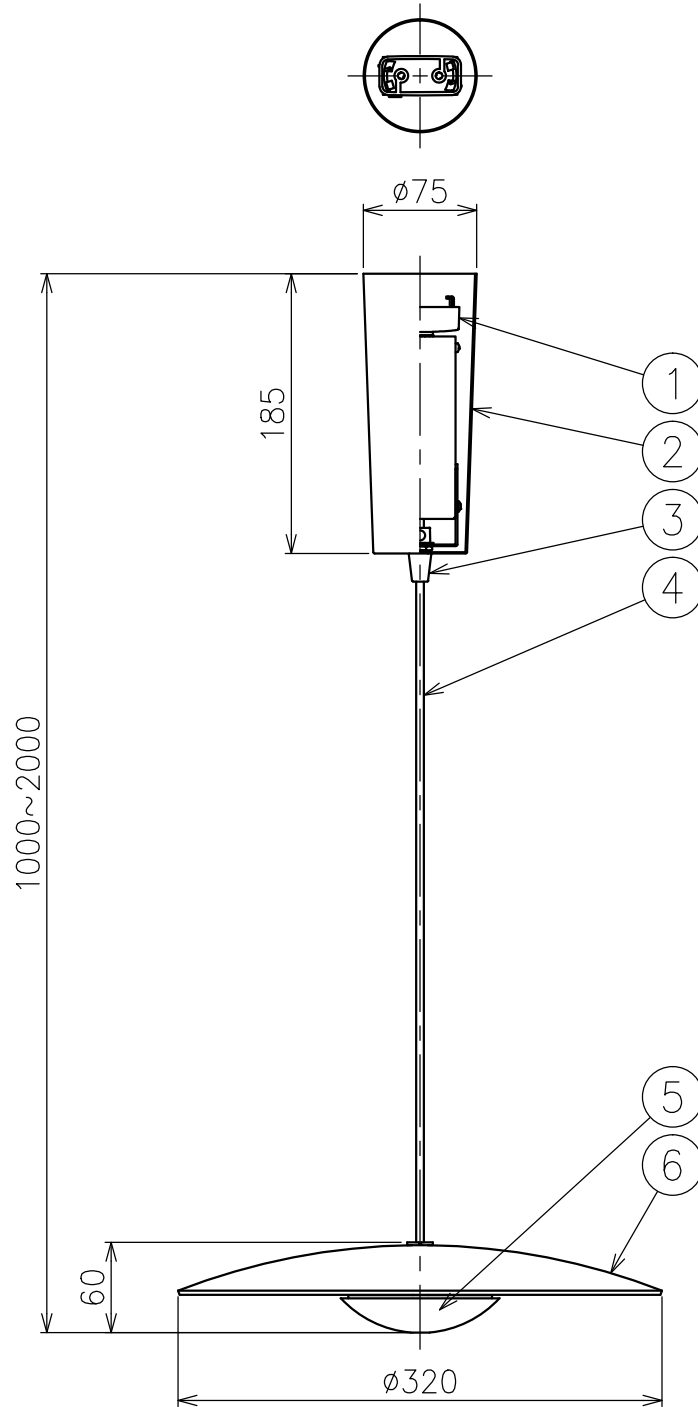

220510

△ 安全上のご注意

- 一般屋内用器具です。屋外や、水気、湿気のある所には取付け出来ません。絶縁不良による感電・火災の原因となることがあります。
- 天井面取付専用器具です。傾斜天井には取付けないでください。落下のおそれがあります。

7														
6	セード	木	1	外面：色種欄参照 内面：白色		器具タイプ	・屋内専用 ・取付簡易型							
5	灯体	アルミ	1	黒色塗装		使用光源	高輝度LED 2700K							
4	コード	—	1	黒色			8.2W×1							
3	フランジ固定ナット	樹脂	1	黒色		色種	H：ヴェンゲ L：オーク							
2	フランジ	鋼	1	黒色塗装			カタログ番号	138F-455H,L	型番	J3FB-05Z4-1H,L				
1	引掛シーリングキャップ	樹脂	1	125V 5A		質量	1.4 kg							
品番	品名	材質	数量	摘要		第三角法	作図	KI	単位	mm	尺度	—	質量	1.4 kg