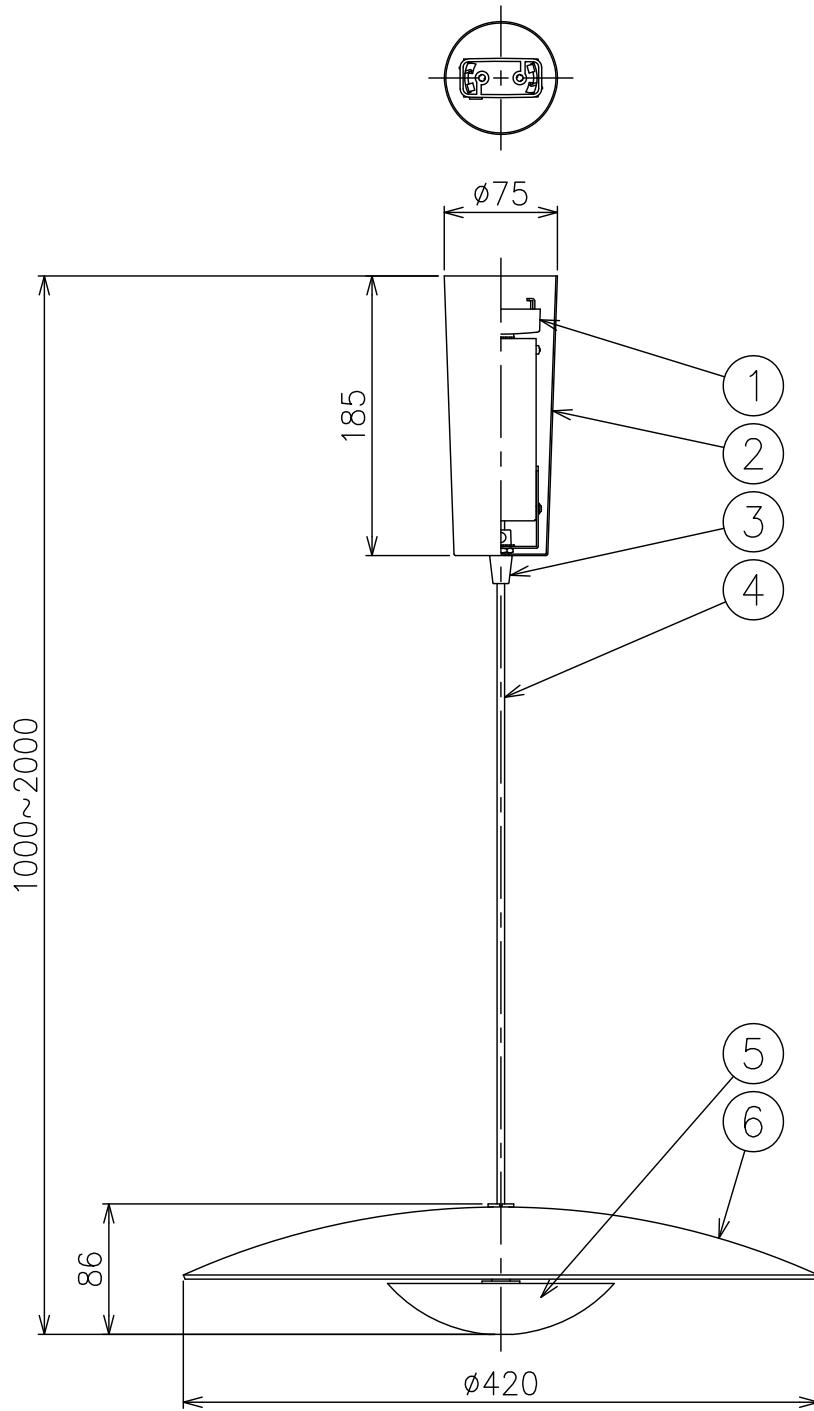

220510

△ 安全上のご注意

- 一般屋内用器具です。屋外や、水気、湿気のある所には取付け出来ません。絶縁不良による感電・火災の原因となることがあります。
- 天井面取付専用器具です。傾斜天井には取付けないでください。落下のおそれがあります。

7															
6	セード	木	1	外面：色種欄参照 内面：白色		器具タイプ	・ 屋内専用 ・ 取付簡易型								
5	灯体	アルミ	1	黒色塗装		使用光源	高輝度LED 2700K 16.3W×1								
4	コード	—	1	黒色			色種	H：ヴェンゲ L：オーク							
3	フランジ固定ナット	樹脂	1	黒色		カタログ番号		138F-454H,L	型番	J3FB-04Z7-1H,L					
2	フランジ	鋼	1	黒色塗装		品番		品名		材質	数量	摘要			
1	引掛シーリングキャップ	樹脂	1	125V 5A		第三角法		作図	KI	単位	mm	尺度	—	質量	2.0 kg