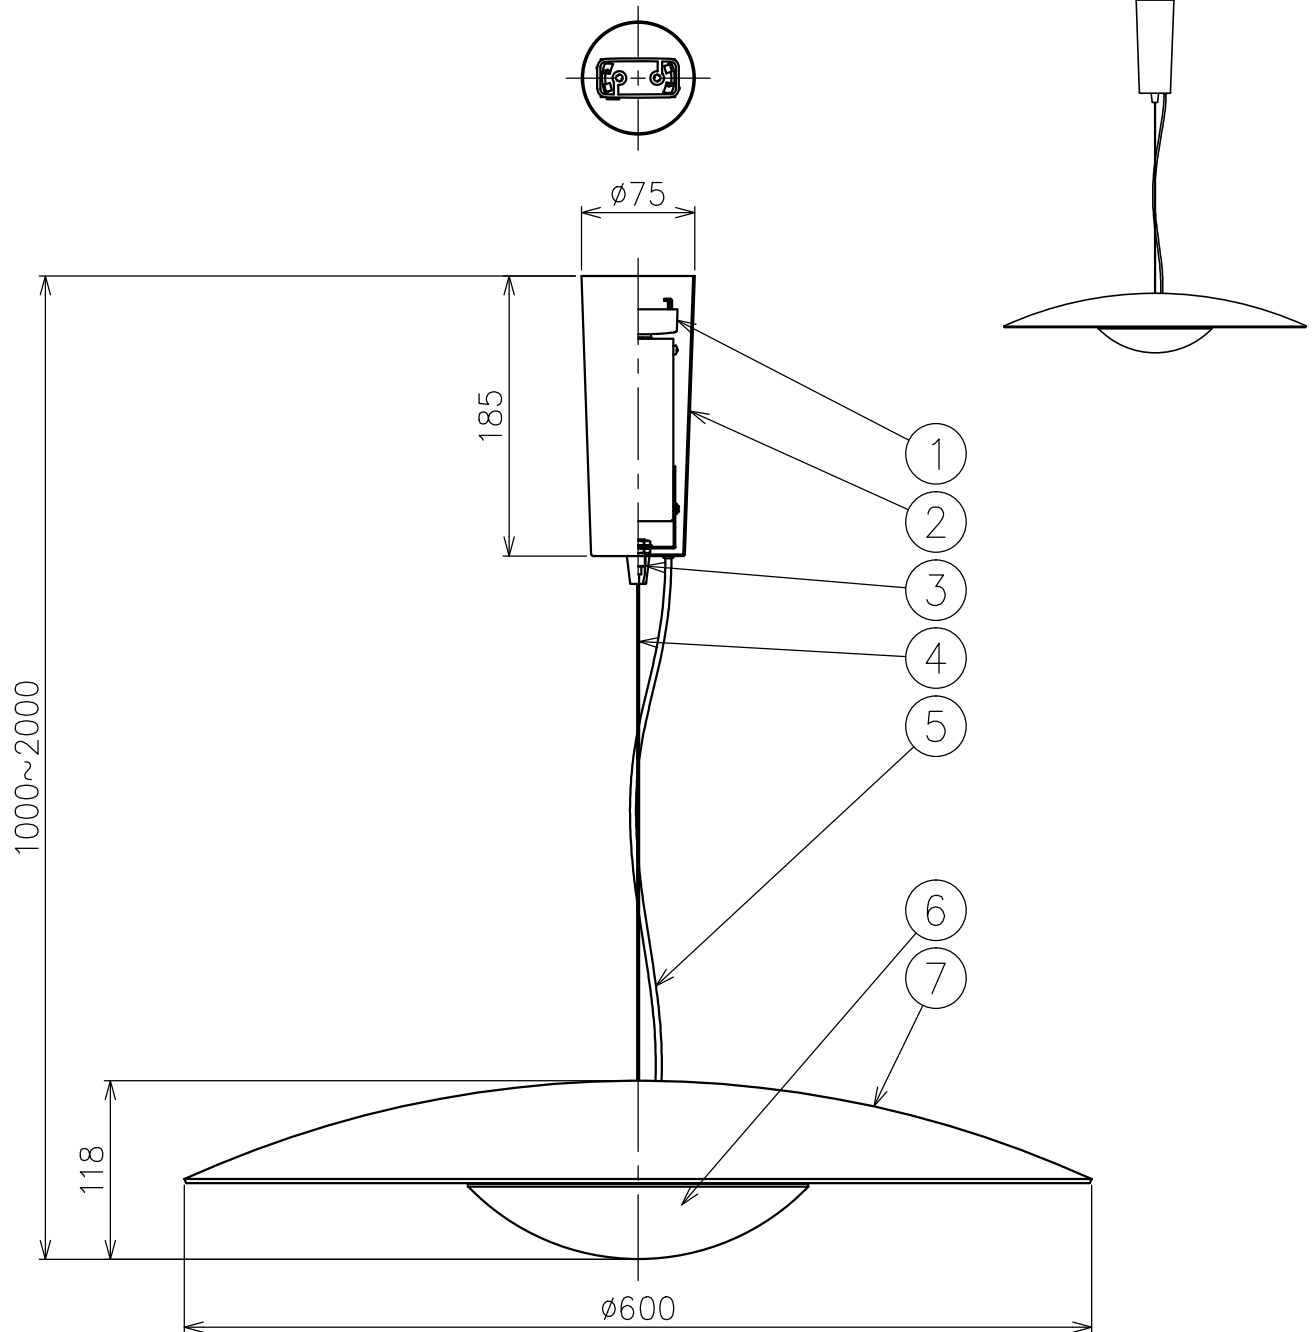

220510

△ 安全上のご注意

- 一般屋内用器具です。屋外や、水気、湿気のある所には取付け出来ません。絶縁不良による感電・火災の原因となることがあります。
- 天井面取付専用器具です。傾斜天井には取付けないでください。落下のおそれがあります。

7	セード	木	1	外面：色種欄参照 内面：白色	器具 タイプ	・屋内専用 ・取付簡易型			
6	灯体	アルミ	1	黒色塗装					
5	コード	—	1	黒色	使用 光源	高輝度LED 2700K 22.4W×1			
4	ワイヤー	ステンレス	1						
3	ワイヤー調整具	真鍮	1	クロームメッキ					
2	フランジ	鋼	1	黒色塗装	色種	H：ヴェンゲ L：オーク			
1	引掛シーリングキャップ	樹脂	1	125V 5A					
品番	品名	材質	数量	摘要		カタログ 番号	138F-453H,L	型番	J3FB-03Z1-1H,L
第三角法	作図	KI	単位	mm	尺度	—	質量	3.5 kg	