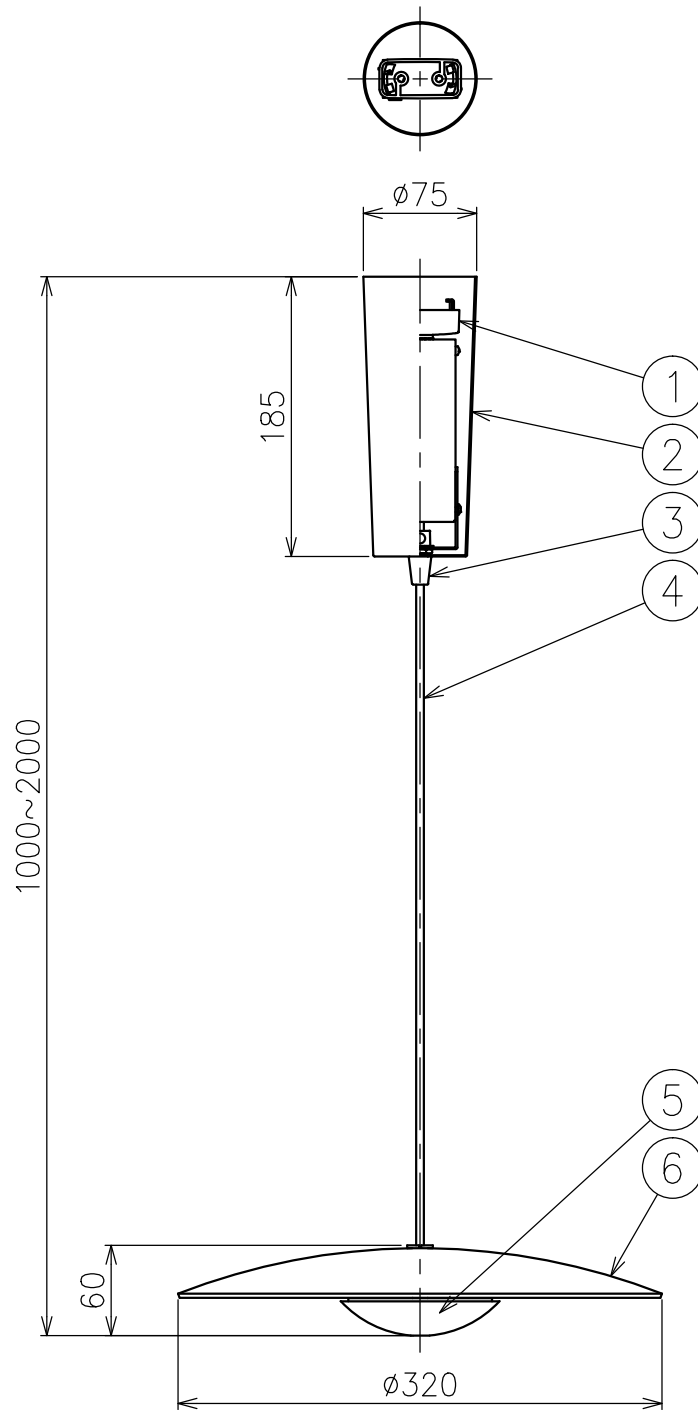

220510

△ 安全上のご注意

- 一般屋内用器具です。屋外や、水気、湿気のある所には取付け出来ません。絶縁不良による感電・火災の原因となることがあります。
- 天井面取付専用器具です。傾斜天井には取付けないでください。落下のおそれがあります。

7													
6	セード	木	1	外面：色種欄参照 内面：白色		器具タイプ	・屋内専用 ・取付簡易型						
5	灯体	アルミ	1	黒色塗装		使用光源	高輝度LED 2700K						
4	コード	—	1	黒色			8.2W×1						
3	フランジ固定ナット	樹脂	1	黒色		色種	H：ヴェンゲ L：オーク						
2	フランジ	鋼	1	黒色塗装		カタログ番号	138F-455H,L		型番	J3FB-05Z4-1H,L			
1	引掛シーリングキャップ	樹脂	1	125V 5A									
品番	品名	材質	数量	摘要		質量	1.4 kg						
第三角法	作図	KI	単位	mm	尺度	—							