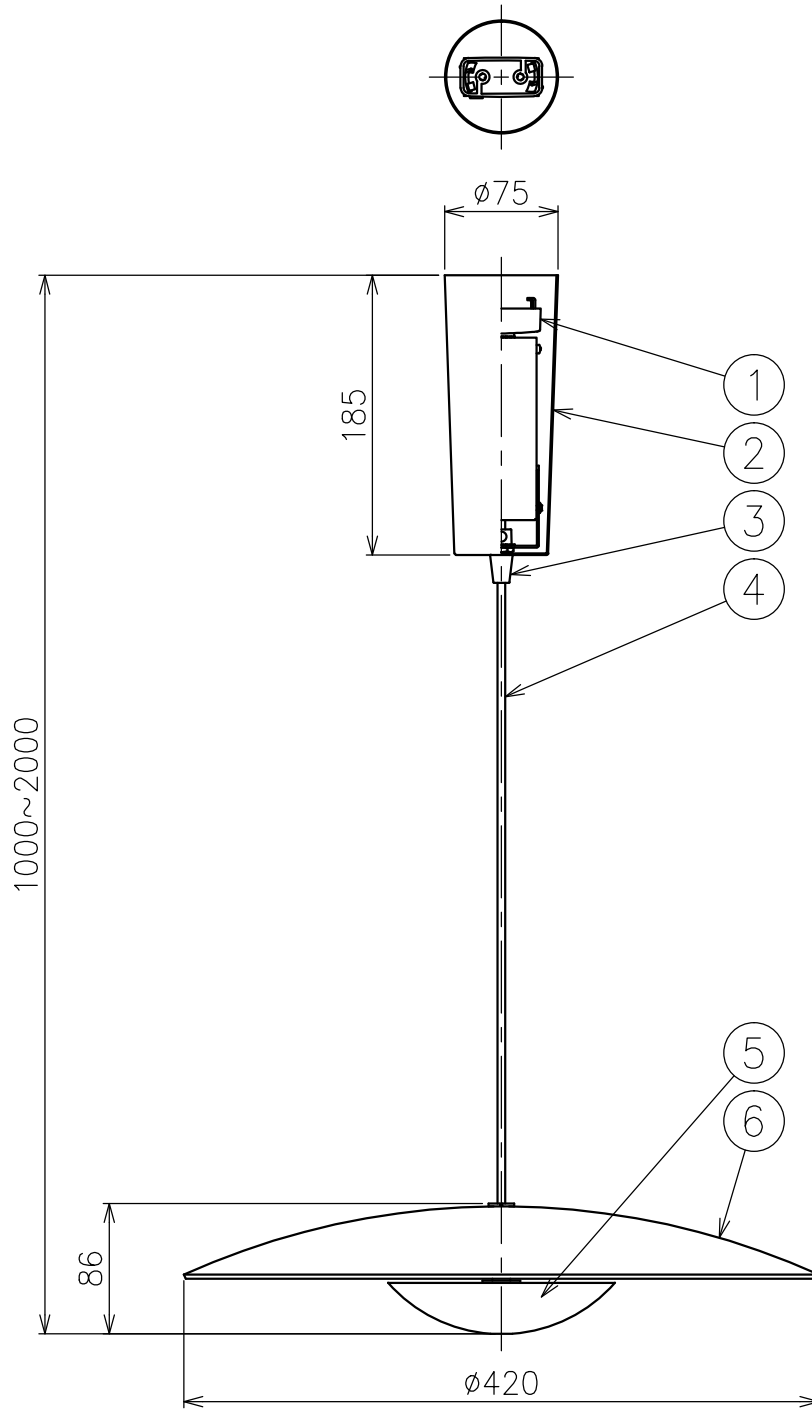

220510

△ 安全上のご注意

- 一般屋内用器具です。屋外や、水気、湿気のある所には取付け出来ません。絶縁不良による感電・火災の原因となることがあります。
- 天井面取付専用器具です。傾斜天井には取付けないでください。落下のおそれがあります。

|      |             |     |    |                |    |       |                 |             |    |                |  |  |
|------|-------------|-----|----|----------------|----|-------|-----------------|-------------|----|----------------|--|--|
| 7    |             |     |    |                |    |       |                 |             |    |                |  |  |
| 6    | セード         | 木   | 1  | 外面：色種欄参照 内面：白色 |    | 器具タイプ | ・屋内専用<br>・取付簡易型 |             |    |                |  |  |
| 5    | 灯体          | アルミ | 1  | 黒色塗装           |    | 使用光源  | 高輝度LED 2700K    |             |    |                |  |  |
| 4    | コード         | —   | 1  | 黒色             |    |       | 16.3W×1         |             |    |                |  |  |
| 3    | フランジ固定ナット   | 樹脂  | 1  | 黒色             |    | 色種    | H：ヴェンゲ L：オーク    |             |    |                |  |  |
| 2    | フランジ        | 鋼   | 1  | 黒色塗装           |    |       | カタログ番号          | 138F-454H,L | 型番 | J3FB-04Z7-1H,L |  |  |
| 1    | 引掛シーリングキャップ | 樹脂  | 1  | 125V 5A        |    |       |                 |             |    |                |  |  |
| 品番   | 品名          | 材質  | 数量 | 摘要             |    |       |                 |             |    |                |  |  |
| 第三角法 | 作図          | KI  | 単位 | mm             | 尺度 | —     | 質量              | 2.0 kg      |    |                |  |  |