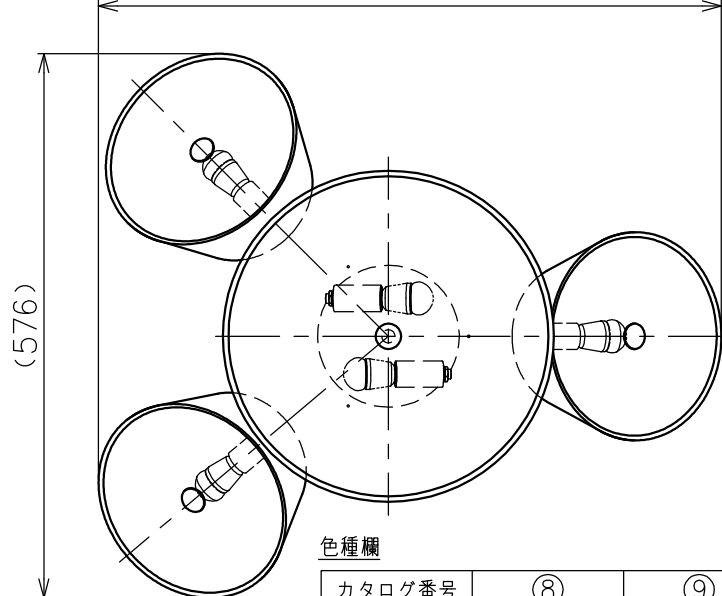

220527

yamaqiwa

付属品

・取付用ネジ：3.8×38／4本

色種欄

カタログ番号	⑧	⑨
138F-452U	ブラック	オレンジ/サンド/ホワイト
138F-452L	オフホワイト	サンド
138F-452H	ブラック	ブラウングレー

△ 安全上のご注意

- 一般屋内用器具です。屋外や、水気、湿気のある所には取付け出来ません。絶縁不良による感電・火災の原因となることがあります。
- 天井面取付専用器具です。傾斜天井には取付けないでください。落下のおそれがあります。

15				7	コード	耐熱ビニル	1	黒色	器具 タイプ	・屋内専用 ・取付簡易型 ・ランプ別			
14				6	ワイヤー	ステンレス	3	φ1.5					
13				5	ワイヤー調整具	真鍮	3	クロームメッキ					
12				4	フランジ	鋼	1	白色	使用 光源	E17 電球型LED 40W形 4W×5			
11	セードカバー	樹脂	4	乳白色	3	取付板	鋼	1			垂鉛メッキ仕上		
10	ソケット	磁器	5	E17 300V 3A	2	ローレットナット	真鍮	2	M4 白色	色種	色種欄参照		
9	サブセード	アルミ	3	色種欄参照	1	引掛シーリングキャップ	樹脂	1	250V 6A				
8	メインセード	アルミ	1	色種欄参照	品番	品名	材質	数量	摘要	カタログ 番号	138F-452U,L,H	型番	J3FB-02Z2-5U,L,H
第三角法				作図	KI	単位	mm	尺度	—	質量	4.0 kg		