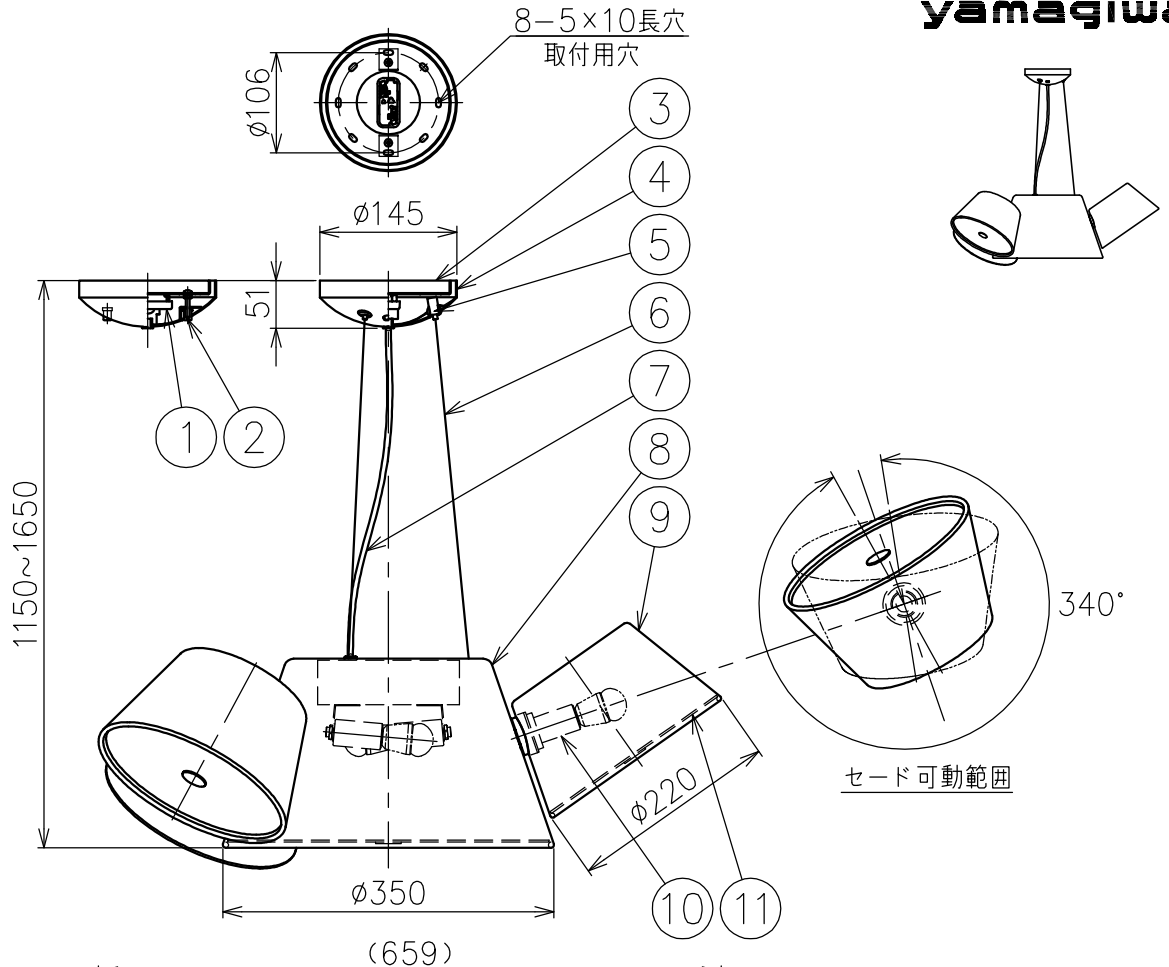

220527

yamaqiwa

付属品

・取付用ネジ：3.8×38／4本

色種欄

カタログ番号	⑧	⑨
138F-452U	ブラック	オレンジ/サンド/ホワイト
138F-452L	オフホワイト	サンド
138F-452H	ブラック	ブラウングレー

△ 安全上のご注意

- 一般屋内用器具です。屋外や、水気、湿気のある所には取付け出来ません。絶縁不良による感電・火災の原因となることがあります。
- 天井面取付専用器具です。傾斜天井には取付けないでください。落下のおそれがあります。

15				7	コード	耐熱ビニル	1	黒色	器具 タイプ	・屋内専用 ・取付簡易型 ・ランプ別			
14				6	ワイヤー	ステンレス	3	φ1.5					
13				5	ワイヤー調整具	真鍮	3	クロームメッキ					
12				4	フランジ	鋼	1	白色	使用 光源	E17 電球型LED 40W形 4W×5			
11	セードカバー	樹脂	4	乳白色	3	取付板	鋼	1			垂鉛メッキ仕上		
10	ソケット	磁器	5	E17 300V 3A	2	ローレットナット	真鍮	2	M4 白色	色種	色種欄参照		
9	サブセード	アルミ	3	色種欄参照	1	引掛シーリングキャップ	樹脂	1	250V 6A				
8	メインセード	アルミ	1	色種欄参照	品番	品名	材質	数量	摘要	カタログ 番号	138F-452U,L,H	型番	J3FB-02Z2-5U,L,H
第三角法				作図	KI	単位	mm	尺度	—	質量	4.0 kg		