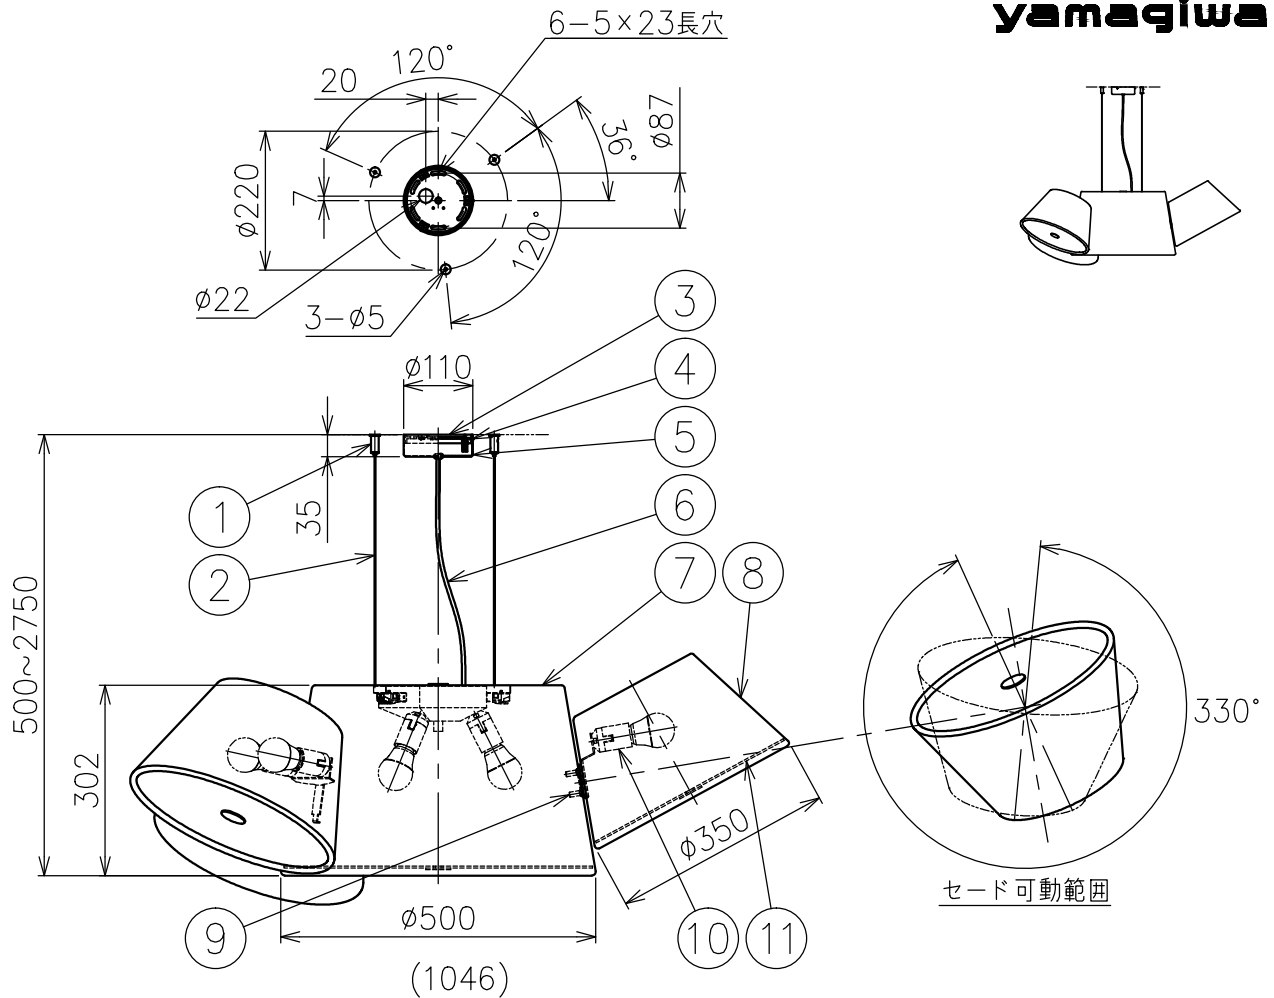

220527

付属品
・取付用ネジ: 3.8×38/5本

色種欄	
カタログ番号	色種
138F-451U	ブラック
138F-451L	オフホワイト
138F-451H	ブラック

△ 安全上のご注意
 ○一般屋内用器具です。屋外や、水気、湿気のある所には取付け出来ません。絶縁不良による感電・火災の原因となることがあります。
 ○天井面取付専用器具です。傾斜天井には取付けないでください。落下のおそれがあります。

品番	品名	材質	数量	摘要	色種	器具タイプ	使用光源
7	メインセード	アルミ	1	色種欄参照		・屋内専用 ・ランプ別	E26 電球型LED 60W形 8W×9
6	コード	耐熱ビニル	1	黒色			
5	フランジ	鋼	1	白色		使用光源	E26 電球型LED 60W形 8W×9
4	フランジ固定ネジ	鋼	3	M3			
3	取付板	アルミ	1	白色		色種	色種欄参照
2	ワイヤー	ステンレス	3	ø1.5			
1	ワイヤー調整具	真鍮	3	クロームメッキ		カタログ番号	138F-451U,L,H
8	サブセード	アルミ	3	色種欄参照			

第三角法	作図	KI	単位	mm	尺度	—	質量	8.0 kg
------	----	----	----	----	----	---	----	--------

*本品の規格および外観は改良のため予告なしに変更する事がありますので、あらかじめご了承ください。