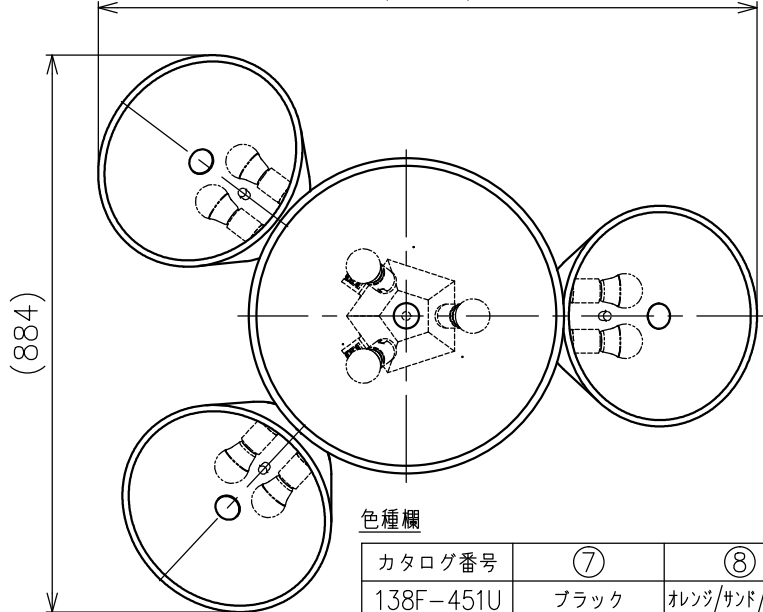

220527

付属品
・取付用ネジ: 3.8×38/5本

色種欄	
カタログ番号	色種
138F-451U	ブラック
138F-451L	オフホワイト
138F-451H	ブラック

△ 安全上のご注意
 ○一般屋内用器具です。屋外や、水気、湿気のある所には取付け出来ません。絶縁不良による感電・火災の原因となることがあります。
 ○天井面取付専用器具です。傾斜天井には取付けないでください。落下のおそれがあります。

品番	品名	材質	数量	摘要	色種	器具タイプ	使用光源
7	メインセード	アルミ	1	色種欄参照		・屋内専用 ・ランプ別	E26 電球型LED 60W形 8W×9
6	コード	耐熱ビニル	1	黒色			
5	フランジ	鋼	1	白色		使用光源	E26 電球型LED 60W形 8W×9
4	フランジ固定ネジ	鋼	3	M3			
3	取付板	アルミ	1	白色		色種	色種欄参照
2	ワイヤー	ステンレス	3	ø1.5			
1	ワイヤー調整具	真鍮	3	クロームメッキ		カタログ番号	138F-451U,L,H
8	サブセード	アルミ	3	色種欄参照			

第三角法	作図	KI	単位	mm	尺度	—	質量	8.0 kg
------	----	----	----	----	----	---	----	--------

*本品の規格および外観は改良のため予告なしに変更する事がありますので、あらかじめご了承ください。