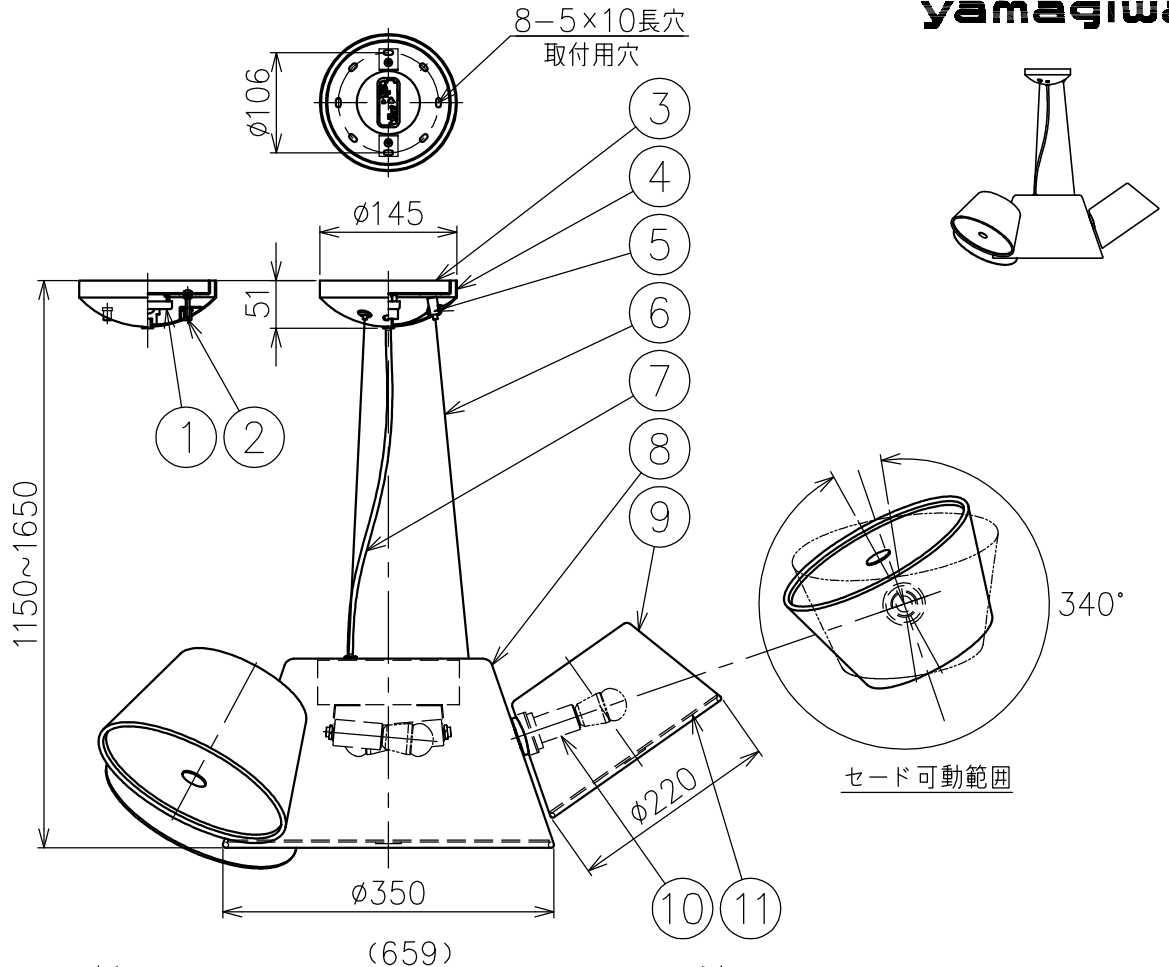

220527

yamaqiwa

色種欄

カタログ番号	⑧	⑨
138F-452U	ブラック	オレンジ/サンド/ホワイト
138F-452L	オフホワイト	サンド
138F-452H	ブラック	ブラウングレー

付属品

・取付用ネジ：3.8×38/4本

△ 安全上のご注意

- 一般屋内用器具です。屋外や、水気、湿気のある所には取付け出来ません。絶縁不良による感電・火災の原因となることがあります。
- 天井面取付専用器具です。傾斜天井には取付けないでください。落下のおそれがあります。

15					7	コード	耐熱ビニル	1	黒色						
14					6	ワイヤー	ステンレス	3	φ1.5	器具タイプ	・屋内専用 ・取付簡易型 ・ランプ別				
13					5	ワイヤー調整具	真鍮	3	クロームメッキ						
12					4	フランジ	鋼	1	白色						
11	セードカバー	樹脂	4	乳白色	3	取付板	鋼	1	垂鉛メッキ仕上	使用光源	E17 電球型LED 40W形 4W×5				
10	ソケット	磁器	5	E17 300V 3A	2	ローレットナット	真鍮	2	M4 白色						
9	サブセード	アルミ	3	色種欄参照	1	引掛シーリングキャップ	樹脂	1	250V 6A	色種	色種欄参照				
8	メインセード	アルミ	1	色種欄参照		品番	品名	材質	数量	摘要					
第三角法				作図	KI	単位	mm	尺度	—	質量	4.0 kg	カタログ番号	138F-452U,L,H	型番	J3FB-02Z2-5U,L,H