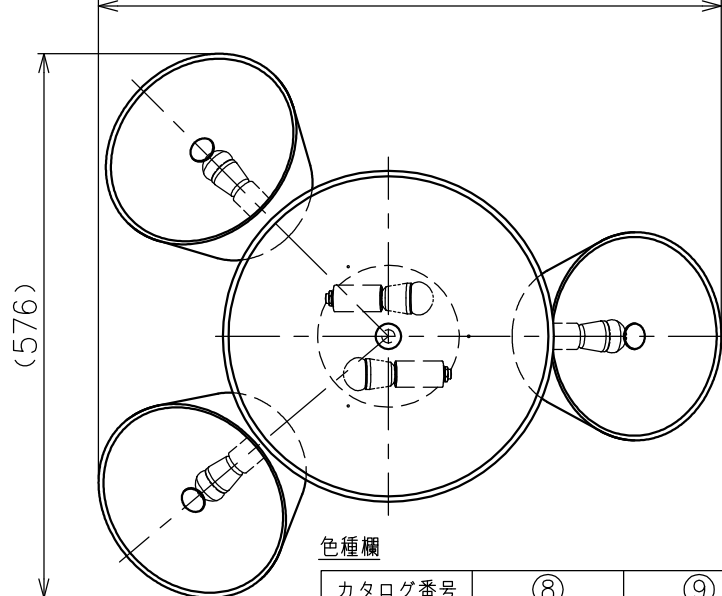

220527

yamaqiwa

色種欄

カタログ番号	⑧	⑨
138F-452U	ブラック	オレンジ/サンド/ホワイト
138F-452L	オフホワイト	サンド
138F-452H	ブラック	ブラウングレー

付属品

・取付用ネジ：3.8×38/4本

△ 安全上のご注意

- 一般屋内用器具です。屋外や、水気、湿気のある所には取付け出来ません。絶縁不良による感電・火災の原因となることがあります。
- 天井面取付専用器具です。傾斜天井には取付けないでください。落下のおそれがあります。

15					7	コード	耐熱ビニル	1	黒色						
14					6	ワイヤー	ステンレス	3	φ1.5	器具タイプ	・屋内専用 ・取付簡易型 ・ランプ別				
13					5	ワイヤー調整具	真鍮	3	クロームメッキ						
12					4	フランジ	鋼	1	白色						
11	セードカバー	樹脂	4	乳白色	3	取付板	鋼	1	垂鉛メッキ仕上	使用光源	E17 電球型LED 40W形 4W×5				
10	ソケット	磁器	5	E17 300V 3A	2	ローレットナット	真鍮	2	M4 白色						
9	サブセード	アルミ	3	色種欄参照	1	引掛シーリングキャップ	樹脂	1	250V 6A	色種	色種欄参照				
8	メインセード	アルミ	1	色種欄参照		品番	品名	材質	数量	摘要					
第三角法				作図	KI	単位	mm	尺度	—	質量	4.0 kg	カタログ番号	138F-452U,L,H	型番	J3FB-02Z2-5U,L,H