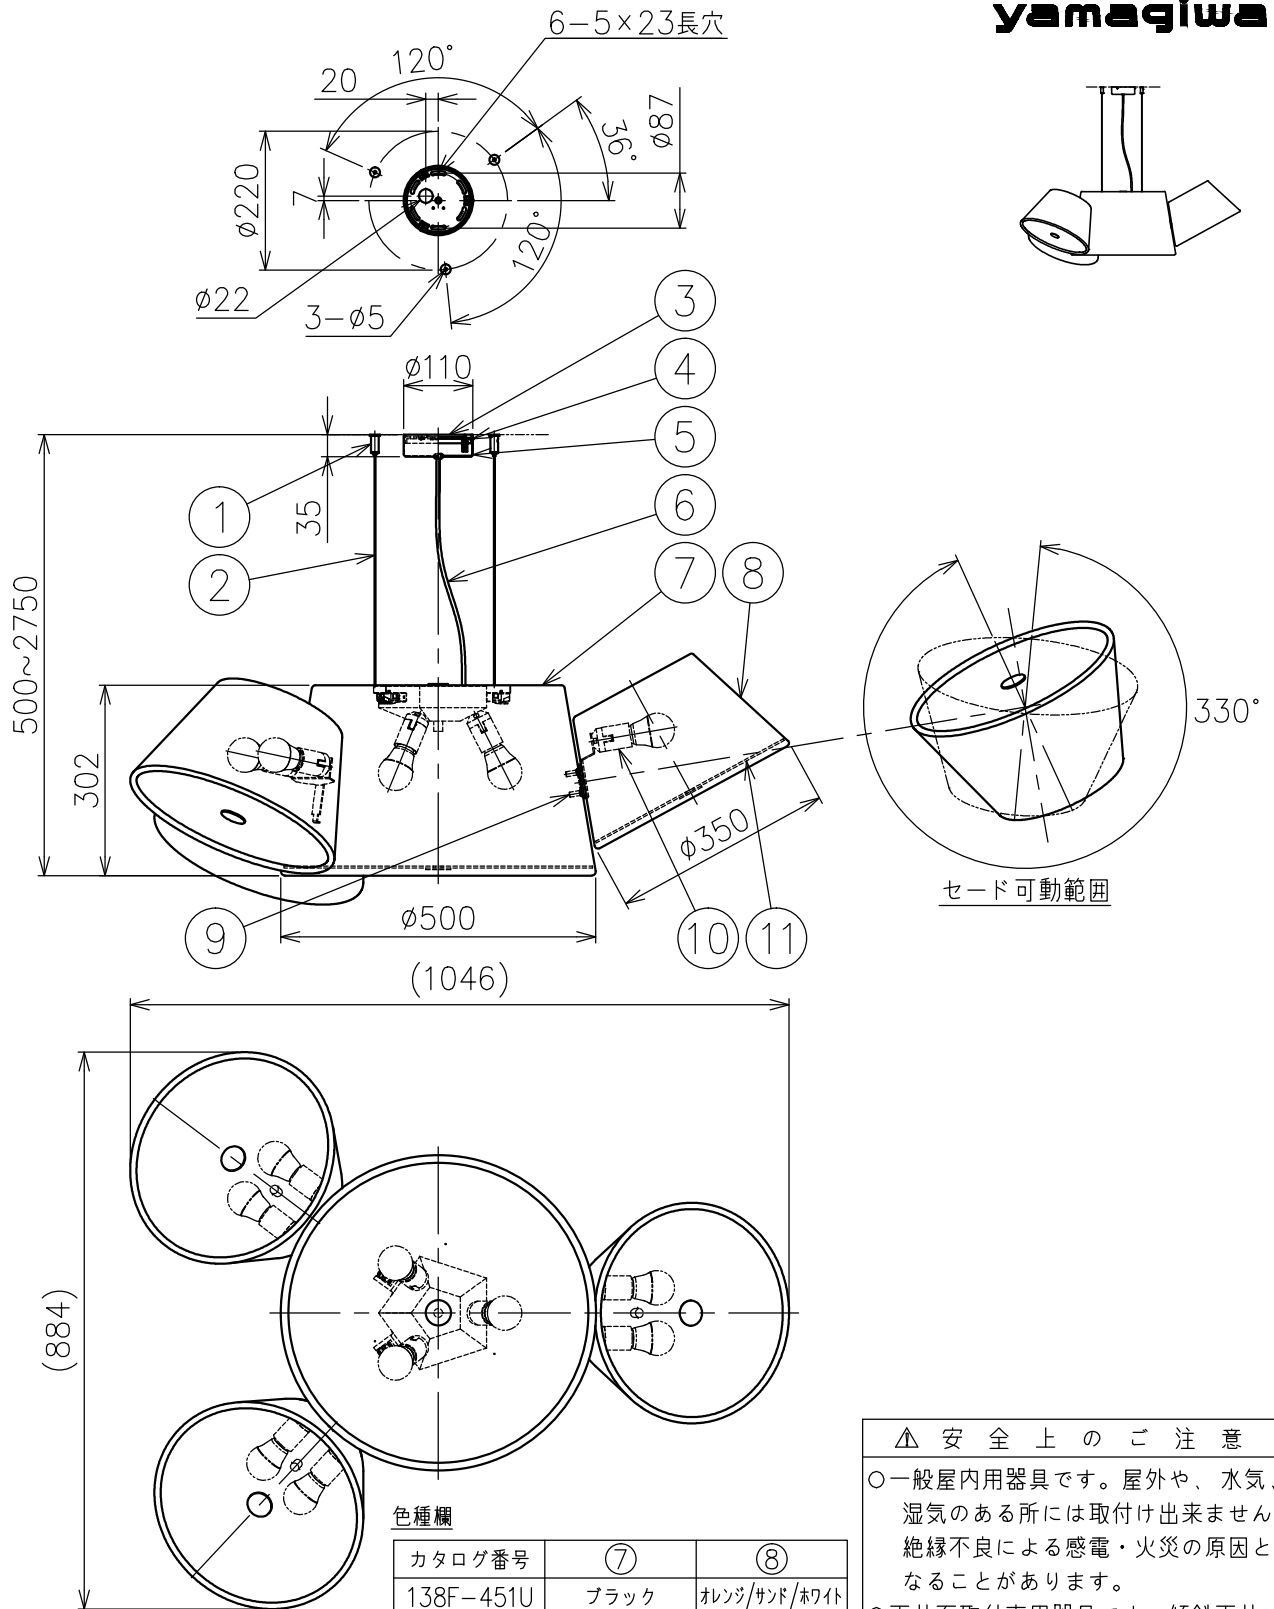

220527

付属品
・取付用ネジ: 3.8×38/5本

色種欄	
カタログ番号	色種
138F-451U	ブラック
138F-451L	オフホワイト
138F-451H	ブラック

△ 安全上のご注意
 ○一般屋内用器具です。屋外や、水気、湿気のある所には取付け出来ません。絶縁不良による感電・火災の原因となることがあります。
 ○天井面取付専用器具です。傾斜天井には取付けないでください。落下のおそれがあります。

品番	品名	材質	数量	摘要	色種	器具タイプ	使用光源
7	メインセード	アルミ	1	色種欄参照		・屋内専用 ・ランプ別	E26 電球型LED 60W形 8W×9
6	コード	耐熱ビニル	1	黒色			
5	フランジ	鋼	1	白色		・	
4	フランジ固定ネジ	鋼	3	M3			
3	取付板	アルミ	1	白色		使用光源	
2	ワイヤー	ステンレス	3	φ1.5			
1	ワイヤー調整具	真鍮	3	クロームメッキ	色種	色種欄参照	
品番 品名 材質 数量 摘要					色種	色種欄参照	
第三角法 作図 KI 単位 mm 尺度 ー 質量 8.0 kg					カタログ番号	138F-451U,L,H	型番 J3FB-01Z5-9U,L,H