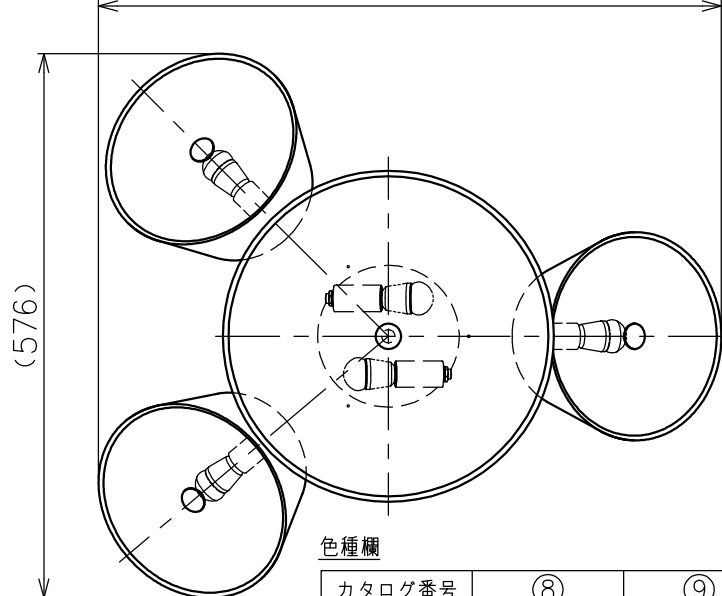

220527

yamagiwa

色種欄

カタログ番号	⑧	⑨
138F-452U	ブラック	オレンジ/サンド/ホワイト
138F-452L	オフホワイト	サンド
138F-452H	ブラック	ブラウングレー

付属品

・取付用ネジ：3.8×38/4本

△ 安全上のご注意

- 一般屋内用器具です。屋外や、水気、湿気のある所には取付け出来ません。絶縁不良による感電・火災の原因となることがあります。
- 天井面取付専用器具です。傾斜天井には取付けないでください。落下のおそれがあります。

15				7	コード	耐熱ビニル	1	黒色	器具 タイプ	・屋内専用 ・取付簡易型 ・ランプ別			
14				6	ワイヤー	ステンレス	3	φ1.5					
13				5	ワイヤー調整具	真鍮	3	クロームメッキ					
12				4	フランジ	鋼	1	白色	使用 光源	E17 電球型LED 40W形 4W×5			
11	セードカバー	樹脂	4	乳白色	3	取付板	鋼	1			垂鉛メッキ仕上		
10	ソケット	磁器	5	E17 300V 3A	2	ローレットナット	真鍮	2	M4 白色	色種	色種欄参照		
9	サブセード	アルミ	3	色種欄参照	1	引掛シーリングキャップ	樹脂	1	250V 6A				
8	メインセード	アルミ	1	色種欄参照	品番	品名	材質	数量	摘要	カタログ 番号	138F-452U,L,H	型番	J3FB-02Z2-5U,L,H
第三角法				作図	KI	単位	mm	尺度	—	質量	4.0 kg		