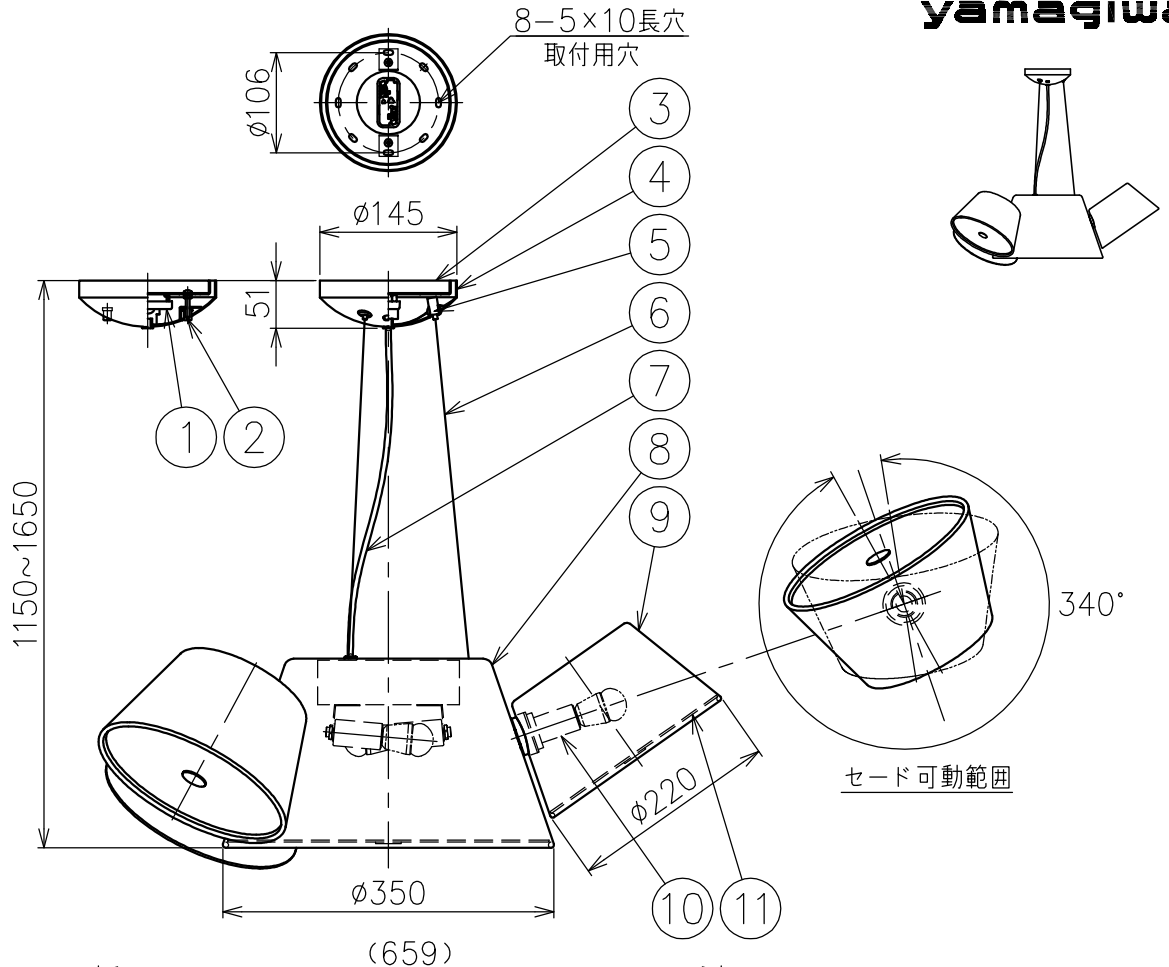

220527

yamagiwa

色種欄

カタログ番号	⑧	⑨
138F-452U	ブラック	オレンジ/サンド/ホワイト
138F-452L	オフホワイト	サンド
138F-452H	ブラック	ブラウングレー

付属品

・取付用ネジ：3.8×38/4本

△ 安全上のご注意

- 一般屋内用器具です。屋外や、水気、湿気のある所には取付け出来ません。絶縁不良による感電・火災の原因となることがあります。
- 天井面取付専用器具です。傾斜天井には取付けないでください。落下のおそれがあります。

15				7	コード	耐熱ビニル	1	黒色	器具 タイプ	・屋内専用 ・取付簡易型 ・ランプ別			
14				6	ワイヤー	ステンレス	3	φ1.5					
13				5	ワイヤー調整具	真鍮	3	クロームメッキ					
12				4	フランジ	鋼	1	白色	使用 光源	E17 電球型LED 40W形 4W×5			
11	セードカバー	樹脂	4	乳白色	3	取付板	鋼	1			垂鉛メッキ仕上		
10	ソケット	磁器	5	E17 300V 3A	2	ローレットナット	真鍮	2	M4 白色	色種	色種欄参照		
9	サブセード	アルミ	3	色種欄参照	1	引掛シーリングキャップ	樹脂	1	250V 6A				
8	メインセード	アルミ	1	色種欄参照	品番	品名	材質	数量	摘要	カタログ 番号	138F-452U,L,H	型番	J3FB-02Z2-5U,L,H
第三角法				作図	KI	単位	mm	尺度	—	質量	4.0 kg		