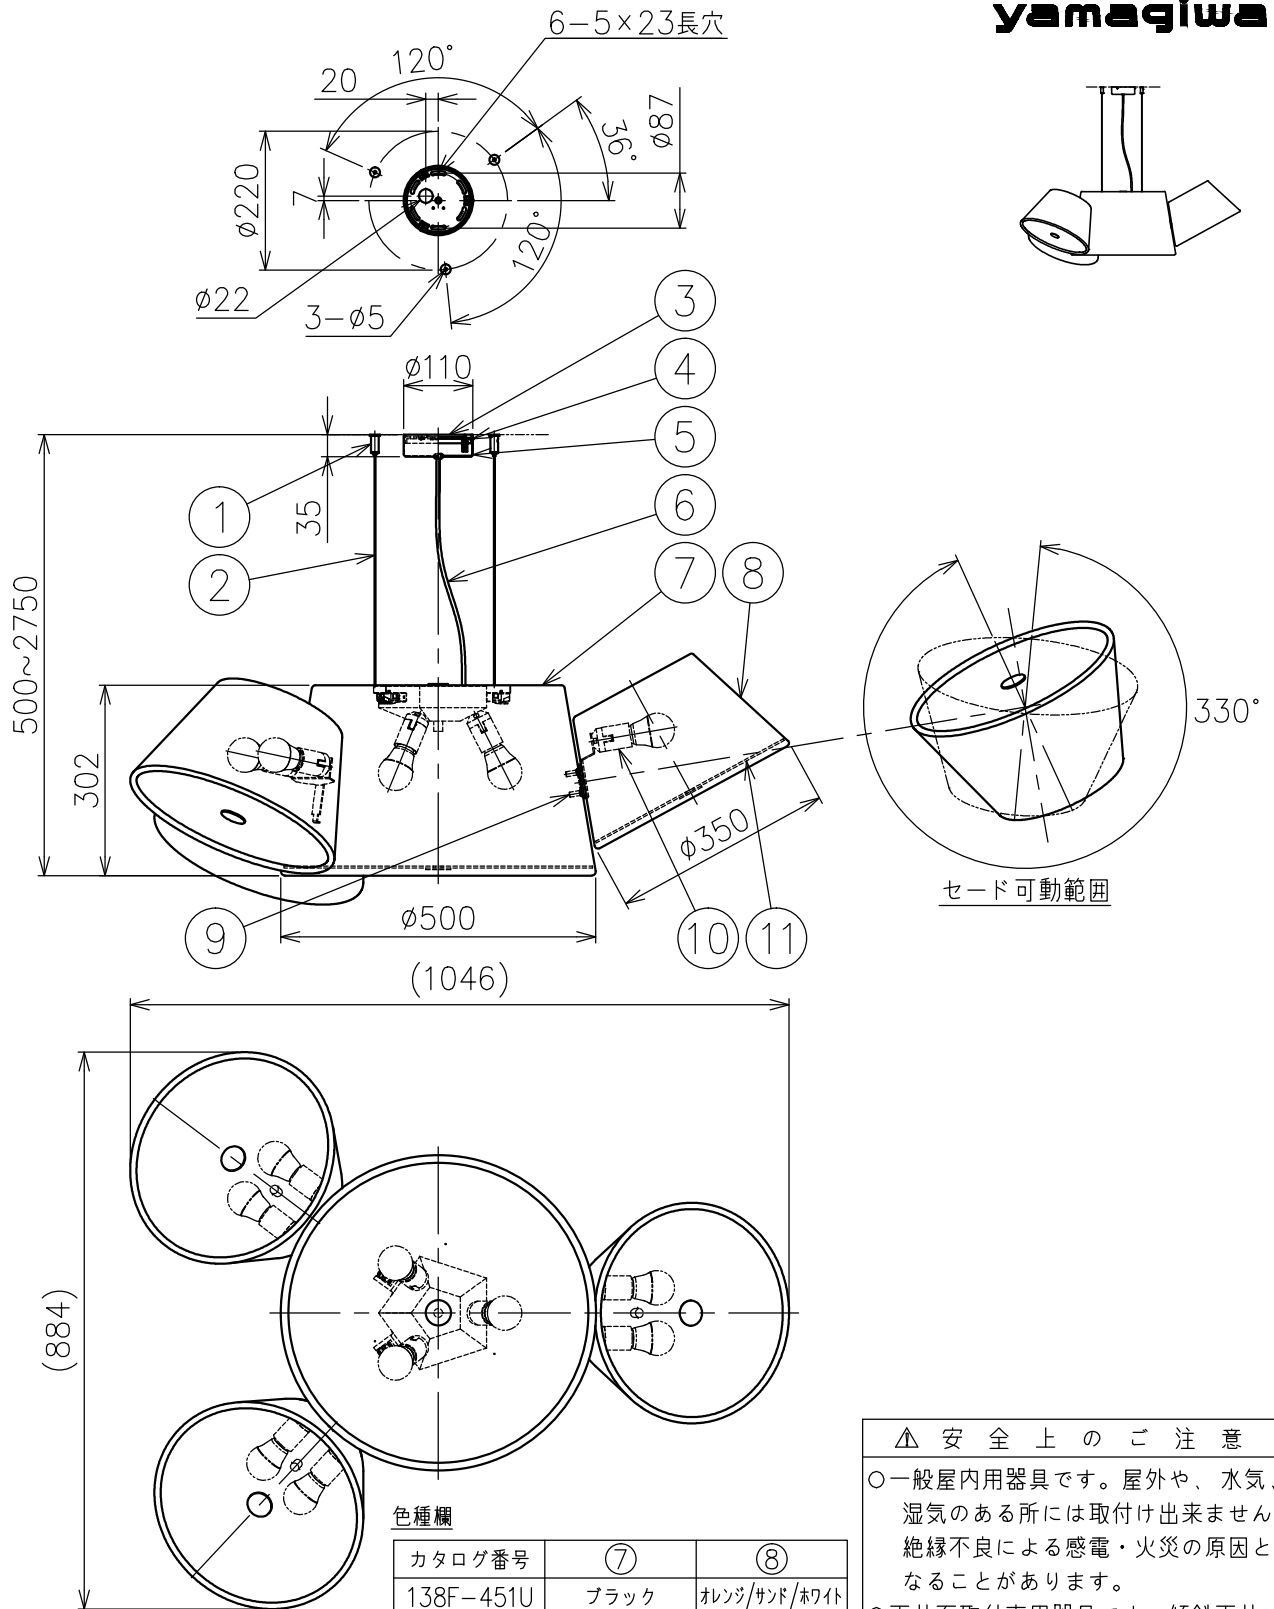

220527

付属品
・取付用ネジ: 3.8×38/5本

色種欄

カタログ番号	⑦	⑧
138F-451U	ブラック	オレンジ/サンド/木目付
138F-451L	オフホワイト	サンド
138F-451H	ブラック	ブラウングレー

△ 安全上のご注意

- 一般屋内用器具です。屋外や、水気、湿気のある所には取付け出来ません。絶縁不良による感電・火災の原因となることがあります。
- 天井面取付専用器具です。傾斜天井には取付けないでください。落下のおそれがあります。

15				7	メインセード	アルミ	1	色種欄参照	器具 タイプ	・屋内専用 ・ランプ別			
14				6	コード	耐熱ビニル	1	黒色					
13				5	フランジ	鋼	1	白色					
12				4	フランジ固定ネジ	鋼	3	M3	使用 光源	E26 電球型LED 60W形 8W×9			
11	セードカバー	樹脂	4	乳白色	3	取付板	アルミ	1			白色		
10	ソケット	樹脂	9	E26 250V 3A	2	ワイヤー	ステンレス	3	φ1.5				
9	サブセード固定ナット	真鍮	6	M5	1	ワイヤー調整具	真鍮	3	クロームメッキ	色種	色種欄参照		
8	サブセード	アルミ	3	色種欄参照	品番	品名	材質	数量	摘要	カタログ 番号	138F-451U,L,H	型番	J3FB-01Z5-9U,L,H
第三角法		作図	KI	単位	mm	尺度	—	質量	8.0 kg				