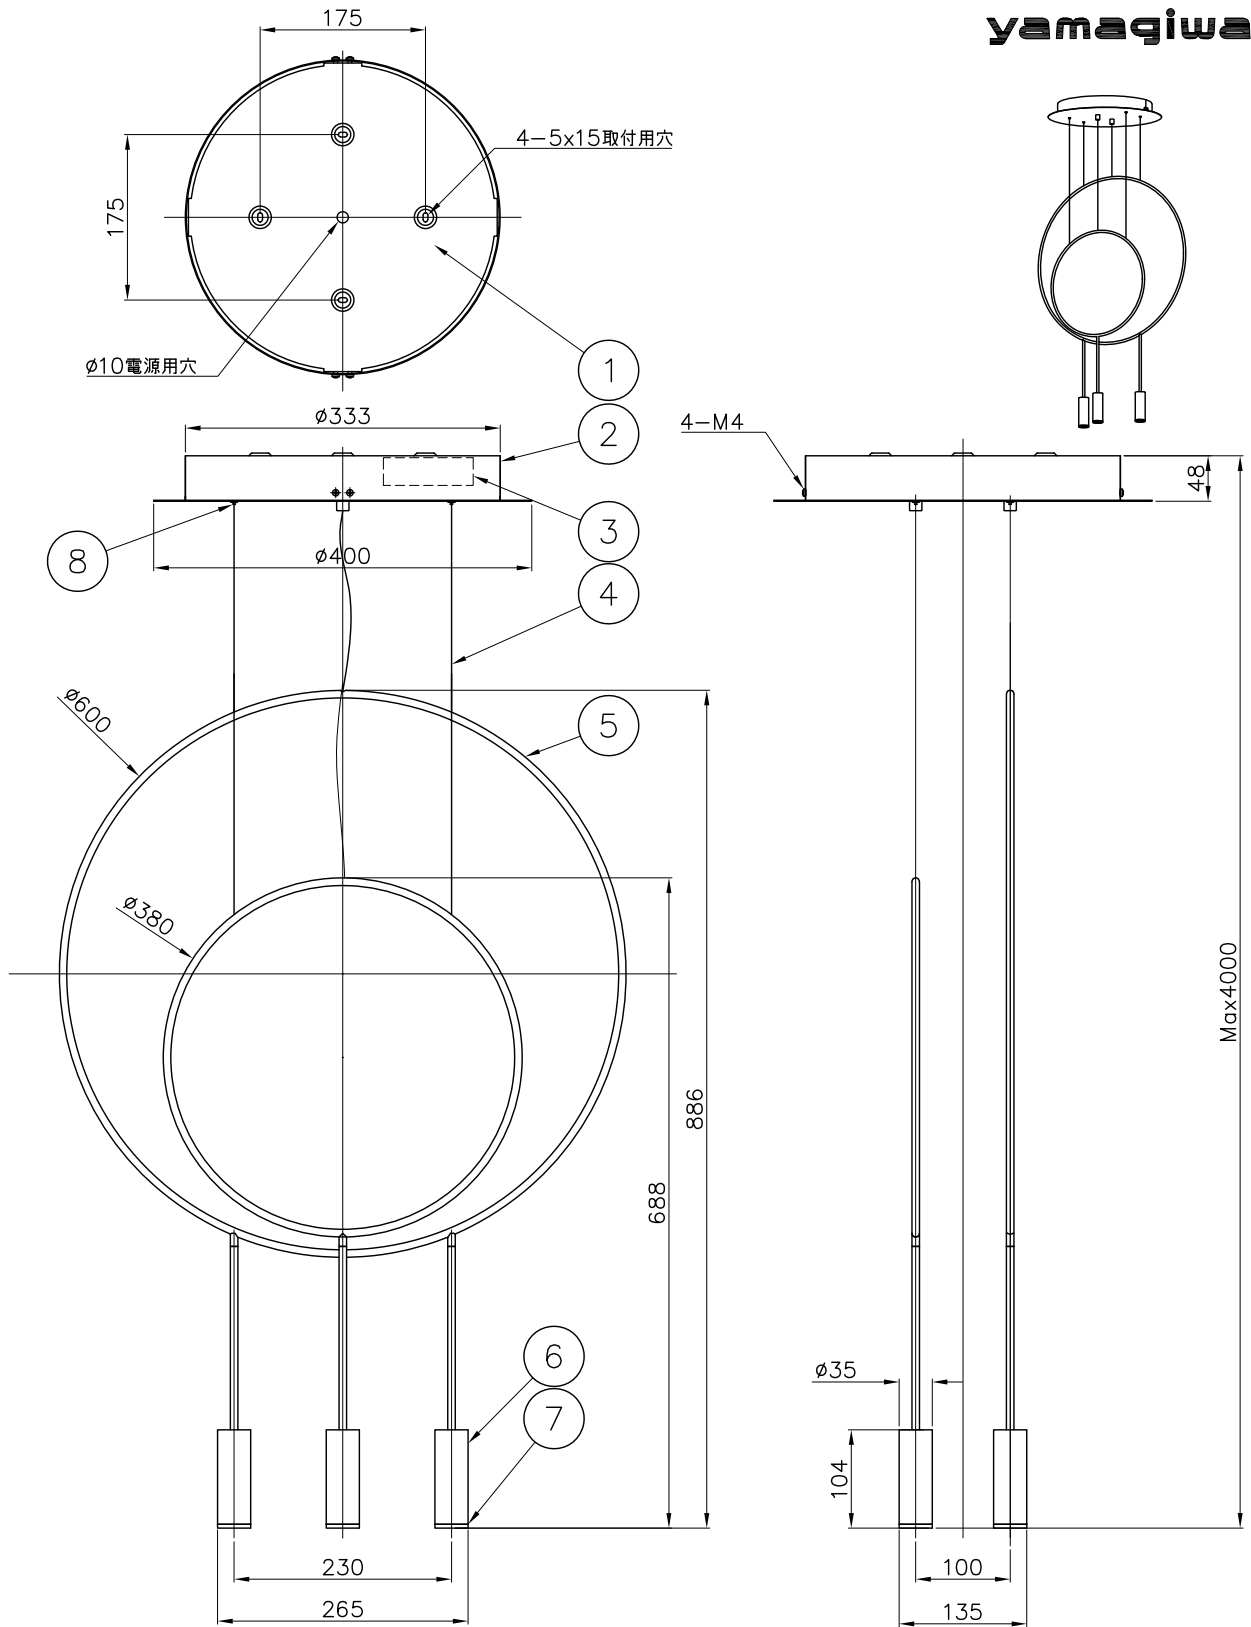

220610

定 格	100V
消費電力	18.3W
定格光束	2109lm

△ 安全上のご注意
 ○一般屋内用器具です。屋外や、水気、湿気のある所には取り付けできません。
 絶縁不良による感電・火災の原因となることがあります。
 ○天井面取付専用器具です。傾斜天井には取り付けないでください。
 落下の恐れがあります。

13				6	灯体	アルミ	3	金色アルマイト	器具 タイプ	Estiluz REVOLTA	
12				5	フレーム	ST	2	黒色塗装			
11				4	ワイヤー	SUS	4	φ1.0			
10				3	電源装置	-	1	AC100V	適合 ランプ	3000K Ra80 LED 703lm 6.1 Wx 3	
9				2	フランジ	SPC	1	黒色塗装			
8	ワイヤー調整金具	BsB	4	ニッケルメッキ	1	取付板	SPC	1	黒色塗装	色種	
7	グレアカットミラー	アルミ	3	金色アルマイト	品番	品名	材質	数量	摘要	カテゴリ	126F-474K
第三角法		作図	-	単位	mm	尺度	-	質量	2.3 kg	型番	L1FB-20Z9-3K