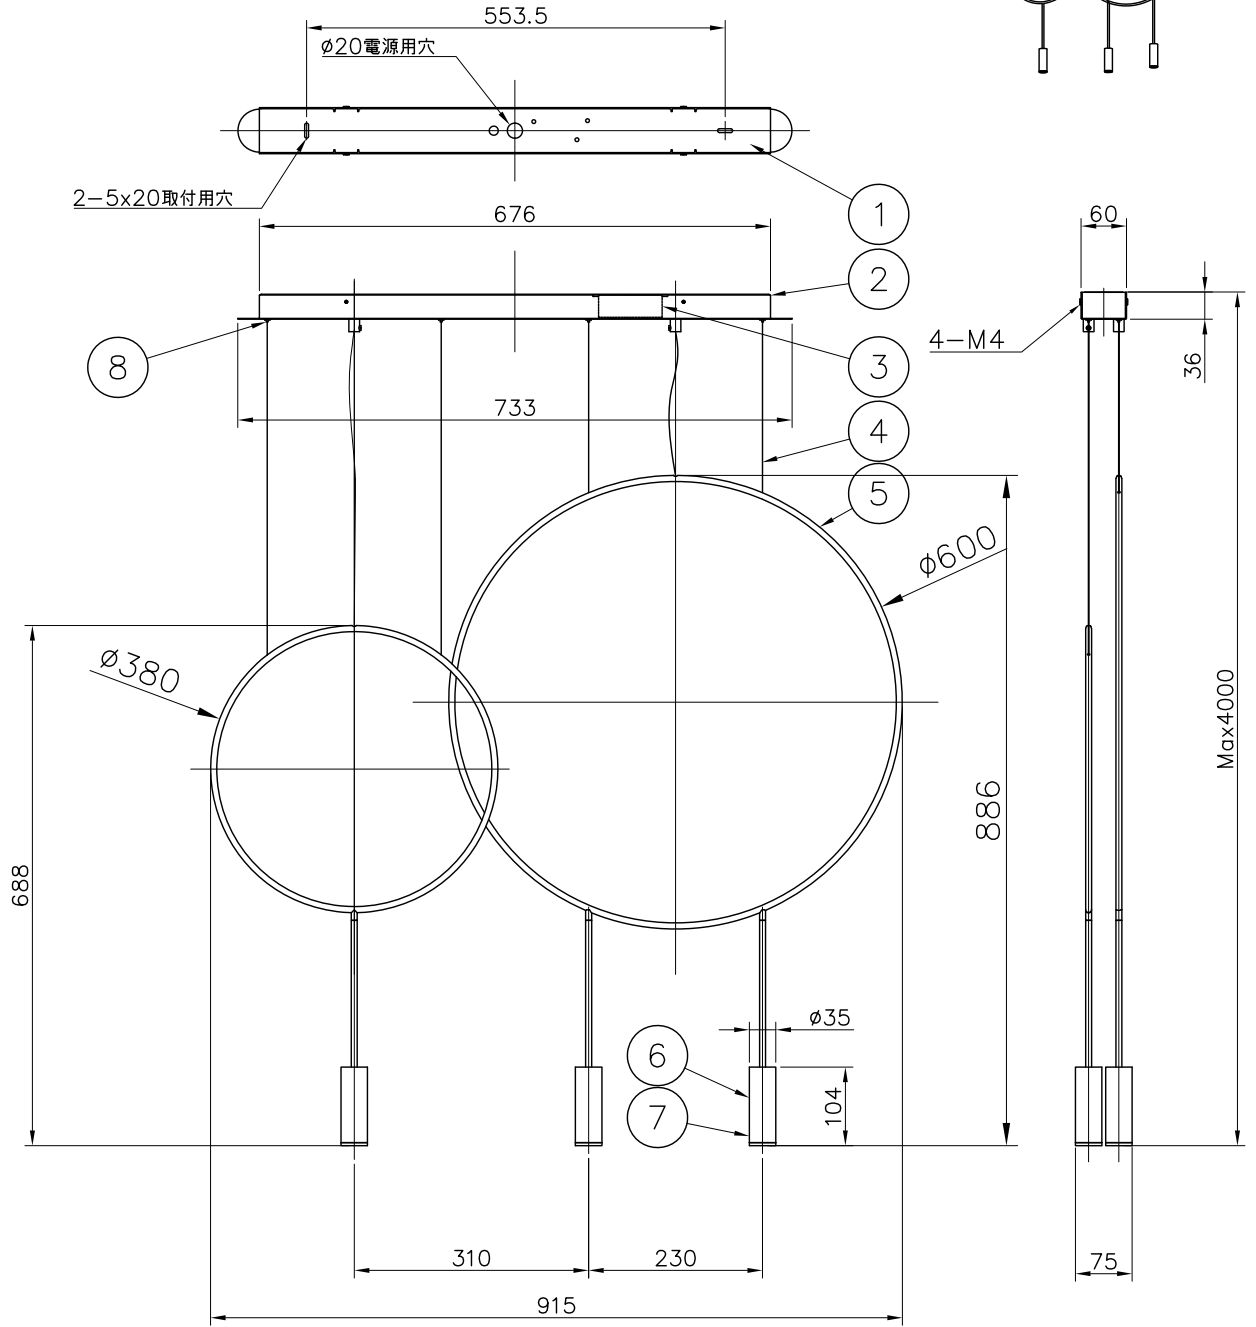

220610

定 格	100V
消費電力	18.3W
定格光束	2109lm

△ 安全上のご注意  
 ○一般屋内用器具です。屋外や、水気、湿気のある所には取り付けできません。  
 絶縁不良による感電・火災の原因となることがあります。  
 ○天井面取付専用器具です。傾斜天井には取り付けないでください。  
 落下の恐れがあります。

13				6	灯体	アルミ	3	金色アルマイト	器具 タイプ	Estiluz REVOLTA	
12				5	フレーム	ST	2	黒色塗装			
11				4	ワイヤー	SUS	4	φ1.0			
10				3	電源装置	-	1	AC100V	適合 ランプ	3000K Ra80 LED 703lm 6.1 WX 3	
9				2	フランジ	SPC	1	黒色塗装			
8	ワイヤー調整金具	BsB	3	ニッケルメッキ	1	取付板	SPC	1	黒色塗装	色種	
7	グレアカットミラー	アルミ	3	金色アルマイト	品番	品名	材質	数量	摘要	カテゴリ	126F-473K
第三角法		作図	-	単位	mm	尺度	-	質量	2.8 kg	型番	L1FB-19Z8-3K