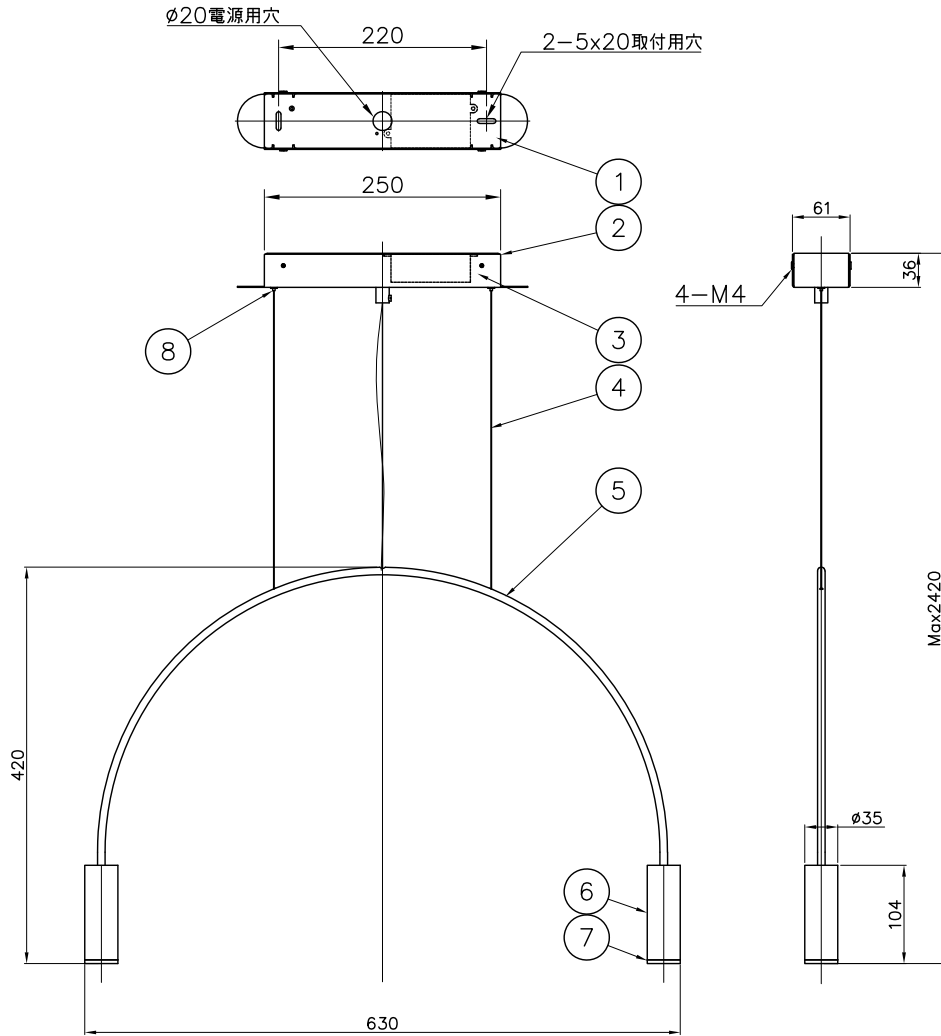

220610

定 格	100V
消費電力	12.2W
定格光束	1406lm

△ 安全上のご注意

- 一般屋内用器具です。屋外や、水気、湿気のある所には取付け出来ません。絶縁不良による感電・火災の原因となることがあります。
- 天井面取付専用器具です。傾斜天井には取付けないでください。落下のおそれがあります。

13					6	灯体	アルミ	2	金色アルマイト	器具 タイプ	Estiluz VOLTA		
12					5	フレーム	ST	1	黒色塗装				
11					4	ワイヤー	SUS	2	φ1.0				
10					3	電源装置	-	1	AC100V	適合 ランプ	3000K Ra80 LED 703lm 6.1 WX 2		
9					2	フランジ	SPC	1	黒色塗装				
8	ワイヤー調整金具	BsB	2	ニッケルメッキ	1	取付板	SPC	1	黒色塗装	色種			
7	グレアカットミラー	アルミ	2	金色アルマイト	品番	品名	材質	数量	摘要	カタログ 番号	126F-471K	型番	L1FB-17Z3-1K
第三角法		作図	-	単位	mm	尺度	-	質量	1.3 kg				