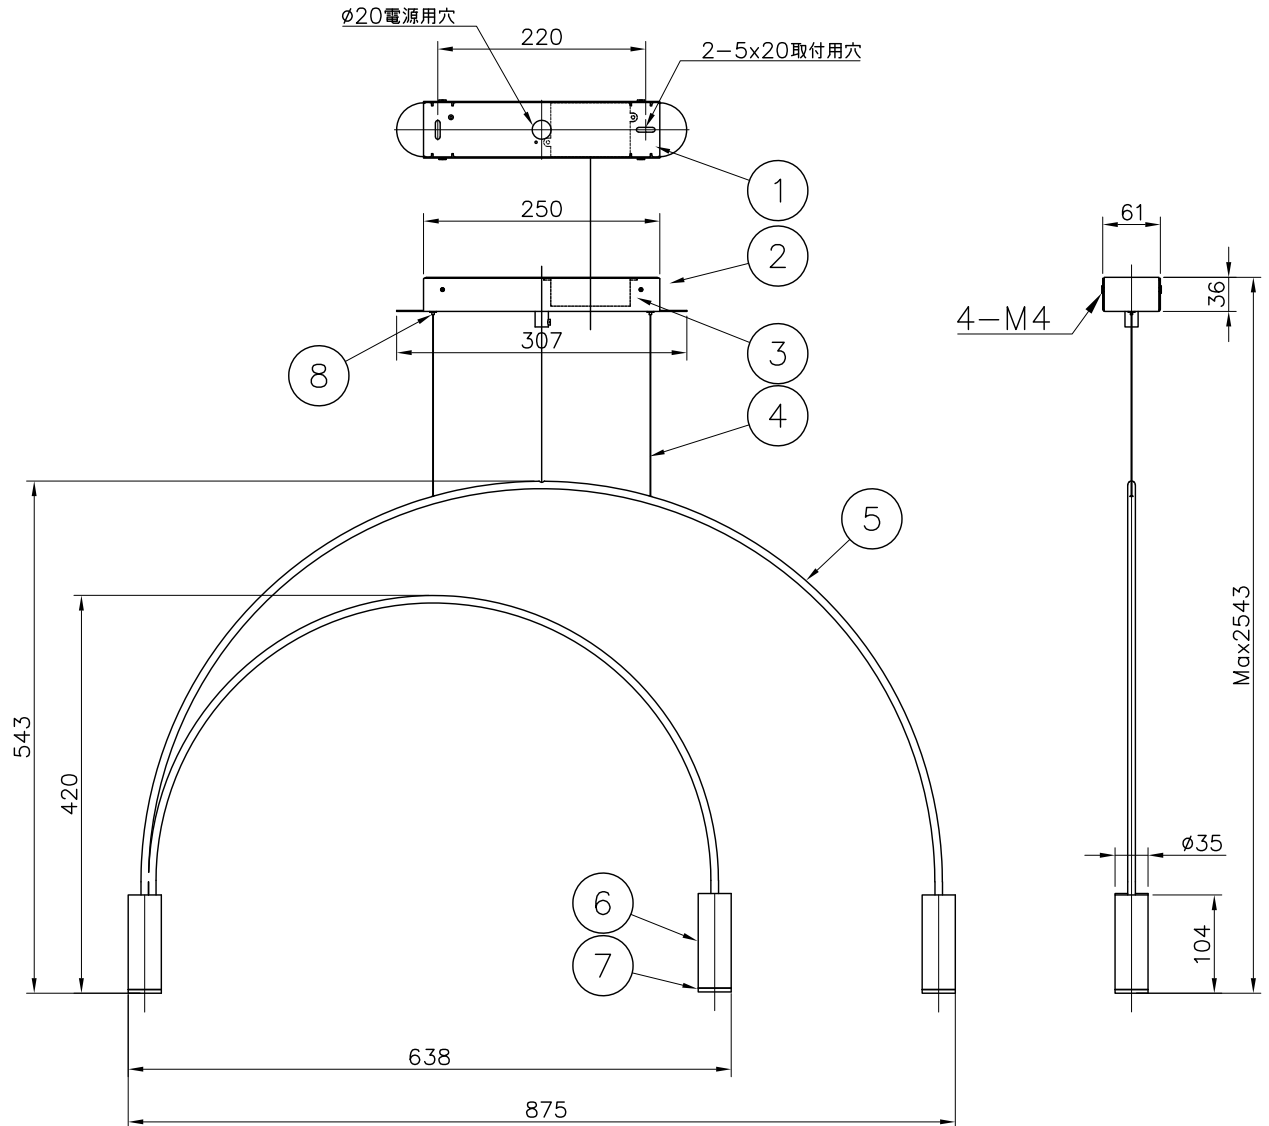

220610

定 格	100V
消費電力	18.3W
定格光束	2109lm

△ 安全上のご注意

- 一般屋内用器具です。屋外や、水気、湿気のある所には取付け出来ません。絶縁不良による感電・火災の原因となることがあります。
- 天井面取付専用器具です。傾斜天井には取付けないでください。落下のおそれがあります。

品番	品名	材質	数量	摘要	器具タイプ	適合ランプ	色種	カタログ番号	型番
6	灯体	アルミ	3	金色アルマイト	Estiluz VOLTA	3000K Ra80 LED 703lm 6.1 WX 3		126F-470K	L1FB-16Z6-3K
12	5	フレーム	2	ST 2 黒色塗装					
11	4	ワイヤー	2	SUS 2 φ1.0					
10	3	電源装置	1	- 1 AC100V	適合	3000K Ra80 LED 703lm 6.1 WX 3		126F-470K	L1FB-16Z6-3K
9	2	フランジ	1	SPC 1 黒色塗装	ランプ				
8	ワイヤー調整金具	BsB	2	ニッケルメッキ	色種				
7	グレアカットミラー	アルミ	3	金色アルマイト	色種				
第三角法		作図	-	単位	mm	尺度	-	質量	1.7 kg