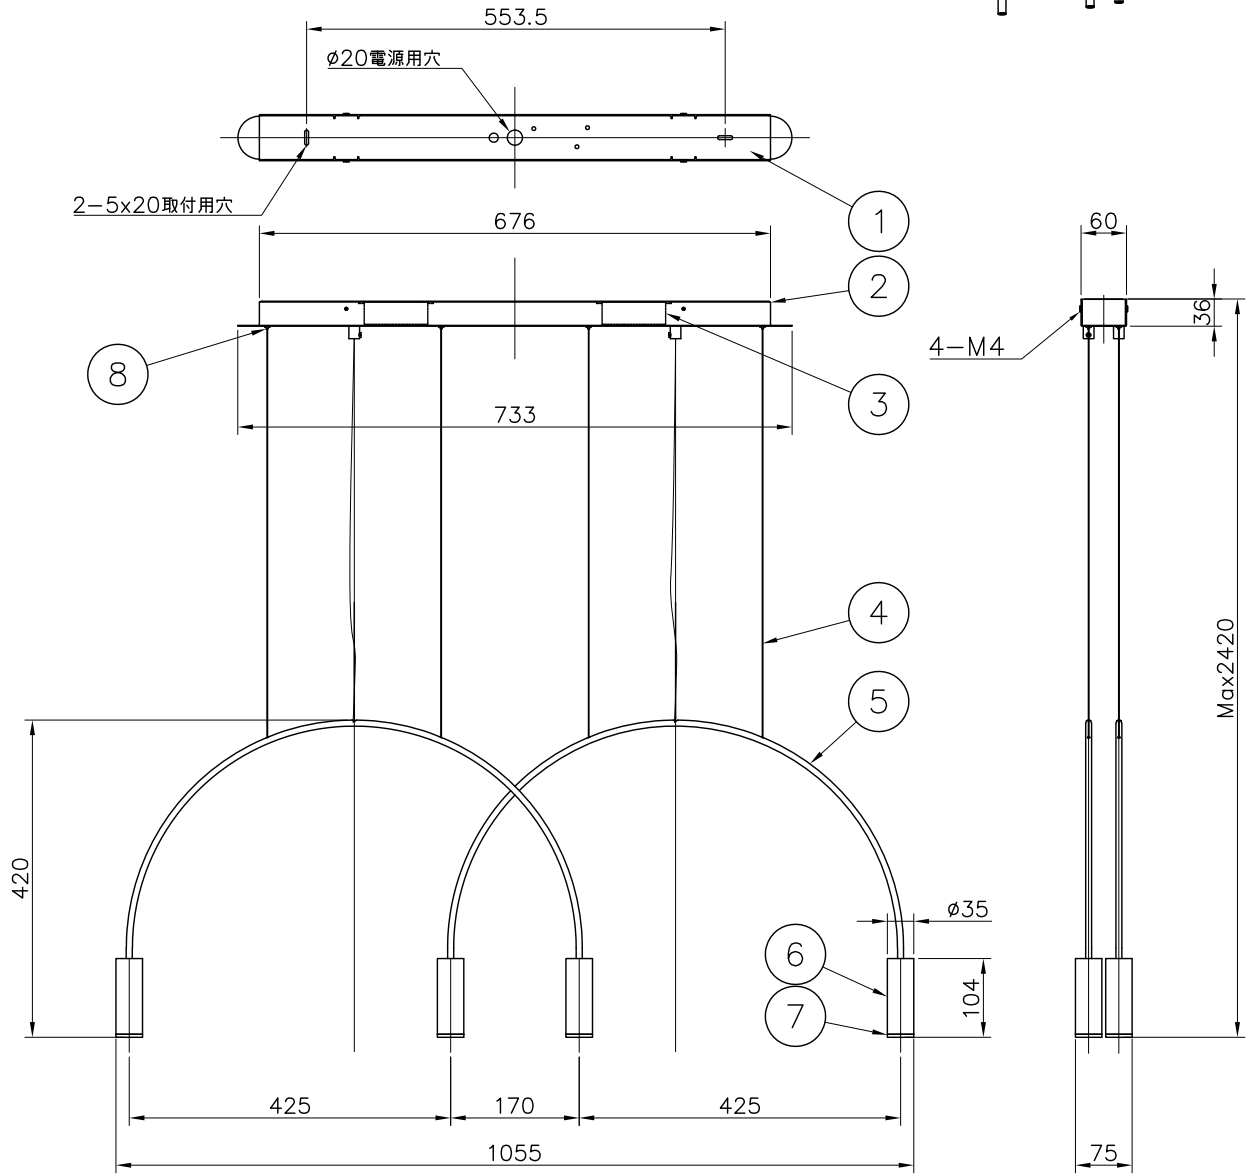

220610

| | |
|------|--------|
| 定 格 | 100V |
| 消費電力 | 24.4W |
| 定格光束 | 2812lm |

△ 安全上のご注意

○一般屋内用器具です。屋外や、水気、湿気のある所には取付け出来ません。絶縁不良による感電・火災の原因となることがあります。

○天井面取付専用器具です。傾斜天井には取付けしないでください。落下のおそれがあります。

| | | | | | | | | | | | |
|------|-----------|-----|---|---------|------|-----|-----|---------|-----------|----------------------------------|--------------|
| 13 | | | | 6 | 灯体 | アルミ | 4 | 金色アルマイト | 器具 タイプ | Estiluz VOLTA | |
| 12 | | | | 5 | フレーム | ST | 2 | 黒色塗装 | | | |
| 11 | | | | 4 | ワイヤー | SUS | 4 | φ1.0 | | | |
| 10 | | | | 3 | 電源装置 | - | 2 | AC100V | 適合 ランプ | 3000K Ra80 LED 703lm 6.1 WX 4 | |
| 9 | | | | 2 | フランジ | SPC | 1 | 黒色塗装 | | | |
| 8 | ワイヤー調整金具 | BsB | 4 | ニッケルメッキ | 1 | 取付板 | SPC | 1 | 黒色塗装 | 色種 | |
| 7 | グレアカットミラー | アルミ | 4 | 金色アルマイト | 品番 | 品名 | 材質 | 数量 | 摘要 | カタログ 番号 | 126F-469K |
| 第三角法 | | 作図 | - | 単位 | mm | 尺度 | - | 質量 | 1.9 kg | 型番 | L1FB-15Z9-4K |