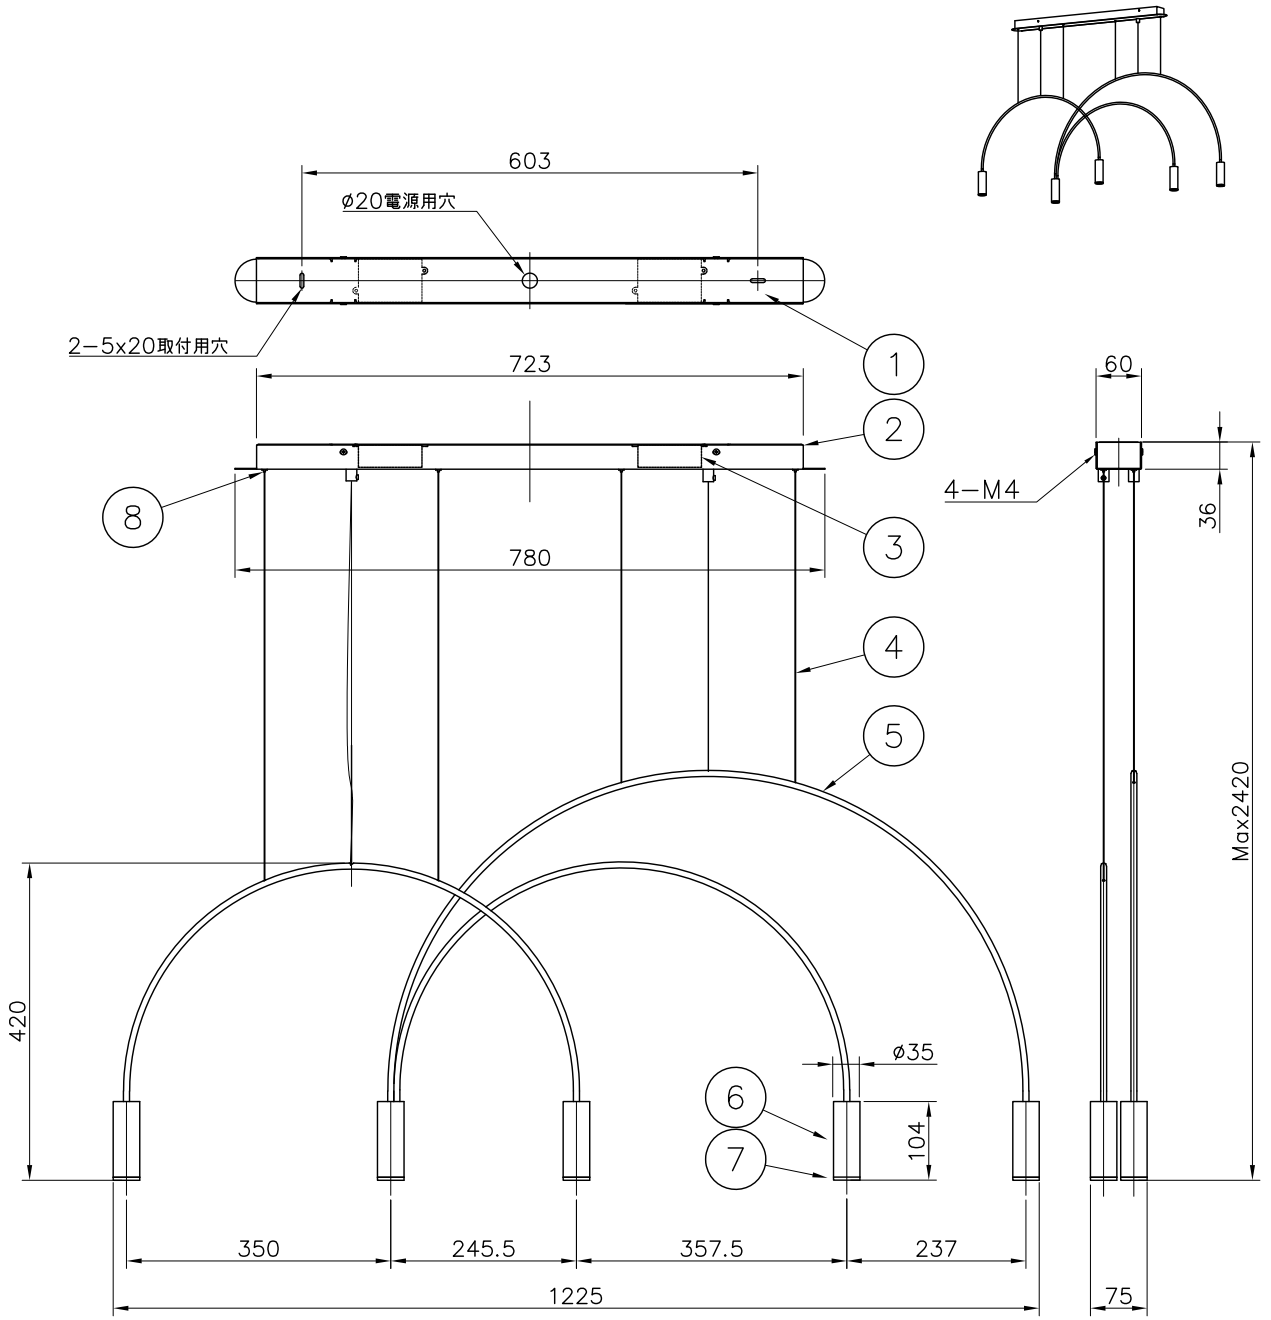

220610

定 格	100V
消費電力	30.5W
定格光束	3515lm

△ 安全上のご注意

○一般屋内用器具です。屋外や、水気、湿気のある所には取付け出来ません。絶縁不良による感電・火災の原因となることがあります。

○天井面取付専用器具です。傾斜天井には取付けないでください。落下のおそれがあります。

13					6	灯体	アルミ	5	金色アルマイト	器具 タイプ	Estiluz VOLTA
12					5	フレーム	ST	2	黒色塗装		
11					4	ワイヤー	SUS	4	φ1.0	適合 ランプ	3000K Ra80 LED 703lm 6.1 WX 5
10					3	電源装置	-	2	AC100V		
9					2	フランジ	SPC	1	黒色塗装		
8	ワイヤー調整金具	BsB	4	ニッケルメッキ	1	取付板	SPC	1	黒色塗装	色種	
7	グレアカットミラー	アルミ	5	金色アルマイト	品番	品名	材質	数量	摘要	カタログ 番号	126F-468K
第三角法		作図	-	単位	mm	尺度	-	質量	3.2 kg	型番	L1FB-14Z1-5K