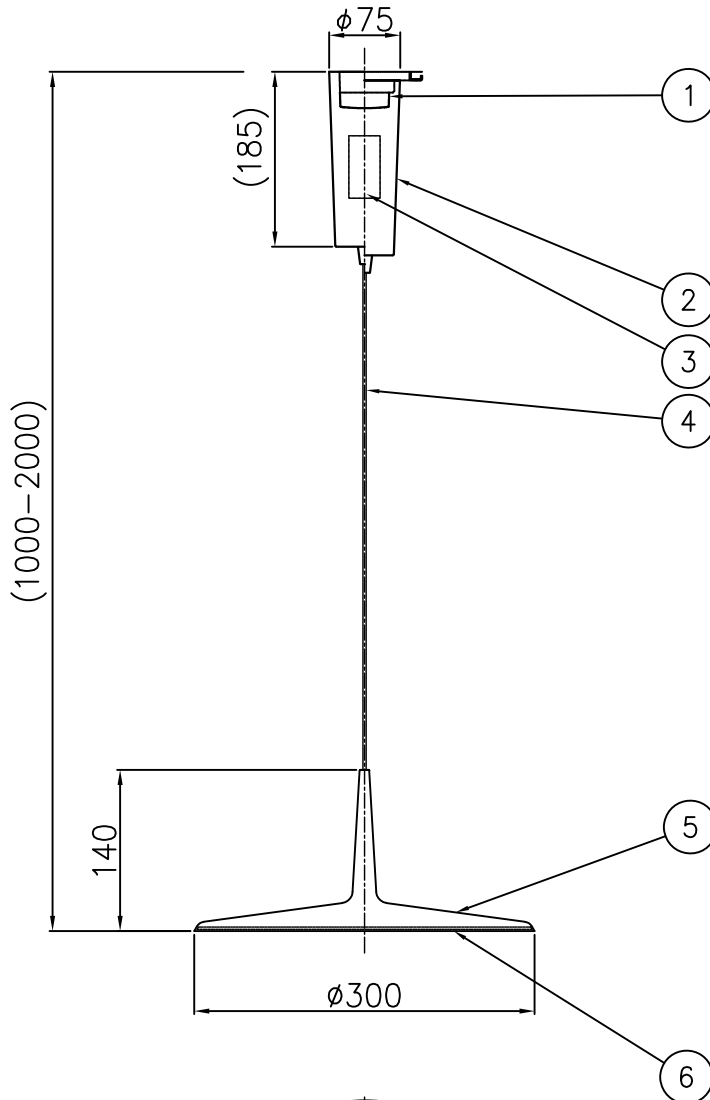

角型/丸型引掛シーリングボディ

埋め込みローゼット

220623

定格消費電力

100V

9.3W

定格光束

712lm

△ 安全上のご注意

- 一般屋内用器具です。屋外や、水気、湿気のある所には取付け出来ません。絶縁不良による感電・火災の原因となることがあります。
- 天井取付専用器具です。傾斜天井、壁面、床面には取付けないでください。指定外取付けは、火災・落下のおそれがあります。

注記) 引掛シーリングボディは同梱されていません。

6	セードカバー	アクリル	1	マット仕上	器具 タイプ	SKAN 0271 引掛シーリング			
5	セード	AIP	1	色種欄参照					
4	コード	-	1	黒色					
3	電源	-	1	AC100V入力	ランプ	LED 9W 2700K, Ra80			
2	フランジカバー	SPC	1	黒色塗装					
1	引掛シーリングキャップ	ユリア	1	-	色種	B(ブラック)/L(ベージュ)/M(グリーン)/W(ホワイト)			
品番	品名	材質	数量	摘要		カタログ 番号	129F-478B/L/M/W	型番	L3FB-14Z9-1B/L/M/W
第三角法	作図	開発部	単位	mm	尺度	-	質量	1.4 kg	