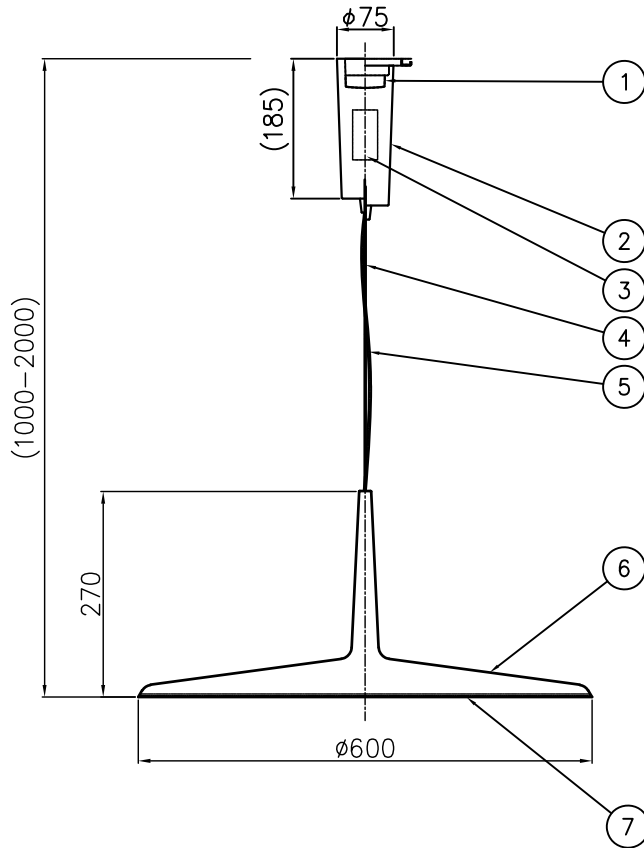

角型/丸型引掛シーリングボディ

埋め込みローゼット

注記) 引掛シーリングボディは同梱されていません。

定格消費電力
100V
13.9W

定格光束	1041lm
------	--------

△ 安全上のご注意

- 一般屋内用器具です。屋外や、水気、湿気のある所には取付け出来ません。絶縁不良による感電・火災の原因となることがあります。
- 天井取付専用器具です。傾斜天井、壁面、床面には取付けないでください。指定外取付けは、火災・落下のおそれがあります。

7	セードカバー	アクリル	1	マット仕上								
6	セード	AIP	1	色種欄参照								
5	コード	—	1	黒色								
4	ワイヤー	ステンレス	1	$\phi 1.0$								
3	電源	—	1	AC100V入力								
2	フランジカバー	SPC	1	黒色塗装								
1	引掛シーリングキャップ	ユリア	1	—								
品番	品名	材質	数量	摘要				器具タイプ	SKAN 0276 引掛シーリング			
								ランプ	LED 13W 2700K, Ra80			
								色種	B(ブラック)/L(ベージュ)/M(グリーン)/W(ホワイト)			
								カタログ番号	129F-477B/L/M/W	型番	L3FB-13Z1-1B/L/M/W	
第三角法	作図	開発部	単位	mm	尺度	—	質量	4.4 kg				