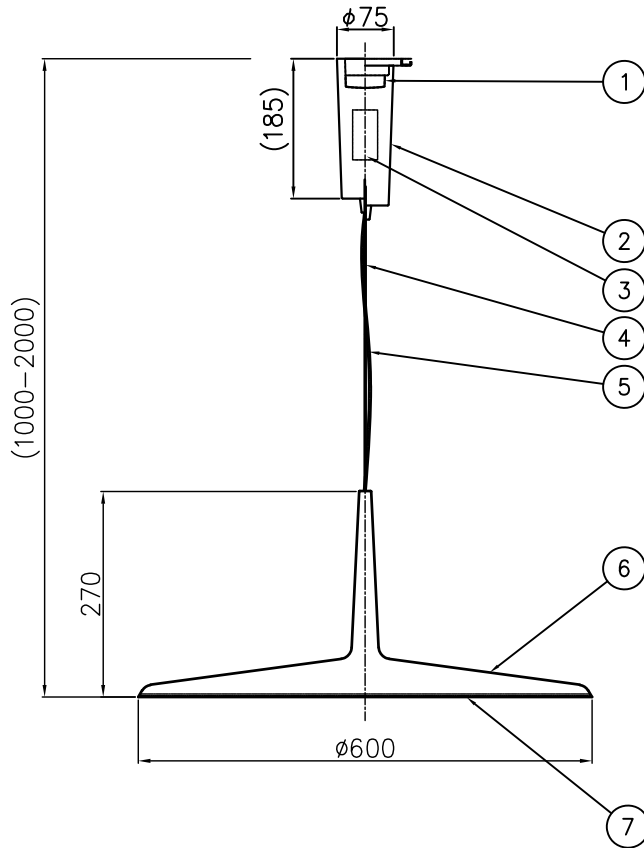

角型/丸型引掛シーリングボディ

埋め込みローゼット

注記) 引掛シーリングボディは同梱されていません。

定格消費電力
100V
13.9W

定格光束	1041lm
------	--------

△ 安全上のご注意

- 一般屋内用器具です。屋外や、水気、湿気のある所には取付け出来ません。絶縁不良による感電・火災の原因となることがあります。
- 天井取付専用器具です。傾斜天井、壁面、床面には取付けないでください。指定外取付けは、火災・落下のおそれがあります。

7	セードカバー	アクリル	1	マット仕上								
6	セード	AIP	1	色種欄参照								
5	コード	-	1	黒色								
4	ワイヤー	ステンレス	1	$\phi 1.0$								
3	電源	-	1	AC100V入力								
2	フランジカバー	SPC	1	黒色塗装								
1	引掛シーリングキャップ	ユリア	1	-								
品番	品名	材質	数量	摘要				器具タイプ	SKAN 0276 引掛シーリング			
								ランプ	LED 13W 2700K, Ra80			
								色種	B(ブラック)/L(ベージュ)/M(グリーン)/W(ホワイト)			
								カタログ番号	129F-477B/L/M/W	型番	L3FB-13Z1-1B/L/M/W	
第三角法	作図	開発部	単位	mm	尺度	-	質量	4.4 kg				