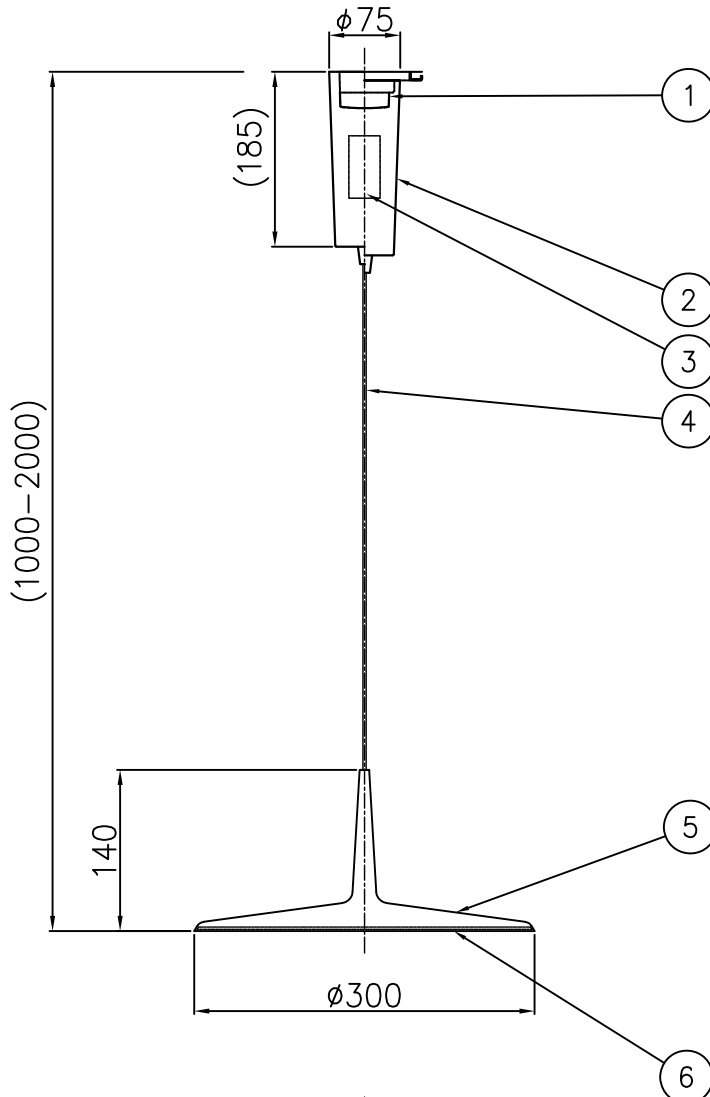

角型/丸型引掛シーリングボディ

埋め込みローゼット

220623

定格消費電力

100V

9.3W

定格光束

712lm

△ 安全上のご注意

- 一般屋内用器具です。屋外や、水気、湿気のある所には取付け出来ません。絶縁不良による感電・火災の原因となることがあります。
- 天井取付専用器具です。傾斜天井、壁面、床面には取付けないでください。指定外取付けは、火災・落下のおそれがあります。

注記) 引掛シーリングボディは同梱されていません。

6	セードカバー	アクリル	1	マット仕上	器具 タイプ	SKAN 0271 引掛シーリング			
5	セード	AIP	1	色種欄参照					
4	コード	-	1	黒色					
3	電源	-	1	AC100V入力	ランプ	LED 9W 2700K, Ra80			
2	フランジカバー	SPC	1	黒色塗装					
1	引掛シーリングキャップ	ユリア	1	-	色種	B(ブラック)/L(ベージュ)/M(グリーン)/W(ホワイト)			
品番	品名	材質	数量	摘要		カタログ 番号	129F-478B/L/M/W	型番	L3FB-14Z9-1B/L/M/W
第三角法	作図	開発部	単位	mm	尺度	-	質量	1.4 kg	