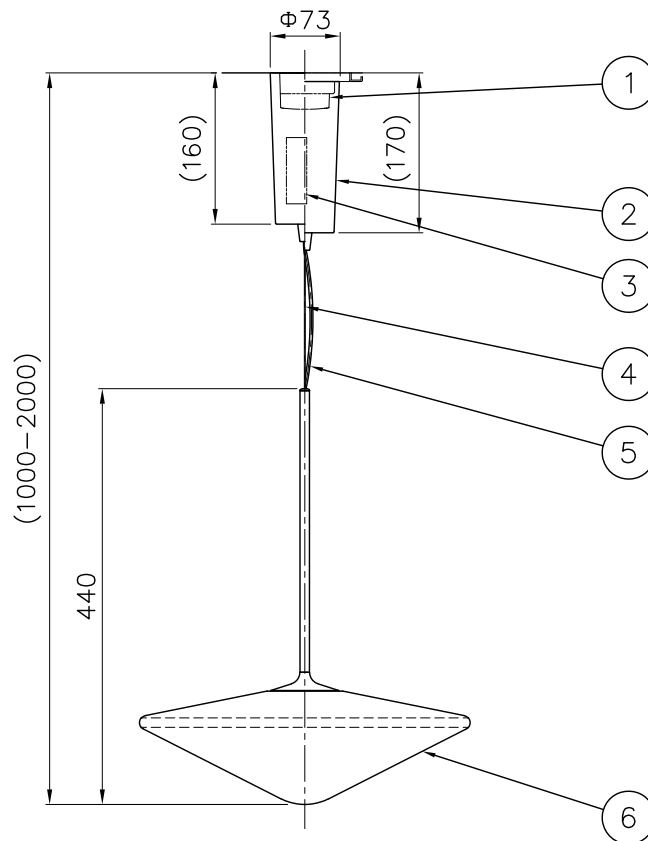

角型/丸型引掛シーリングボディ

埋め込みローゼット

| | |
|--------|---------------|
| 定格消費電力 | |
| 入力電圧 | 100V-200V |
| 周波数 | 50/60Hz |
| 入力電流 | 0.046A-0.023A |
| 消費電力 | 4.6W |

注記) 引掛シーリングボディは同梱されていません。

△ 安全上のご注意

- 一般屋内用器具です。屋外や、水気、湿気のある所には取付け出来ません。絶縁不良による感電・火災の原因となることがあります。
- 天井取付専用器具です。傾斜天井、壁面、床面には取付けしないでください。指定外取付けは、火災・落下のおそれがあります。

| | | | | | | | | | |
|----|-------------|-------|-----|--------------|----|------|-----------|----|-------------------|
| 7 | | | | | | | | | TEMPO 5780 |
| 6 | ガラスセード | ガラス | 1 | 上部クリア 下部フロスト | | 器具 | | | 引掛シーリング |
| 5 | コード | - | 1 | 黒色 | | タイプ | | | |
| 4 | ワイヤー | ステンレス | 1 | φ1.0 | | | | | |
| 3 | 電源 | - | 1 | AC100V入力 | | 適合 | | | 280lm Ra90 |
| 2 | フランジカバー | SPC | 1 | 黒色塗装 | | ランプ | | | LED (2700K) 4.0x1 |
| 1 | 引掛シーリングキャップ | ユリア | 1 | - | | 色種 | | | グラファイト |
| 品番 | 品名 | 材質 | 数量 | 摘要 | | カタログ | | | |
| | 第三角法 | 作図 | 開発部 | 単位 | mm | 尺度 | - | 質量 | 2.5 kg |
| | | | | | | 番号 | 129F-449G | 型番 | L3FG-11Z4-1G |