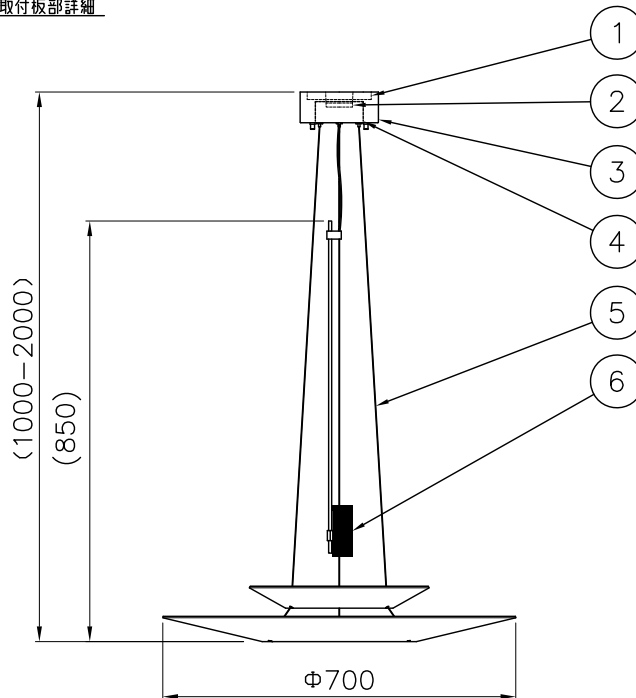

取付板部詳細

定格消費電力	
入力電圧	100V-200V
周波数	50/60Hz
入力電流	0.064A-0.032A
消費電力	6.4W

△ 安全上のご注意

- 一般屋内用器具です。屋外や、水気、湿気のある所には取付け出来ません。絶縁不良による感電・火災の原因となることがあります。
- 天井取付専用器具です。傾斜天井、壁面、床面には取付けないでください。指定外取付けは、火災・落下のおそれがあります。

注記) 引掛シーリングボディは同梱されていません。

9	取付ネジB	SWRH	4	クロメート処理		
8	取付ネジA	SWRH	2	クロメート処理		
7	セード	アクリル	2	乳半		
6	LED部本体	アルミ	1	色種欄参照	器具タイプ	FLAMINGO 1540 取付簡易型
5	ワイヤー	ステンレス	3	φ1.0		
4	電源	-	1	AC100V入力	適合ランプ	1388lm Ra80 LED (2700K) 5.6Wx1
3	フランジカバー	SPC	1	黒色塗装	色種	ゴールド
2	引掛シーリングキャップ	ユリア	1	-		
1	取付板	SPG	1	亜鉛メッキ		
品番	品名	材質	数量	摘要		
220614	240919			第三角法	作図	開発部
		単位	mm	尺度	-	質量
						4.0 kg
カタログ番号	129F-444K	型番	L3FC-14Z4-1K			