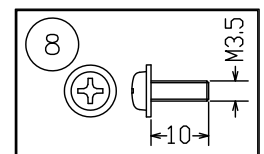

取付板部詳細

定格消費電力	
入力電圧	100V-200V
周波数	50/60Hz
入力電流	0.064A-0.032A
消費電力	6.4W

△ 安全上のご注意

- 一般屋内用器具です。屋外や、水気、湿気のある所には取付け出来ません。絶縁不良による感電・火災の原因となることがあります。
- 天井取付専用器具です。傾斜天井、壁面、床面には取付けないでください。指定外取付けは、火災・落下のおそれがあります。

注記) 引掛シーリングボディは同梱されていません。

9	取付ネジB	SWRH	4	クロメート処理		
8	取付ネジA	SWRH	2	クロメート処理		
7	セード	アクリル	2	乳半		
6	LED部本体	アルミ	1	色種欄参照	器具タイプ	FLAMINGO 1540 取付簡易型
5	ワイヤー	ステンレス	3	φ1.0		
4	電源	-	1	AC100V入力	適合ランプ	1388lm Ra80 LED (2700K) 5.6Wx1
3	フランジカバー	SPC	1	黒色塗装	色種	ゴールド
2	引掛シーリングキャップ	ユリア	1	-		
1	取付板	SPG	1	亜鉛メッキ		
品番	品名	材質	数量	摘要		
220614	240919			第三角法	作図	開発部
		単位	mm	尺度	-	質量
						4.0 kg
カタログ番号	129F-444K	型番	L3FC-14Z4-1K			