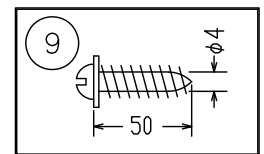

取付板部詳細

定格消費電力	
入力電圧	100V-200V
周波数	50/60Hz
入力電流	0.064A-0.032A
消費電力	6.4W

△ 安全上のご注意

- 一般屋内用器具です。屋外や、水気、湿気のある所には取付け出来ません。絶縁不良による感電・火災の原因となることがあります。
- 天井取付専用器具です。傾斜天井、壁面、床面には取付けないでください。指定外取付けは、火災・落下のおそれがあります。

注記) 引掛シーリングボディは同梱されていません。

9	取付ネジB	SWRH	4	クロメート処理		
8	取付ネジA	SWRH	2	クロメート処理		
7	セード	アクリル	2	乳半		
6	LED部本体	アルミ	1	色種欄参照	器具タイプ	FLAMINGO 1540 取付簡易型
5	ワイヤー	ステンレス	3	φ1.0		
4	電源	-	1	AC100V入力	適合ランプ	1388lm Ra80 LED (2700K) 5.6Wx1
3	フランジカバー	SPC	1	黒色塗装	色種	ゴールド
2	引掛シーリングキャップ	ユリア	1	-		
1	取付板	SPG	1	亜鉛メッキ		
品番	品名	材質	数量	摘要		
220614	240919			第三角法	作図	開発部
		単位	mm	尺度	-	質量
						4.0 kg
カタログ番号	129F-444K	型番	L3FC-14Z4-1K			