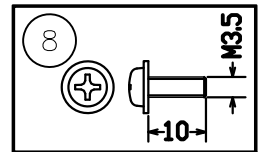

取付板部詳細

定格消費電力	
入力電圧	100V-200V
周波数	50/60Hz
入力電流	0.13A-0.065A
消費電力	12.9W

△ 安全上のご注意

- 一般屋内用器具です。屋外や、水気、湿気のある所には取付け出来ません。絶縁不良による感電・火災の原因となることがあります。
- 天井取付専用器具です。傾斜天井、壁面、床面には取付けしないでください。指定外取付けは、火災・落下のおそれがあります。

注記) 引掛シーリングボディは同梱されていません。

9	取付ネジB	SWRH	4	クロメート処理		
8	取付ネジA	SWRH	2	クロメート処理		
7	LED部本体	アルミ	1	色種欄参照		
6	セード	アクリル	2	乳半	器具タイプ	FLAMINGO 1510 取付簡易型
5	ワイヤー	ステンレス	3	φ1.0		
4	電源	-	1	AC100V入力		
3	フランジカバー	SPC	1	白色塗装	適合ランプ	1388lm Ra80 LED (2700K) 5.6Wx2
2	引掛シーリングキャップ	ユリア	1	-	色種	ゴールド
1	取付板	SPG	1	亜鉛メッキ	カタログ番号	129F-443K
品番	品名	材質	数量	摘要	型番	L3FC-11Z2-2K
第三角法	作図	開発部	単位	mm	尺度	-
					質量	4.7 kg