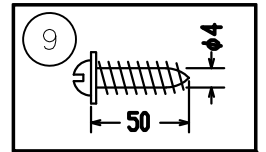

取付板部詳細

定格消費電力	
入力電圧	100V-200V
周波数	50/60Hz
入力電流	0.13A-0.065A
消費電力	12.9W

△ 安全上のご注意

- 一般屋内用器具です。屋外や、水気、湿気のある所には取付け出来ません。絶縁不良による感電・火災の原因となることがあります。
- 天井取付専用器具です。傾斜天井、壁面、床面には取付けしないでください。指定外取付けは、火災・落下のおそれがあります。