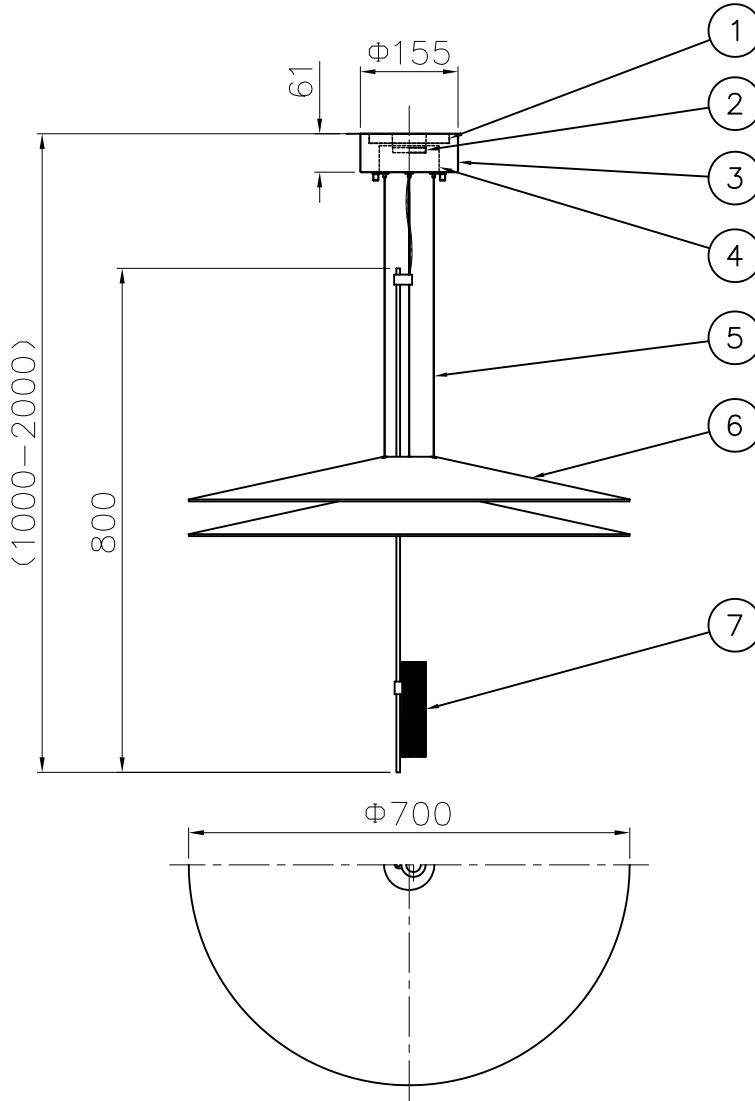

取付板部詳細

定格消費電力	
入力電圧	100V-200V
周波数	50/60Hz
入力電流	0.13A-0.065A
消費電力	12.9W

△ 安全上のご注意

- 一般屋内用器具です。屋外や、水気、湿気のある所には取付け出来ません。絶縁不良による感電・火災の原因となることがあります。
- 天井取付専用器具です。傾斜天井、壁面、床面には取付けしないでください。指定外取付けは、火災・落下のおそれがあります。

注記) 引掛シーリングボディは同梱されていません。

9	取付ネジB	SWRH	4	クロメート処理		
8	取付ネジA	SWRH	2	クロメート処理		
7	LED部本体	アルミ	1	色種欄参照		
6	セード	アクリル	2	乳半	器具タイプ	FLAMINGO 1510 取付簡易型
5	ワイヤー	ステンレス	3	φ1.0		
4	電源	-	1	AC100V入力		
3	フランジカバー	SPC	1	白色塗装	適合ランプ	1388lm Ra80 LED (2700K) 5.6Wx2
2	引掛シーリングキャップ	ユリア	1	-	色種	ゴールド
1	取付板	SPG	1	亜鉛メッキ	カタログ番号	129F-443K
品番	品名	材質	数量	摘要	型番	L3FC-11Z2-2K
第三角法	作図	開発部	単位	mm	尺度	-
					質量	4.7 kg