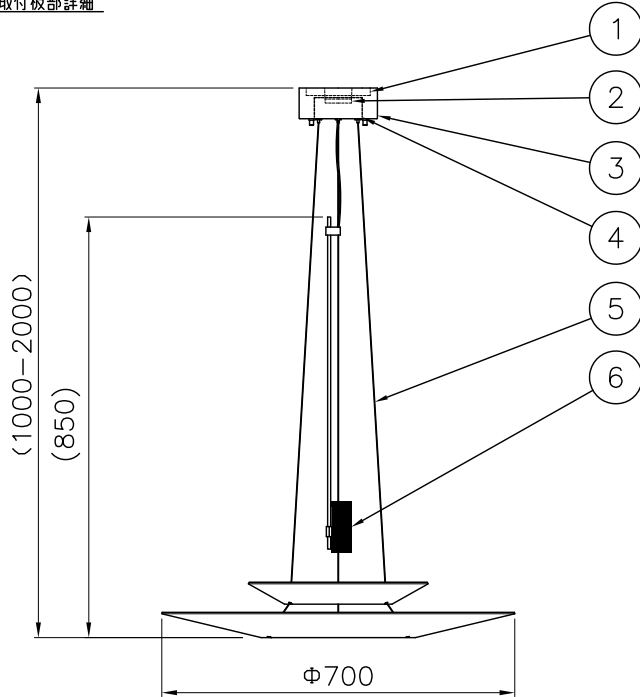

取付板部詳細

定格消費電力

入力電圧	100V-200V
周波数	50/60Hz
入力電流	0.064A-0.032A
消費電力	6.4W

△ 安全上のご注意

- 一般屋内用器具です。屋外や、水気、湿気のある所には取付け出来ません。絶縁不良による感電・火災の原因となることがあります。
- 天井取付専用器具です。傾斜天井、壁面、床面には取付けないでください。指定外取付けは、火災・落下のおそれがあります。

注記) 引掛シーリングボディは同梱されていません。

9	取付ネジB	SWRH	4	クロメート処理
8	取付ネジA	SWRH	2	クロメート処理
7	セード	アクリル	2	乳半
6	LED部本体	アルミ	1	色種欄参照
5	ワイヤー	ステンレス	3	φ1.0
4	電源	-	1	AC100V入力
3	フランジカバー	SPC	1	黒色塗装
2	引掛シーリングキャップ	ユリア	1	-
1	取付板	SPG	1	亜鉛メッキ

器具タイプ	FLAMINGO 1540 取付簡易型
適合ランプ	1388lm Ra80 LED (2700K) 5.6Wx1
色種	グラファイト

品番	品名	材質	数量	摘要
220614	240919			
第三角法	作図	開発部	単位	mm
			尺度	-
			質量	4.0 kg

カタログ番号	129F-444G	型番	L3FC-14Z4-1G
--------	-----------	----	--------------

※本品の規格および外観は改良のため予告なしに変更する事がありますので、あらかじめご了承ください。