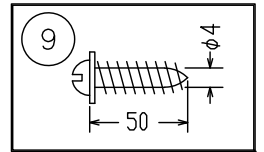

取付板部詳細

定格消費電力

入力電圧	100V-200V
周波数	50/60Hz
入力電流	0.064A-0.032A
消費電力	6.4W

△ 安全上のご注意

- 一般屋内用器具です。屋外や、水気、湿気のある所には取付け出来ません。絶縁不良による感電・火災の原因となることがあります。
- 天井取付専用器具です。傾斜天井、壁面、床面には取付けないでください。指定外取付けは、火災・落下のおそれがあります。

注記) 引掛シーリングボディは同梱されていません。

品番	品名	材質	数量	摘要
220614	240919			
第三角法	作図	開発部	単位	mm
			尺度	-
			質量	4.0 kg

カタログ番号	129F-444G	型番	L3FC-14Z4-1G
--------	-----------	----	--------------

※本品の規格および外観は改良のため予告なしに変更する事がありますので、あらかじめご了承ください。