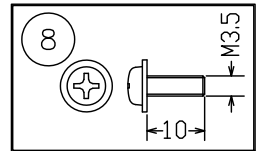

取付板部詳細

定格消費電力

入力電圧	100V-200V
周波数	50/60Hz
入力電流	0.064A-0.032A
消費電力	6.4W

△ 安全上のご注意

- 一般屋内用器具です。屋外や、水気、湿気のある所には取付け出来ません。絶縁不良による感電・火災の原因となることがあります。
- 天井取付専用器具です。傾斜天井、壁面、床面には取付けないでください。指定外取付けは、火災・落下のおそれがあります。

注記) 引掛シーリングボディは同梱されていません。

9	取付ネジB	SWRH	4	クロメート処理
8	取付ネジA	SWRH	2	クロメート処理
7	セード	アクリル	2	乳半
6	LED部本体	アルミ	1	色種欄参照
5	ワイヤー	ステンレス	3	φ1.0
4	電源	-	1	AC100V入力
3	フランジカバー	SPC	1	黒色塗装
2	引掛シーリングキャップ	ユリア	1	-
1	取付板	SPG	1	亜鉛メッキ

器具タイプ	FLAMINGO 1540 取付簡易型
適合ランプ	1388lm Ra80 LED (2700K) 5.6Wx1
色種	グラファイト

品番	品名	材質	数量	摘要
220614	240919			
第三角法	作図	開発部	単位	mm
			尺度	-
			質量	4.0 kg

カタログ番号	129F-444G	型番	L3FC-14Z4-1G
--------	-----------	----	--------------

※本品の規格および外観は改良のため予告なしに変更する事がありますので、あらかじめご了承ください。