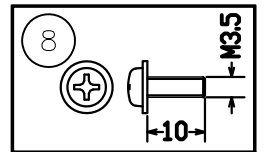

取付板部詳細

定格消費電力	
入力電圧	100V-200V
周波数	50/60Hz
入力電流	0.13A-0.065A
消費電力	12.9W

△ 安全上のご注意

- 一般屋内用器具です。屋外や、水気、湿気のある所には取付け出来ません。絶縁不良による感電・火災の原因となることがあります。
- 天井取付専用器具です。傾斜天井、壁面、床面には取付けしないでください。指定外取付けは、火災・落下のおそれがあります。

注記) 引掛シーリングボディは同梱されていません。

9	取付ネジB	SWRH	4	クロメート処理					
8	取付ネジA	SWRH	2	クロメート処理					
7	LED部本体	アルミ	1	色種欄参照					
6	セード	アクリル	2	乳半	器具タイプ	FLAMINGO 1510			
5	ワイヤー	ステンレス	3	φ1.0		取付簡易型			
4	電源	-	1	AC100V入力					
3	フランジカバー	SPC	1	黒色塗装	適合ランプ	1388lm Ra80			
2	引掛シーリングキャップ	ユリア	1	-		LED (2700K) 5.6Wx2			
1	取付板	SPG	1	亜鉛メッキ	色種	グラファイト			
品番	品名	材質	数量	摘要					
220614	第三角法	作図	開発部	単位	mm	尺度	-	質量	4.7 kg
						カタログ番号	129F-443G	型番	L3FC-13Z7-2G