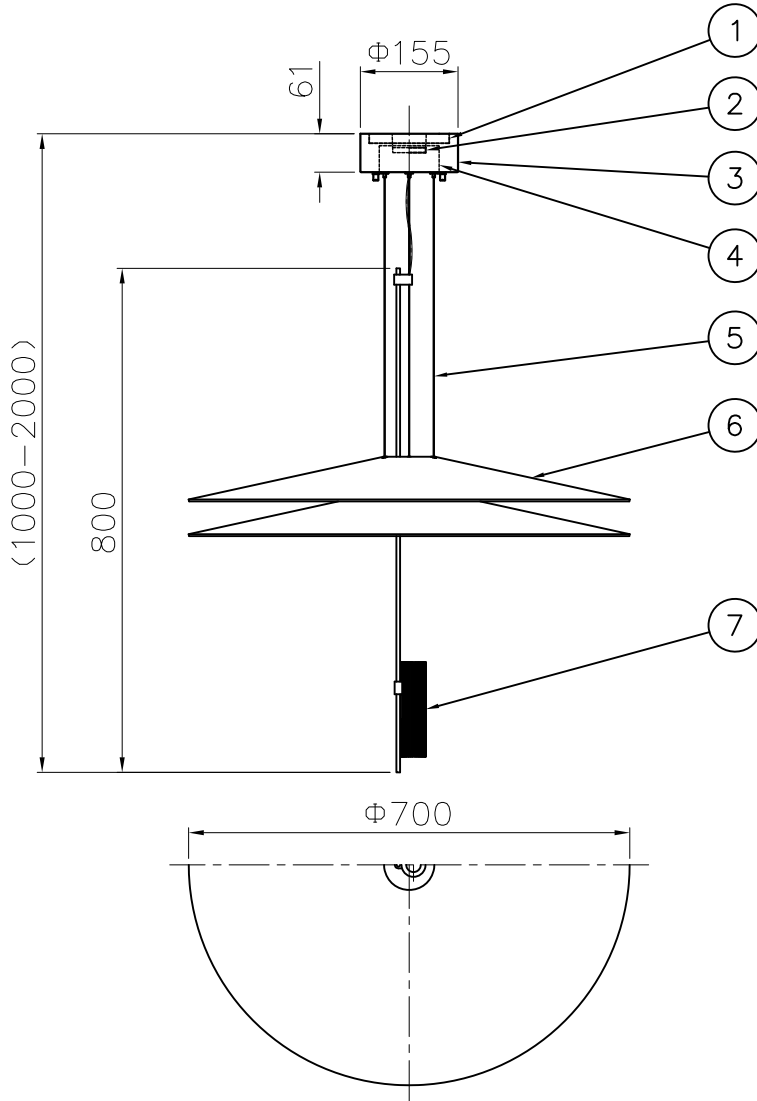

取付板部詳細

定格消費電力	
入力電圧	100V-200V
周波数	50/60Hz
入力電流	0.13A-0.065A
消費電力	12.9W

△ 安全上のご注意

- 一般屋内用器具です。屋外や、水気、湿気のある所には取付け出来ません。絶縁不良による感電・火災の原因となることがあります。
- 天井取付専用器具です。傾斜天井、壁面、床面には取付けしないでください。指定外取付けは、火災・落下のおそれがあります。

注記) 引掛シーリングボディは同梱されていません。

9	取付ネジB	SWRH	4	クロメート処理					
8	取付ネジA	SWRH	2	クロメート処理					
7	LED部本体	アルミ	1	色種欄参照					
6	セード	アクリル	2	乳半	器具タイプ	FLAMINGO 1510			
5	ワイヤー	ステンレス	3	φ1.0		取付簡易型			
4	電源	-	1	AC100V入力					
3	フランジカバー	SPC	1	黒色塗装	適合ランプ	1388lm Ra80			
2	引掛シーリングキャップ	ユリア	1	-		LED (2700K) 5.6Wx2			
1	取付板	SPG	1	亜鉛メッキ	色種	グラファイト			
品番	品名	材質	数量	摘要					
220614	第三角法	作図	開発部	単位	mm	尺度	-	質量	4.7 kg
						カタログ番号	129F-443G	型番	L3FC-13Z7-2G