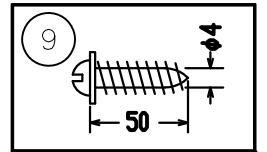

取付板部詳細

定格消費電力	
入力電圧	100V-200V
周波数	50/60Hz
入力電流	0.13A-0.065A
消費電力	12.9W

△ 安全上のご注意

- 一般屋内用器具です。屋外や、水気、湿気のある所には取付け出来ません。絶縁不良による感電・火災の原因となることがあります。
- 天井取付専用器具です。傾斜天井、壁面、床面には取付けしないでください。指定外取付けは、火災・落下のおそれがあります。

注記) 引掛シーリングボディは同梱されていません。

9	取付ネジB	SWRH	4	クロメート処理					
8	取付ネジA	SWRH	2	クロメート処理					
7	LED部本体	アルミ	1	色種欄参照					
6	セード	アクリル	2	乳半	器具タイプ	FLAMINGO 1510			
5	ワイヤー	ステンレス	3	φ1.0		取付簡易型			
4	電源	-	1	AC100V入力					
3	フランジカバー	SPC	1	黒色塗装	適合ランプ	1388lm Ra80			
2	引掛シーリングキャップ	ユリア	1	-		LED (2700K) 5.6Wx2			
1	取付板	SPG	1	亜鉛メッキ	色種	グラファイト			
品番	品名	材質	数量	摘要					
220614	第三角法	作図	開発部	単位	mm	尺度	-	質量	4.7 kg
						カタログ番号	129F-443G	型番	L3FC-13Z7-2G