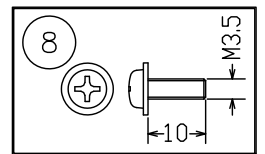

取付板部詳細

定格消費電力	
入力電圧	100V-200V
周波数	50/60Hz
入力電流	0.064A-0.032A
消費電力	6.4W

注記) 引掛シーリングボディは同梱されていません。

品番	品名	材質	数量	摘要
9	取付ネジB	SWRH	4	クロメート処理
8	取付ネジA	SWRH	2	クロメート処理
7	セード	アクリル	2	乳半
6	LED部本体	アルミ	1	色種欄参照
5	ワイヤー	ステンレス	3	φ1.0
4	電源	-	1	AC100V入力
3	フランジカバー	SPC	1	黒色塗装
2	引掛シーリングキャップ	ユリア	1	-
1	取付板	SPG	1	亜鉛メッキ

第三角法	作図	開発部	単位	mm	尺度	-	質量	4.0 kg
------	----	-----	----	----	----	---	----	--------

※本品の規格および外観は改良のため予告なしに変更する事がありますので、あらかじめご了承ください。

240919

220614