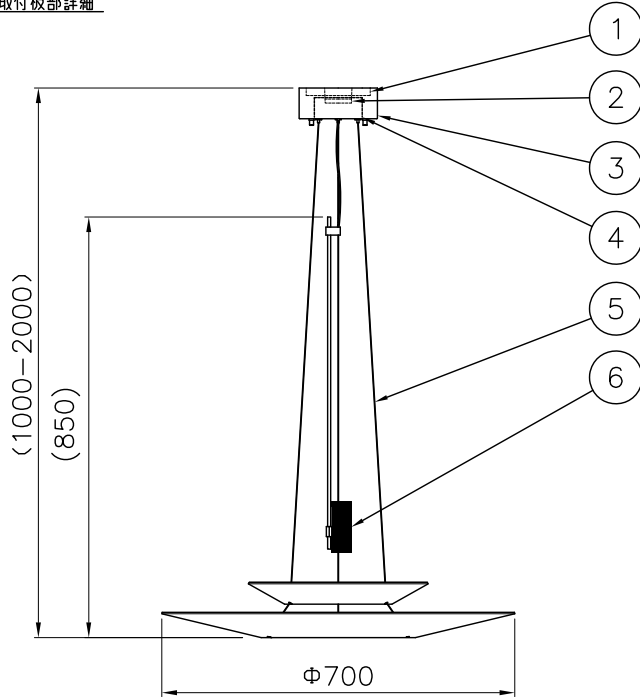

取付板部詳細

定格消費電力	
入力電圧	100V-200V
周波数	50/60Hz
入力電流	0.064A-0.032A
消費電力	6.4W

注記) 引掛シーリングボディは同梱されていません。

品番	品名	材質	数量	摘要
9	取付ネジB	SWRH	4	クロメート処理
8	取付ネジA	SWRH	2	クロメート処理
7	セード	アクリル	2	乳半
6	LED部本体	アルミ	1	色種欄参照
5	ワイヤー	ステンレス	3	φ1.0
4	電源	-	1	AC100V入力
3	フランジカバー	SPC	1	黒色塗装
2	引掛シーリングキャップ	ユリア	1	-
1	取付板	SPG	1	亜鉛メッキ

△ 安全上のご注意	
○一般屋内用器具です。屋外や、水気、湿気のある所には取付け出来ません。絶縁不良による感電・火災の原因となることがあります。	
○天井取付専用器具です。傾斜天井、壁面、床面には取付けしないでください。指定外取付けは、火災・落下のおそれがあります。	
器具タイプ	FLAMINGO 1540 取付簡易型
適合ランプ	1388lm Ra80 LED (2700K) 5.6Wx1
色種	ホワイト
カタログ番号	129F-444W
型番	L3FC-14Z4-1W

第三角法	作図	開発部	単位	mm	尺度	-	質量	4.0 kg
------	----	-----	----	----	----	---	----	--------

※本品の規格および外観は改良のため予告なしに変更する事がありますので、あらかじめご了承ください。

240919

220614