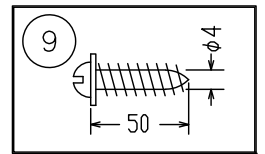

取付板部詳細

定格消費電力	
入力電圧	100V-200V
周波数	50/60Hz
入力電流	0.064A-0.032A
消費電力	6.4W

注記) 引掛シーリングボディは同梱されていません。

品番	品名	材質	数量	摘要
9	取付ネジB	SWRH	4	クロメート処理
8	取付ネジA	SWRH	2	クロメート処理
7	セード	アクリル	2	乳半
6	LED部本体	アルミ	1	色種欄参照
5	ワイヤー	ステンレス	3	φ1.0
4	電源	-	1	AC100V入力
3	フランジカバー	SPC	1	黒色塗装
2	引掛シーリングキャップ	ユリア	1	-
1	取付板	SPG	1	亜鉛メッキ

第三角法	作図	開発部	単位	mm	尺度	-	質量	4.0 kg
------	----	-----	----	----	----	---	----	--------

※本品の規格および外観は改良のため予告なしに変更する事がありますので、あらかじめご了承ください。

240919

220614