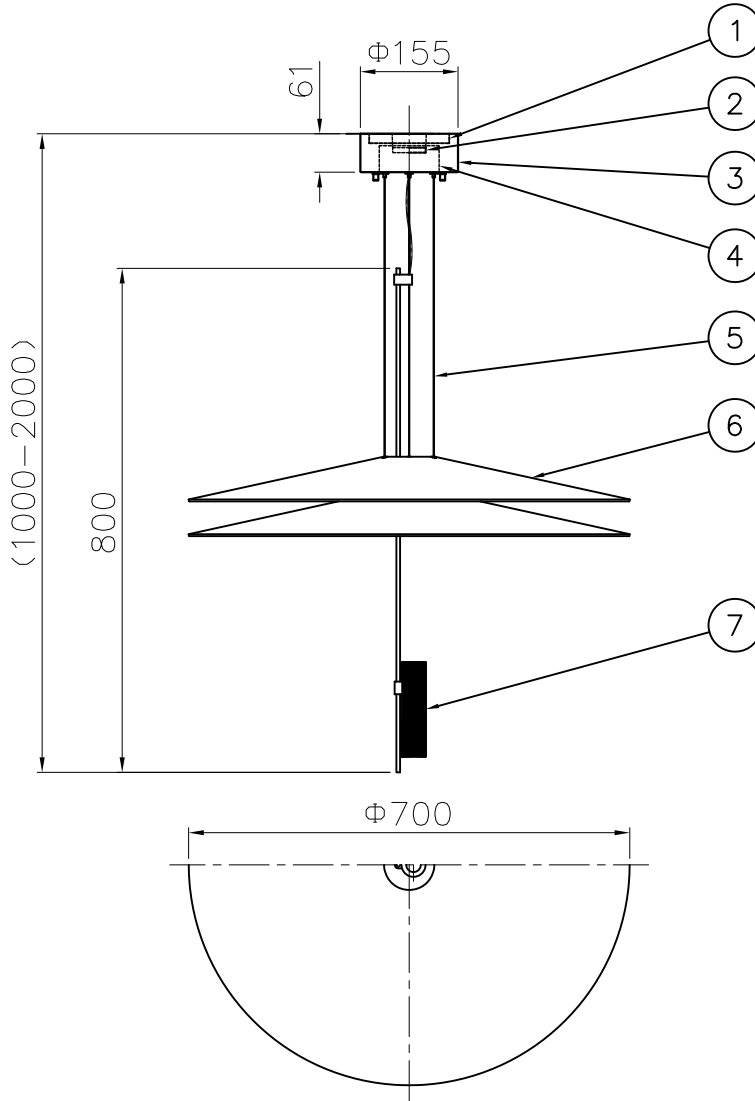

取付板部詳細

220614

定格消費電力	
入力電圧	100V-200V
周波数	50/60Hz
入力電流	0.13A-0.065A
消費電力	12.9W

△ 安全上のご注意

- 一般屋内用器具です。屋外や、水気、湿気のある所には取付け出来ません。絶縁不良による感電・火災の原因となることがあります。
- 天井取付専用器具です。傾斜天井、壁面、床面には取付けないでください。指定外取付けは、火災・落下のおそれがあります。

注記) 引掛シーリングボディは同梱されていません。

9	取付ネジB	SWRH	4	クロメート処理								
8	取付ネジA	SWRH	2	クロメート処理								
7	LED部本体	アルミ	1	色種欄参照								
6	セード	アクリル	2	乳半	器具タイプ	FLAMINGO 1510						
5	ワイヤー	ステンレス	3	φ1.0		取付簡易型						
4	電源	-	1	AC100V入力								
3	フランジカバー	SPC	1	白色塗装	適合ランプ	1388lm Ra80						
2	引掛シーリングキャップ	ユリア	1	-		LED (2700K) 5.6Wx2						
1	取付板	SPG	1	亜鉛メッキ	色種	ホワイト						
品番	品名	材質	数量	摘要								
第三角法	作図	開発部	単位	mm	尺度	-	質量	4.7 kg	カタログ番号	129F-443W	型番	L3FC-13Z7-2W