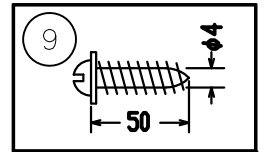

取付板部詳細

220614

定格消費電力	
入力電圧	100V-200V
周波数	50/60Hz
入力電流	0.13A-0.065A
消費電力	12.9W

△ 安全上のご注意

- 一般屋内用器具です。屋外や、水気、湿気のある所には取付け出来ません。絶縁不良による感電・火災の原因となることがあります。
- 天井取付専用器具です。傾斜天井、壁面、床面には取付けないでください。指定外取付けは、火災・落下のおそれがあります。

注記) 引掛シーリングボディは同梱されていません。

9	取付ネジB	SWRH	4	クロメート処理								
8	取付ネジA	SWRH	2	クロメート処理								
7	LED部本体	アルミ	1	色種欄参照								
6	セード	アクリル	2	乳半	器具タイプ	FLAMINGO 1510						
5	ワイヤー	ステンレス	3	φ1.0		取付簡易型						
4	電源	-	1	AC100V入力								
3	フランジカバー	SPC	1	白色塗装	適合ランプ	1388lm Ra80						
2	引掛シーリングキャップ	ユリア	1	-		LED (2700K) 5.6Wx2						
1	取付板	SPG	1	亜鉛メッキ	色種	ホワイト						
品番	品名	材質	数量	摘要								
第三角法	作図	開発部	単位	mm	尺度	-	質量	4.7 kg	カタログ番号	129F-443W	型番	L3FC-13Z7-2W