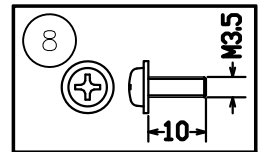

取付板部詳細

220614

定格消費電力	
入力電圧	100V-200V
周波数	50/60Hz
入力電流	0.13A-0.065A
消費電力	12.9W

△ 安全上のご注意

- 一般屋内用器具です。屋外や、水気、湿気のある所には取付け出来ません。絶縁不良による感電・火災の原因となることがあります。
- 天井取付専用器具です。傾斜天井、壁面、床面には取付けないでください。指定外取付けは、火災・落下のおそれがあります。

注記) 引掛シーリングボディは同梱されていません。

9	取付ネジB	SWRH	4	クロメート処理								
8	取付ネジA	SWRH	2	クロメート処理								
7	LED部本体	アルミ	1	色種欄参照								
6	セード	アクリル	2	乳半	器具タイプ	FLAMINGO 1510						
5	ワイヤー	ステンレス	3	φ1.0		取付簡易型						
4	電源	-	1	AC100V入力								
3	フランジカバー	SPC	1	白色塗装	適合ランプ	1388lm Ra80						
2	引掛シーリングキャップ	ユリア	1	-		LED (2700K) 5.6Wx2						
1	取付板	SPG	1	亜鉛メッキ	色種	ホワイト						
品番	品名	材質	数量	摘要								
第三角法	作図	開発部	単位	mm	尺度	-	質量	4.7 kg	カタログ番号	129F-443W	型番	L3FC-13Z7-2W