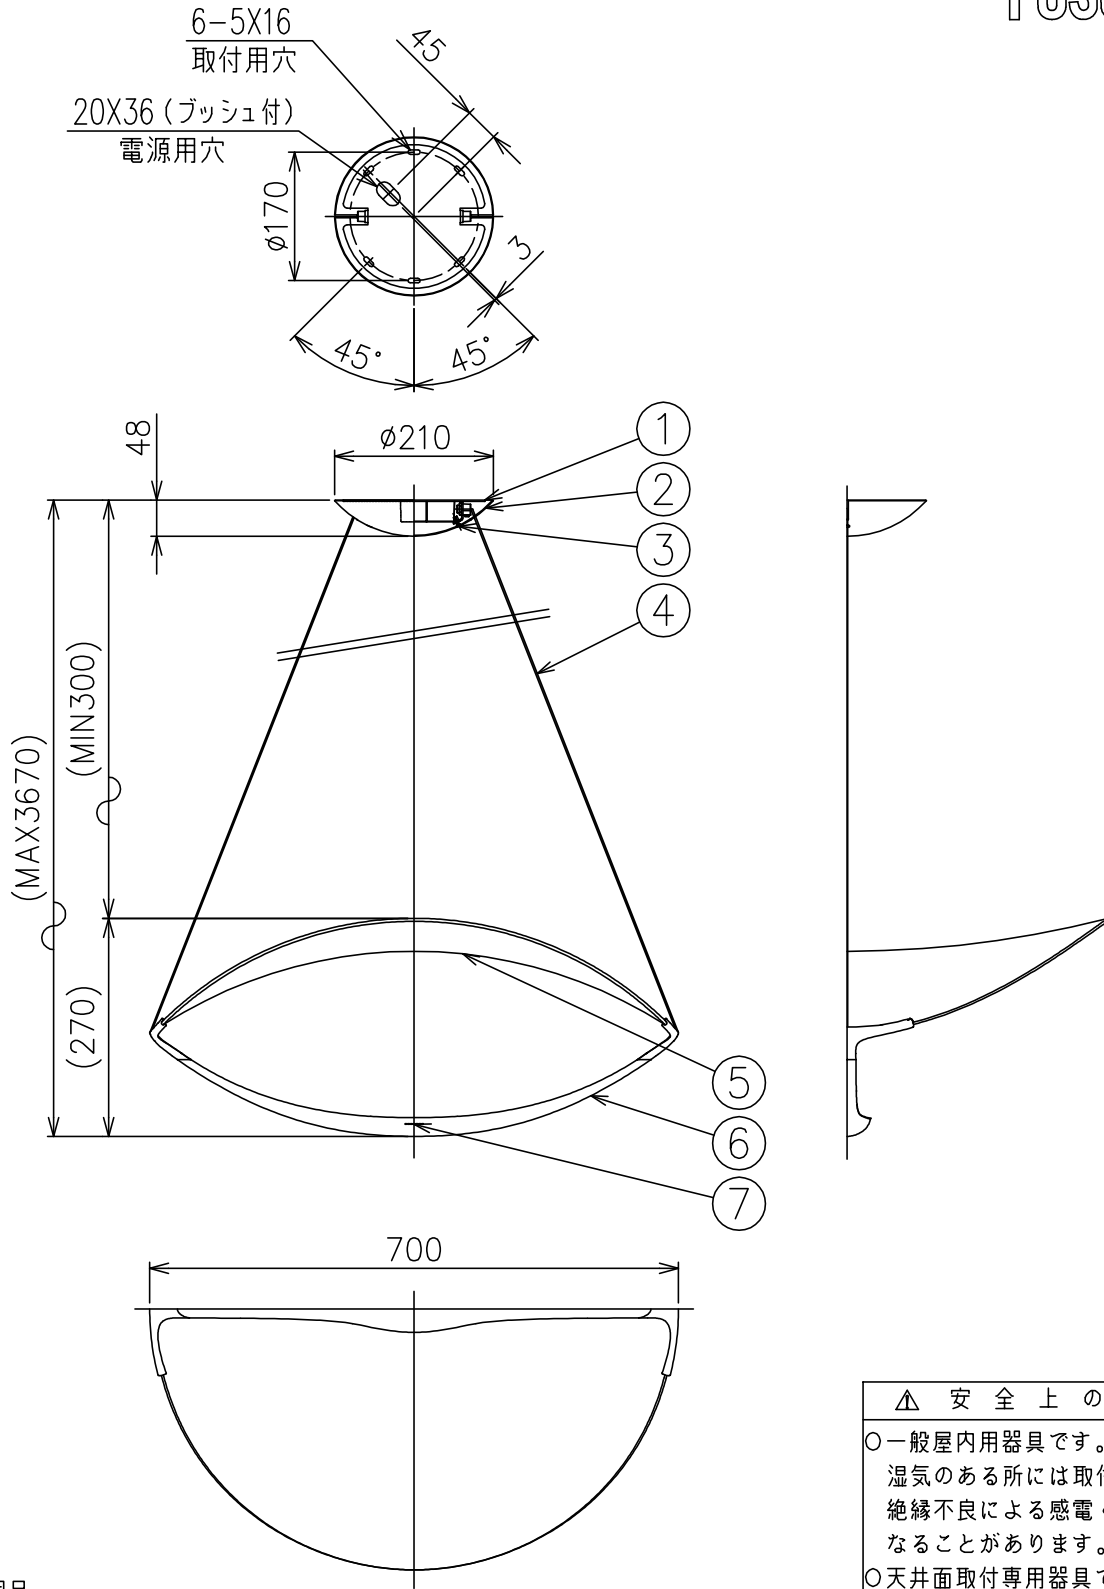

190705 220317

同梱品

・廻止メネジ: $\phi 3.8 \times 38 / 6$ ヶ

△ 安全上のご注意

- 一般屋内用器具です。屋外や、水気、湿気のある所には取付け出来ません。絶縁不良による感電・火災の原因となることがあります。
- 天井面取付専用器具です。傾斜天井には取付けないでください。落下のおそれがあります。

7	LED		1	40W 2700K								
6	灯具	ADC	1	白色塗装					器具タイプ			
5	セード	PVC	1	白色								
4	コード		2	クリア								
3	フランジ固定ネジ	SS	2	M3					適合ランプ	LED 2700K 3530lm		
2	フランジ	SPC	1	白色塗装						40WX1		
1	取付板	SPC	1	メッキ					色種			
品番	品名	材質	数量	摘要			カタログ番号	PLENA P WT	型番	PLENA/P/WT		
第三角法	作図	KI	単位	mm	尺度	—	質量	2.4 kg				