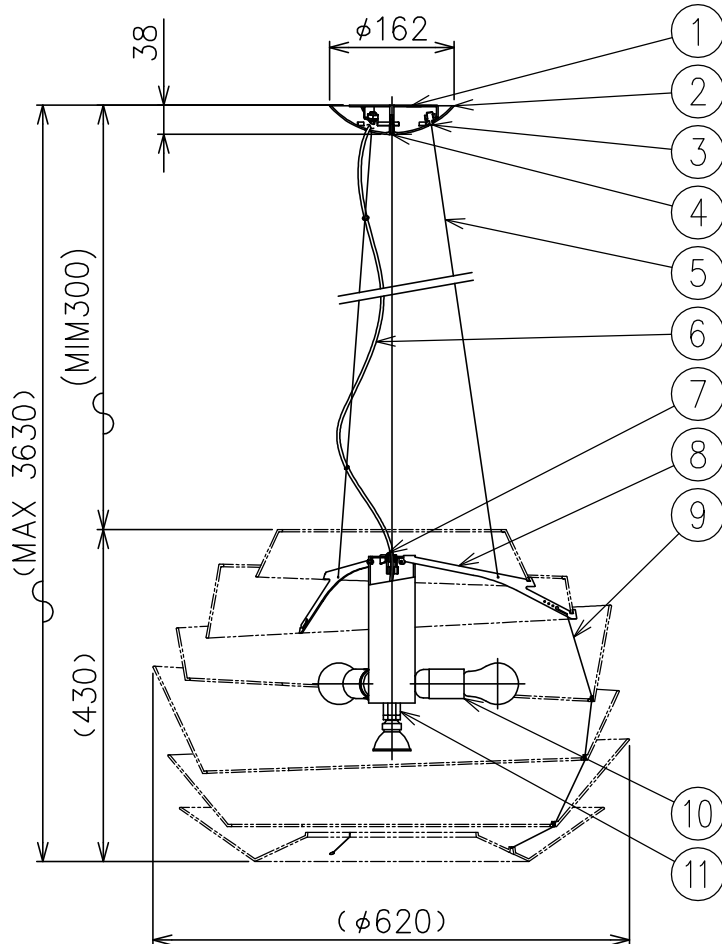

適合セード

カタログ番号	型番
LE SOLEIL P-B WT E26	LE/SOLEIL/P-B/WT/E26

同梱品

・取付ネジφ3.8X38mm / 4ヶ

△ 安全上のご注意

- 一般屋内用器具です。屋外や、水気、湿気のある所には取付け出来ません。絶縁不良による感電・火災の原因となることがあります。
- ワイヤ吊り専用器具です。吊り木等で補強された天井材にワイヤ取付部品で取付けてください。傾斜天井には取付けないでください。落下のおそれがあります。

15					7	フレーム固定ネジ	SUS	3	M4	器具 タイプ	.		
14					6	コード	PVC/FEP	1	クリア 300V				
13					5	ワイヤー	SS	3	φ1.0				
12					4	フランジ固定ネジ	SUS	1	M3	適合 光源	E26 普通ランプ シリカ 60WX3 E11 ダイクロイックミラーランプ 70WX1		
11	ソケット	磁器	1	E11 125V 5A	3	ワイヤー調節具	SUS	3					
10	ソケット	PET	3	E26 250V 3A	2	フランジ	ABC	1	白色	色種			
9	セードワイヤー	SS	3	φ0.8	1	取付板	SPG	1	メッキ				
8	フレーム	SPC	3	白色	品番	品名	材質	数量	摘要	カタログ 番号	LE SOLEIL P-A WT E26	型番	LE/SOLEIL/ P-A/WT/E26
第三角法		作図	KI	単位	mm	尺度	—	質量	1.4 kg				

*本品の規格および外観は改良のため予告なしに変更する事がありますので、あらかじめご了承ください。

220317

170605

FOSCARINI

適合灯具

カタログ番号	型番
LE SOLEIL P-A WT E26	LE/SOLEIL/P-A/WT/E26

170605 220317

170605

7																			
6																			
5																			
4																			
3																			
2																			
1	セード	ポリカーボネート	6	白色															
品番	品名	材質	数量	摘要				カタログ番号	LE SOLEIL P-B WT E26	型番	LE/SOLEIL/P-B/WT/E26								
	第三角法	作図	KI	単位	mm	尺度	—	質量	3.9 kg										