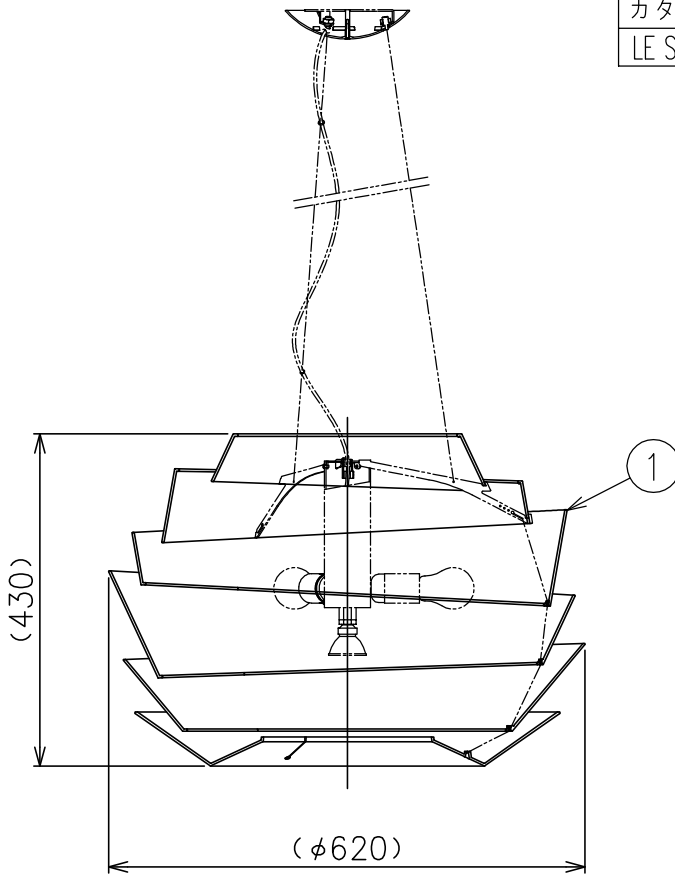

適合セード

カタログ番号	型番
LE SOLEIL P-B WT E26	LE/SOLEIL/P-B/WT/E26

同梱品

・取付ネジφ3.8X38mm / 4ヶ

△ 安全上のご注意

- 一般屋内用器具です。屋外や、水気、湿気のある所には取付け出来ません。絶縁不良による感電・火災の原因となることがあります。
- ワイヤ吊り専用器具です。吊り木等で補強された天井材にワイヤ取付部品で取付けてください。傾斜天井には取付けないでください。落下のおそれがあります。

15					7	フレーム固定ネジ	SUS	3	M4	器具 タイプ	.		
14					6	コード	PVC/FEP	1	クリア 300V				
13					5	ワイヤー	SS	3	φ1.0				
12					4	フランジ固定ネジ	SUS	1	M3	適合 光源	E26 普通ランプ シリカ 60WX3 E11 ダイクロイックミラーランプ 70WX1		
11	ソケット	磁器	1	E11 125V 5A	3	ワイヤー調節具	SUS	3					
10	ソケット	PET	3	E26 250V 3A	2	フランジ	ABC	1	白色	色種			
9	セードワイヤー	SS	3	φ0.8	1	取付板	SPG	1	メッキ				
8	フレーム	SPC	3	白色	品番	品名	材質	数量	摘要	カタログ 番号	LE SOLEIL P-A WT E26	型番	LE/SOLEIL/ P-A/WT/E26
第三角法		作図	KI	単位	mm	尺度	—	質量	1.4 kg				

*本品の規格および外観は改良のため予告なしに変更する事がありますので、あらかじめご了承ください。

220317

170605

FOSCARINI

適合灯具

カタログ番号	型番
LE SOLEIL P-A WT E26	LE/SOLEIL/P-A/WT/E26

170605 220317

170605

7																			
6																			
5																			
4																			
3																			
2																			
1	セード	ポリカーボネート	6	白色															
品番	品名	材質	数量	摘要				カタログ番号	LE SOLEIL P-B WT E26	型番	LE/SOLEIL/P-B/WT/E26								
	第三角法	作図	KI	単位	mm	尺度	—	質量	3.9 kg										