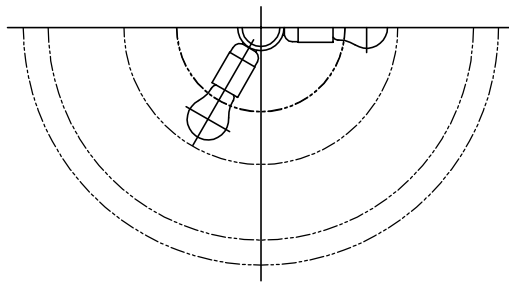

適合セード

カタログ番号	型番
LE SOLEIL P-B WT E26	LE/SOLEIL/P-B/WT/E26

同梱品

・取付ネジφ3.8X38mm / 4ヶ

△ 安全上のご注意

- 一般屋内用器具です。屋外や、水気、湿気のある所には取付け出来ません。絶縁不良による感電・火災の原因となることがあります。
- ワイヤ吊り専用器具です。吊り木等で補強された天井材にワイヤ取付部品で取付けてください。傾斜天井には取付けないでください。落下のおそれがあります。

15					7	フレーム固定ネジ	SUS	3	M4	器具 タイプ	.		
14					6	コード	PVC/FEP	1	クリア 300V				
13					5	ワイヤー	SS	3	φ1.0				
12					4	フランジ固定ネジ	SUS	1	M3	適合 光源	E26 普通ランプ シリカ 60WX3 E11 ダイクロイックミラーランプ 70WX1		
11	ソケット	磁器	1	E11 125V 5A	3	ワイヤー調節具	SUS	3					
10	ソケット	PET	3	E26 250V 3A	2	フランジ	ABC	1	白色	色種			
9	セードワイヤー	SS	3	φ0.8	1	取付板	SPG	1	メッキ				
8	フレーム	SPC	3	白色	品番	品名	材質	数量	摘要	カタログ 番号	LE SOLEIL P-A WT E26	型番	LE/SOLEIL/ P-A/WT/E26
第三角法		作図	KI	単位	mm	尺度	—	質量	1.4 kg				

7																			
6																			
5																			
4																			
3																			
2																			
1	セード	ポリカーボネート	6	白色															
品番	品名	材質	数量	摘要				カタログ番号	LE SOLEIL P-B WT E26	型番	LE/SOLEIL/P-B/WT/E26								
	第三角法	作図	KI	単位	mm	尺度	—	質量	3.9 kg										