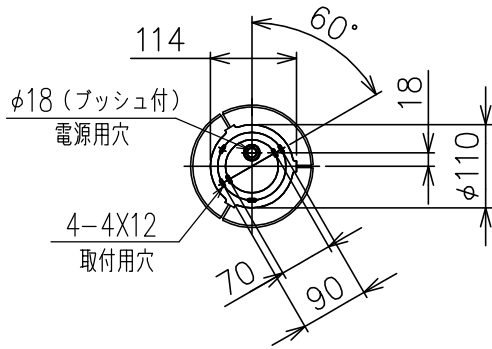

適合セード

カタログ番号	型番
LE SOLEIL P-B WT E26	LE/SOLEIL/P-B/WT/E26

同梱品

・取付ネジφ3.8X38mm / 4ヶ

△ 安全上のご注意

- 一般屋内用器具です。屋外や、水気、湿気のある所には取付け出来ません。絶縁不良による感電・火災の原因となることがあります。
- ワイヤ吊り専用器具です。吊り木等で補強された天井材にワイヤ取付部品で取付けてください。傾斜天井には取付けないでください。落下のおそれがあります。

15					7	フレーム固定ネジ	SUS	3	M4	器具 タイプ	.		
14					6	コード	PVC/FEP	1	クリア 300V				
13					5	ワイヤー	SS	3	φ1.0				
12					4	フランジ固定ネジ	SUS	1	M3	適合 光源	E26 普通ランプ シリカ 60WX3 E11 ダイクロイックミラーランプ 70WX1		
11	ソケット	磁器	1	E11 125V 5A	3	ワイヤー調節具	SUS	3					
10	ソケット	PET	3	E26 250V 3A	2	フランジ	ABC	1	白色	色種			
9	セードワイヤー	SS	3	φ0.8	1	取付板	SPG	1	メッキ				
8	フレーム	SPC	3	白色	品番	品名	材質	数量	摘要	カタログ 番号	LE SOLEIL P-A WT E26	型番	LE/SOLEIL/ P-A/WT/E26
第三角法		作図	KI	単位	mm	尺度	—	質量	1.4 kg				

7																			
6																			
5																			
4																			
3																			
2																			
1	セード	ポリカーボネート	6	白色															
品番	品名	材質	数量	摘要				カタログ番号	LE SOLEIL P-B WT E26	型番	LE/SOLEIL/P-B/WT/E26								
	第三角法	作図	KI	単位	mm	尺度	—	質量	3.9 kg										