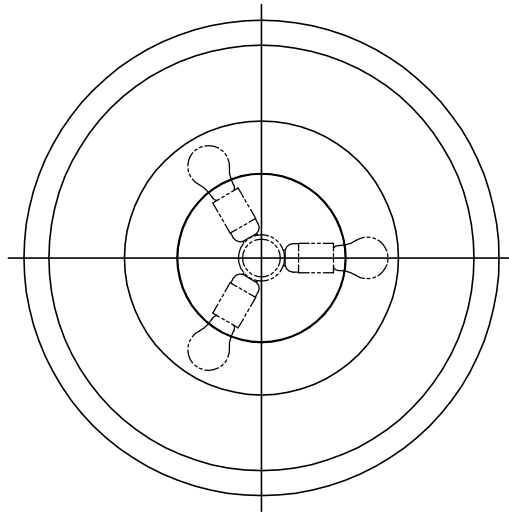

15					7	フレーム固定ネジ	SUS	3	M4	器具 タイプ	.		
14					6	コード	PVC/FEP	1	クリア 300V				
13					5	ワイヤー	SS	3	φ1.0				
12					4	フランジ固定ネジ	SUS	1	M3	適合 光源	E26 普通ランプ シリカ 60WX3 E11 ダイクロイックミラーランプ 70WX1		
11	ソケット	磁器	1	E11 125V 5A	3	ワイヤー調節具	SUS	3					
10	ソケット	PET	3	E26 250V 3A	2	フランジ	ABC	1	白色	色種			
9	セードワイヤー	SS	3	φ0.8	1	取付板	SPG	1	メッキ				
8	フレーム	SPC	3	白色	品番	品名	材質	数量	摘要	カタログ 番号	LE SOLEIL P-A WT E26	型番	LE/SOLEIL/ P-A/WT/E26
第三角法		作図	KI	単位	mm	尺度	—	質量	1.4 kg				

*本品の規格および外観は改良のため予告なしに変更する事がありますので、あらかじめご了承ください。

220317

170605

FOSCARINI

適合灯具

カタログ番号	型番
LE SOLEIL P-A WT E26	LE/SOLEIL/P-A/WT/E26

170605 220317

170605

7																			
6																			
5																			
4																			
3																			
2																			
1	セード	ポリカーボネート	6	白色															
品番	品名	材質	数量	摘要				カタログ番号	LE SOLEIL P-B WT E26	型番	LE/SOLEIL/P-B/WT/E26								
	第三角法	作図	KI	単位	mm	尺度	—	質量	3.9 kg										