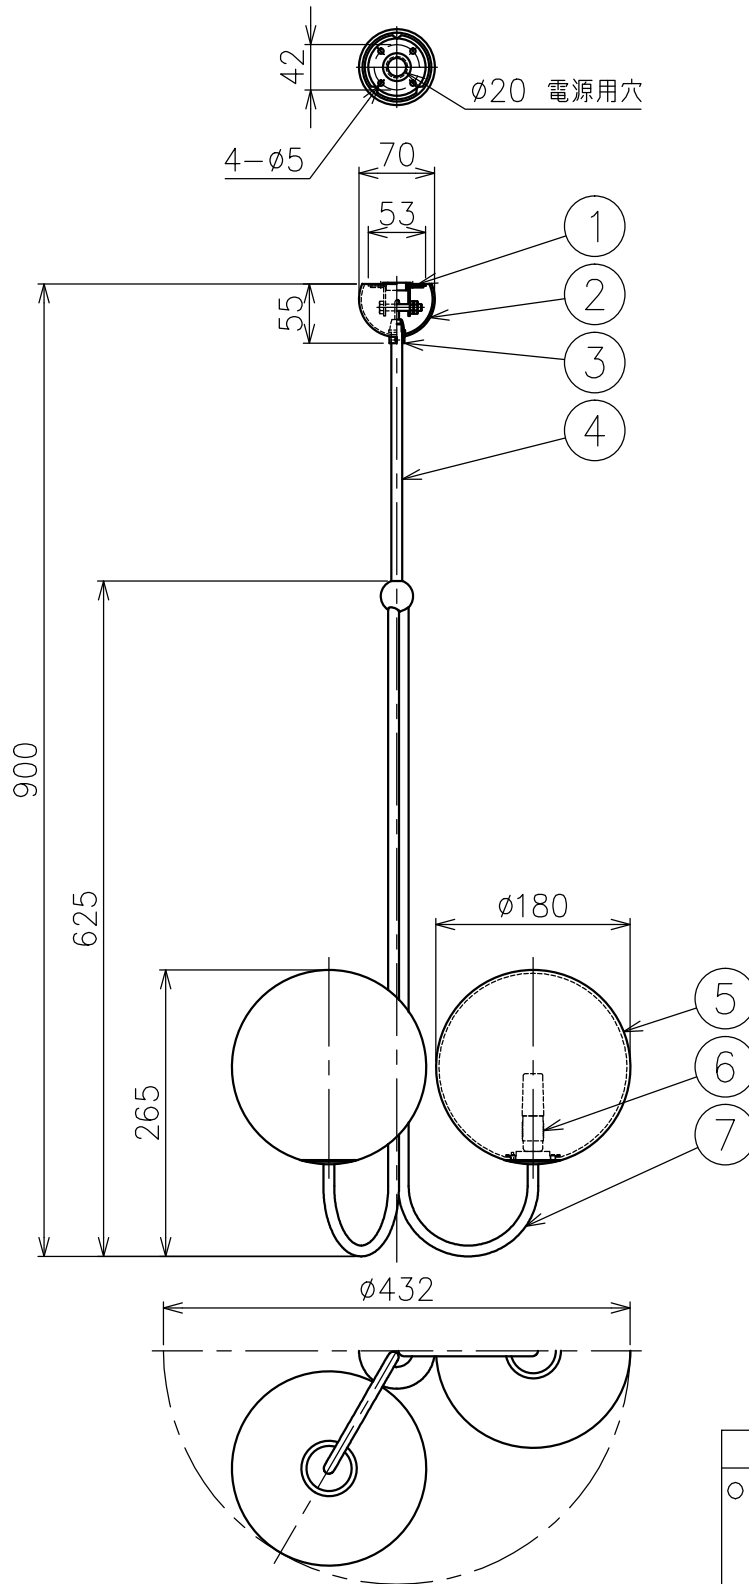

220420

付属品
・取付ネジ：3.8×38／4本

注記

・本製品は真鍮本来の質感を生かすため、コーティング等は施しておりませんので経年により色合いが変化する場合がありますが、異常ではありません。

△安全上のご注意

- 一般屋内用器具です。屋外や、水気、湿気のある所には取付け出来ません。絶縁不良による感電・火災の原因となることがあります。
- 天井面取付専用器具です。傾斜天井には取付けないでください。落下のおそれがあります。

7	アーム	真鍮	3	生地サテン仕上	器具 タイプ	<ul style="list-style-type: none"> ・屋内専用 ・吊下げ型 ・ランプ同梱 			
6	ソケット	磁器	3	G9					
5	グローブ	ガラス	3	乳白色					
4	吊りパイプ	真鍮	1	生地サテン仕上	使用 光源	G9 LED (2700K) 2.8W×3			
3	カラー	真鍮	1	金色塗装					
2	フランジ	真鍮	1	生地サテン仕上	色種				
1	取付板	鋼	1	クロメート仕上					
品番	品名	材質	数量	摘要		カタログ 番号	133F-428K	型番	N8FA-01Z9-3K
第三角法	作図	KI	単位	mm	尺度	—	質量	3.0 kg	