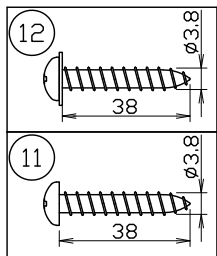

220601

yamagiwa

△ 安全上のご注意

- 一般屋内用器具です。屋外や、水気、湿気のある所には取付け出来ません。絶縁不良による感電・火災の原因となることがあります。
- 天井面取付専用器具です。傾斜天井には取付け内てください。落下のおそれがあります。

注記 1) 周囲温度5~35°Cで使用してください。

13				6	電源装置	-	1	AC100V	器具	屋内専用	
12	取付ネジ B	SwRH	3	クロメート処理	5	取付板	SPC	1	クロメート処理	タイプ	
11	取付ネジ A	SwRH	1	クロメート処理	4	コード	-	1	黒色		
10	灯体	樹脂	1	-	3	取付金具	B5BM	1	クロームメッキ	適合	
9	グローブ	硬質ガラス	48	フロスト	2	ワイヤー吊具	B5BM	1	クロームメッキ	ランプ	
8	ロッド	SUS	48	-	1	吊ワイヤー	SUS	1	生地	色種	
7	フランジ	SPC	1	白色塗装	品番	品名	材質	数量	摘要	カタログ番号	
第三角法		作図	開発部	単位	mm	尺度	質量	2.9 kg		131F-462F	
										型番	V3FA-04Z4-2F