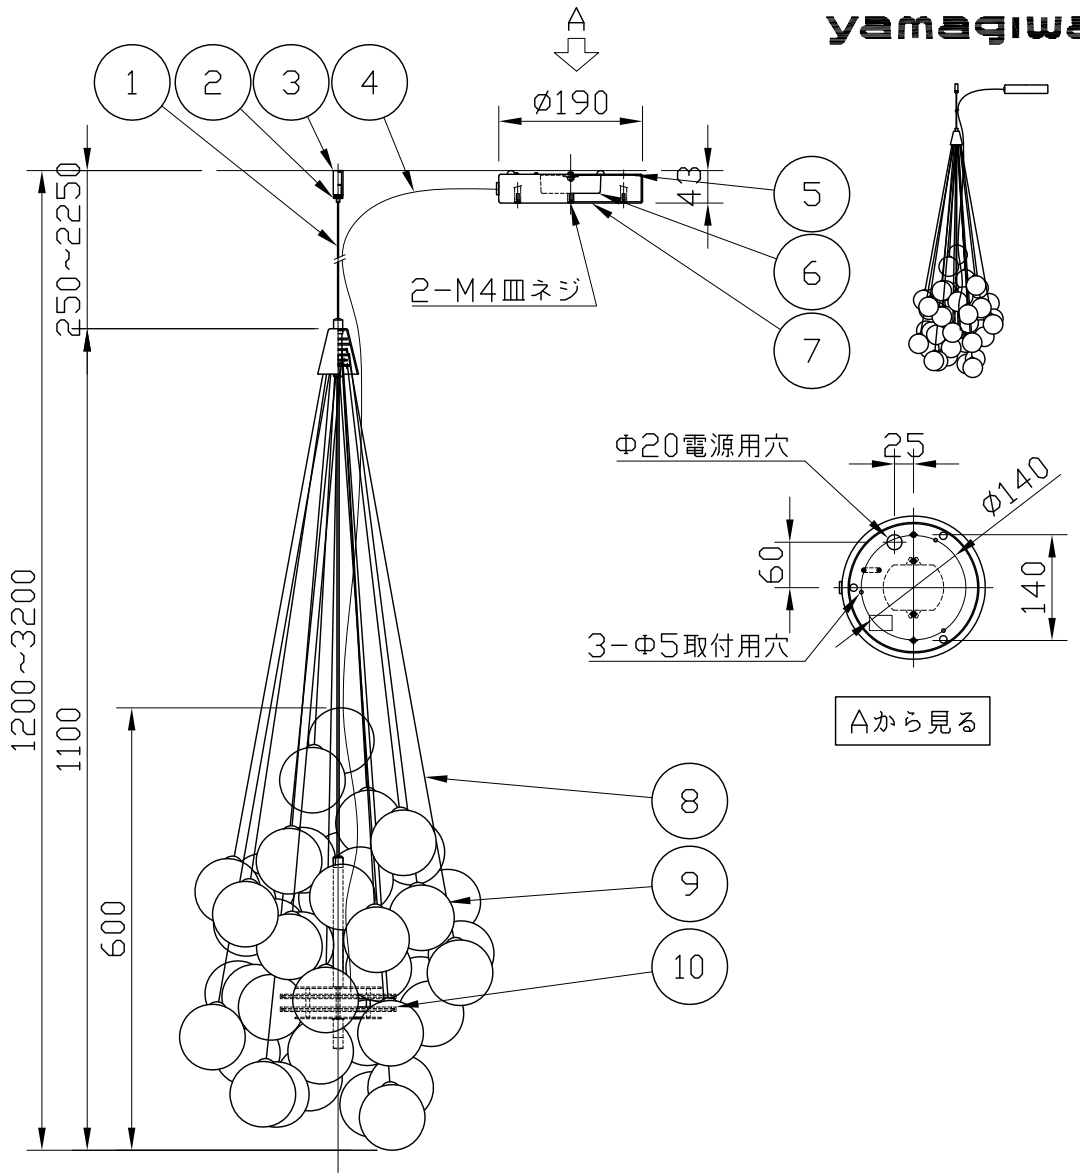

220601

yamagiwa

△ 安全上のご注意

- 一般屋内用器具です。屋外や、水気、湿気のある所には取付け出来ません。絶縁不良による感電・火災の原因となることがあります。
- 天井面取付専用器具です。傾斜天井には取付け内てください。落下のおそれがあります。

注記 1) 周囲温度5~35°Cで使用してください。

13				6	電源装置	-	1	AC100V	器具	屋内専用	
12	取付ネジ B	SwRH	3	クロメート処理	5	取付板	SPC	1	クロメート処理	タイプ	
11	取付ネジ A	SwRH	1	クロメート処理	4	コード	-	1	黒色		
10	灯体	樹脂	1	-	3	取付金具	B5BM	1	クロームメッキ	適合	
9	グローブ	硬質ガラス	48	フロスト	2	ワイヤー吊具	B5BM	1	クロームメッキ	ランプ	
8	ロッド	SUS	48	-	1	吊ワイヤー	SUS	1	生地	色種	
7	フランジ	SPC	1	白色塗装	品番	品名	材質	数量	摘要	カタログ番号	
第三角法		作図	開発部	単位	mm	尺度	質量	2.9 kg		131F-462F	
										型番	V3FA-04Z4-2F