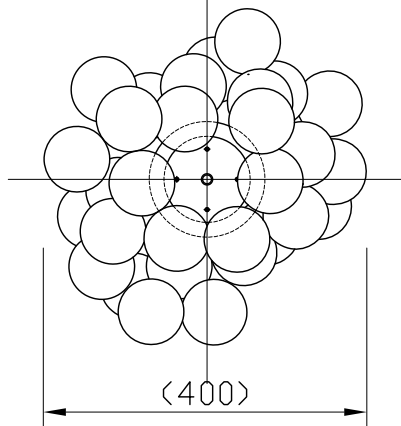

220601

yamagiwa

△ 安全上のご注意

- 一般屋内用器具です。屋外や、水気、湿気のある所には取付け出来ません。絶縁不良による感電・火災の原因となることがあります。
- 天井面取付専用器具です。傾斜天井には取付け内てください。落下のおそれがあります。

注記 1) 周囲温度5~35°Cで使用してください。

13				6	電源装置	-	1	AC100V	器具	屋内専用	
12	取付ネジ B	SwRH	3	クロメート処理	5	取付板	SPC	1	クロメート処理	タイプ	
11	取付ネジ A	SwRH	1	クロメート処理	4	コード	-	1	黒色		
10	灯体	樹脂	1	-	3	取付金具	B5BM	1	クロームメッキ	適合	
9	グローブ	硬質ガラス	48	フロスト	2	ワイヤー吊具	B5BM	1	クロームメッキ	ランプ	
8	ロッド	SUS	48	-	1	吊ワイヤー	SUS	1	生地	色種	
7	フランジ	SPC	1	白色塗装	品番	品名	材質	数量	摘要	カタログ番号	
第三角法		作図	開発部	単位	mm	尺度	質量	2.9 kg		131F-462F	
										型番	V3FA-04Z4-2F