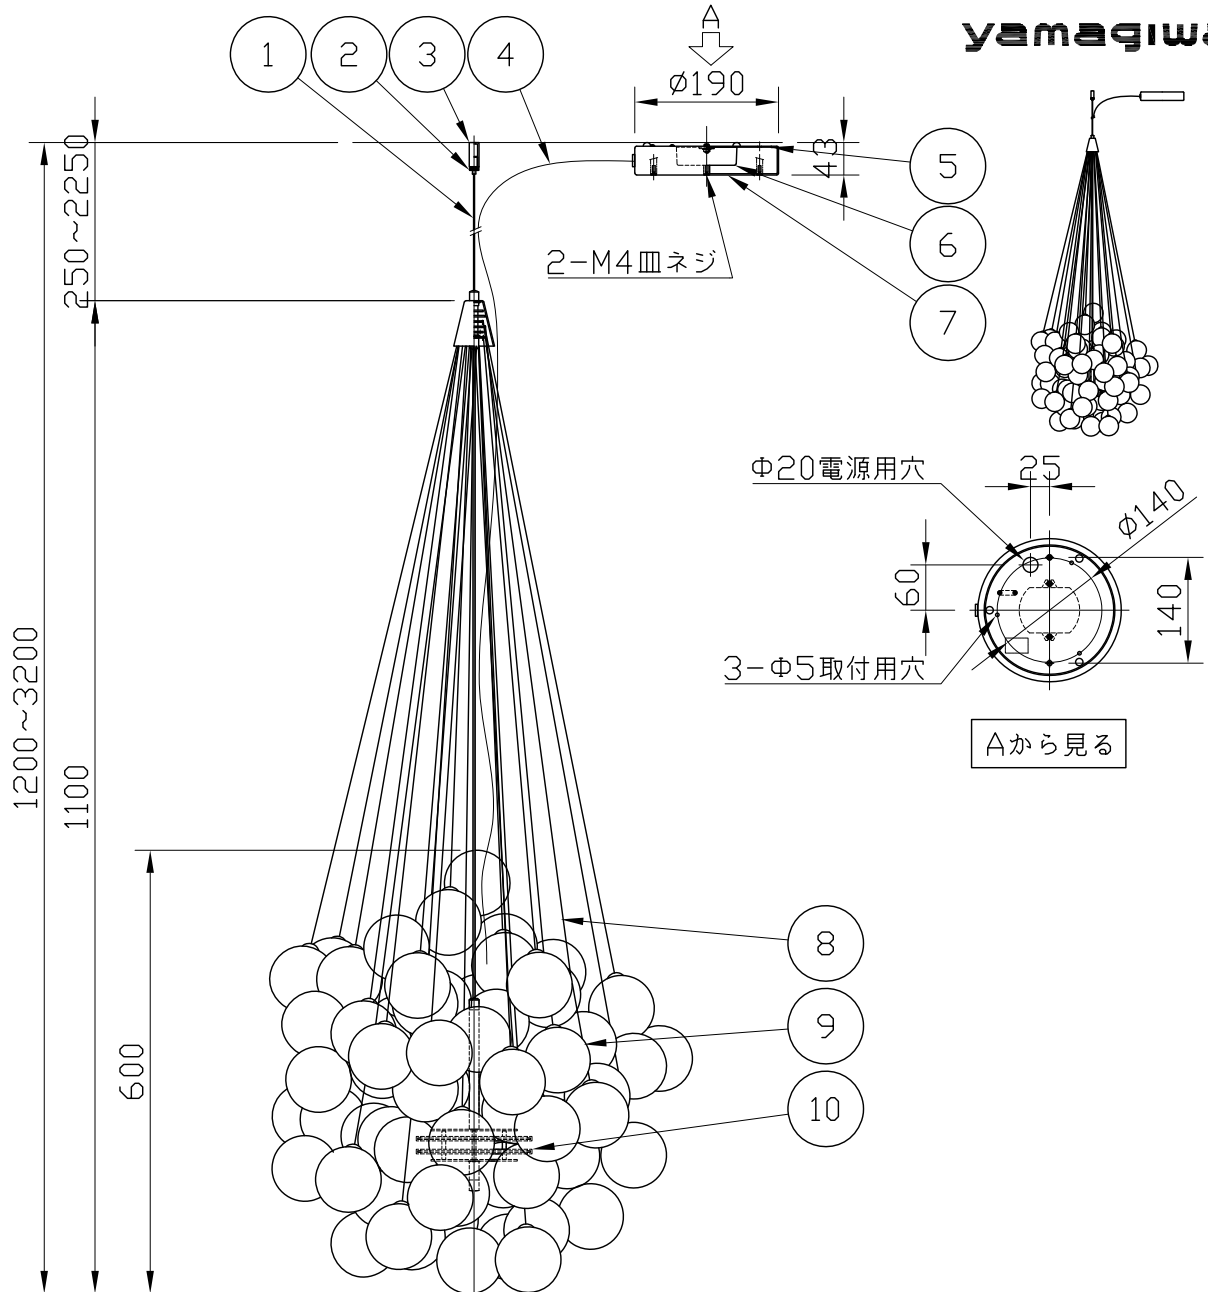

220601

yamagiwa

注記 1) 周囲温度5~35°Cで使用してください。

△ 安全上のご注意
 ○一般屋内用器具です。屋外や、水気、湿気のある所には取付け出来ません。絶縁不良による感電・火災の原因となることがあります。
 ○天井面取付専用器具です。傾斜天井には取付け内で行ってください。落下のおそれがあります。

13				6	電源装置	-	1	AC100V	器具	屋内専用		
12	取付ネジ B	SwRH	3	クロメート処理	5	取付板	SPC	1	クロメート処理	タイプ		
11	取付ネジ A	SwRH	1	クロメート処理	4	コード	-	1	黒色			
10	灯体	樹脂	1	-	3	取付金具	B5BM	1	クロームメッキ	適合		
9	グローブ	硬質ガラス	72	フロスト	2	ワイヤー吊具	B5BM	1	クロームメッキ	ランプ		
8	ロッド	SUS	72	-	1	吊ワイヤー	SUS	1	生地	色種		
7	フランジ	SPC	1	白色塗装	品番	品名	材質	数量	摘要	カタログ番号		
第三角法		作図	開発部	単位	mm	尺度	質量	4.1	kg	131F-461F	型番	V3FA-04Z4-2F