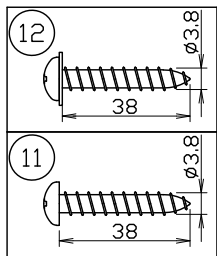

220601

yamagiwa

注記 1) 周囲温度5~35°Cで使用してください。

△ 安全上のご注意
 ○一般屋内用器具です。屋外や、水気、湿気のある所には取付け出来ません。絶縁不良による感電・火災の原因となることがあります。
 ○天井面取付専用器具です。傾斜天井には取付け内で行ってください。落下のおそれがあります。

13				6	電源装置	-	1	AC100V	器具	屋内専用		
12	取付ネジ B	SwRH	3	クロメート処理	5	取付板	SPC	1	クロメート処理	タイプ		
11	取付ネジ A	SwRH	1	クロメート処理	4	コード	-	1	黒色			
10	灯体	樹脂	1	-	3	取付金具	B5BM	1	クロームメッキ	適合		
9	グローブ	硬質ガラス	72	フロスト	2	ワイヤー吊具	B5BM	1	クロームメッキ	ランプ		
8	ロッド	SUS	72	-	1	吊ワイヤー	SUS	1	生地	色種		
7	フランジ	SPC	1	白色塗装	品番	品名	材質	数量	摘要	カタログ番号		
第三角法		作図	開発部	単位	mm	尺度	質量	4.1	kg	131F-461F	型番	V3FA-04Z4-2F