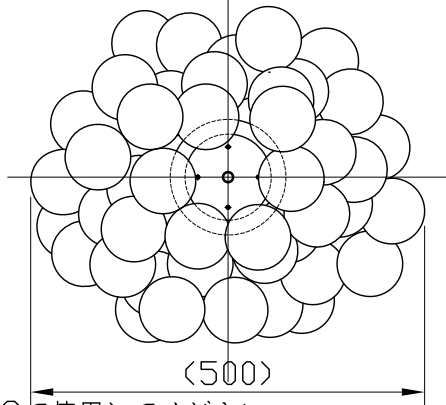

220601

yamagiwa

注記 1) 周囲温度5~35°Cで使用してください。

△ 安全上のご注意
 ○一般屋内用器具です。屋外や、水気、湿気のある所には取付け出来ません。絶縁不良による感電・火災の原因となることがあります。
 ○天井面取付専用器具です。傾斜天井には取付け内で行ってください。落下のおそれがあります。

13				6	電源装置	-	1	AC100V	器具	屋内専用		
12	取付ネジ B	SwRH	3	クロメート処理	5	取付板	SPC	1	クロメート処理	タイプ		
11	取付ネジ A	SwRH	1	クロメート処理	4	コード	-	1	黒色			
10	灯体	樹脂	1	-	3	取付金具	B5BM	1	クロームメッキ	適合		
9	グローブ	硬質ガラス	72	フロスト	2	ワイヤー吊具	B5BM	1	クロームメッキ	ランプ		
8	ロッド	SUS	72	-	1	吊ワイヤー	SUS	1	生地	色種		
7	フランジ	SPC	1	白色塗装	品番	品名	材質	数量	摘要	カタログ番号		
第三角法		作図	開発部	単位	mm	尺度	質量	4.1	kg	131F-461F	型番	V3FA-04Z4-2F