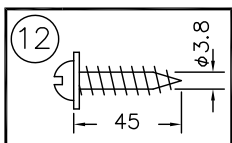

8-5×10取付用小判穴

2芯ケーブル (透明)

適合光源 (別売)

LED光源 LEDユニットフラット形 LDF5タイプ-GX53 x 3

※ランプは種類によって、発光部の位置、光イメージは変化します。また、極端に形状の違うランプや、器具に干渉するランプは使用しないでください。ご使用にあたってはランプの取扱説明書や注意に従ってください。調光の対応もランプの取扱説明書や注意に従ってください。

△ 安全上のご注意

器具タイプ	取付簡易型
適合光源	(別売) LEDユニット LDF5WX3
色種	

品番	品名	材質	数量	摘要	カタログ番号	325F-066X	型番	04FU-02B1-3X
第三角法	作図	yi	単位	mm	尺度	—	質量	3.4 kg

※本品の規格および外観は改良のため予告なしに変更する事がありますので、あらかじめご了承ください。