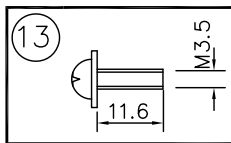

8-5×10取付用小判穴

2芯ケーブル (透明)

適合光源 (別売)

LED光源 LEDユニットフラット形 LDF5タイプ-GX53 x 3

※ランプは種類によって、発光部の位置、光イメージは変化します。また、極端に形状の違うランプや、器具に干渉するランプは使用しないでください。ご使用にあたってはランプの取扱説明書や注意に従ってください。調光の対応もランプの取扱説明書や注意に従ってください。

△ 安全上のご注意

器具タイプ	取付簡易型
適合光源	(別売) LEDユニット LDF5WX3
色種	

品番	品名	材質	数量	摘要	カタログ番号	325F-066X	型番	04FU-02B1-3X
第三角法	作図	yi	単位	mm	尺度	—	質量	3.4 kg

※本品の規格および外観は改良のため予告なしに変更する事がありますので、あらかじめご了承ください。