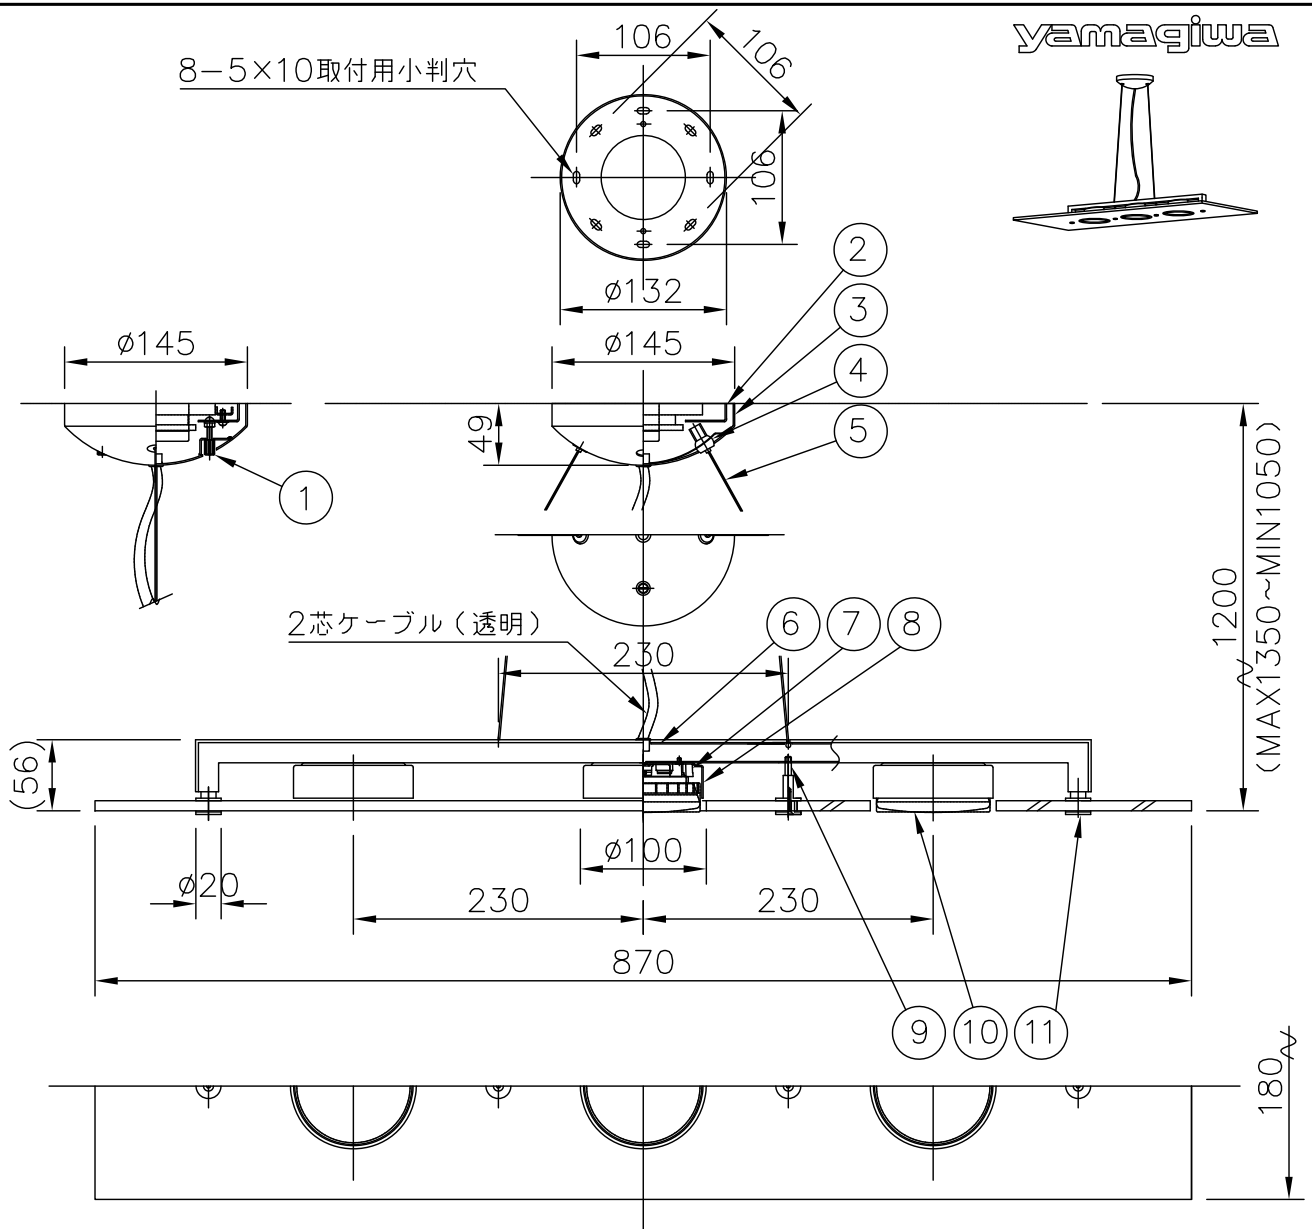

8-5×10取付用小判穴

2芯ケーブル (透明)

適合光源 (別売)

LED光源 LEDユニットフラット形 LDF5タイプ-GX53 x 3

※ランプは種類によって、発光部の位置、光イメージは変化します。また、極端に形状の違うランプや、器具に干渉するランプは使用しないでください。ご使用にあたってはランプの取扱説明書や注意に従ってください。調光の対応もランプの取扱説明書や注意に従ってください。

△ 安全上のご注意

器具タイプ	取付簡易型
適合光源	(別売) LEDユニット LDF5WX3
色種	

品番	品名	材質	数量	摘要	カタログ番号	325F-066X	型番	04FU-02B1-3X
第三角法	作図	yi	単位	mm	尺度	—	質量	3.4 kg

※本品の規格および外観は改良のため予告なしに変更する事がありますので、あらかじめご了承ください。