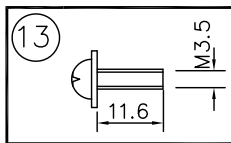

△ 安全上のご注意

- ○一般屋内用器具です。屋外や、水気、湿気のある所には取付け出来ません。絶縁不良による感電・火災の原因となることがあります。
- ○天井面取付専用器具です。傾斜した天井への取付けは、25度以下の傾斜天井に取付けが可能です。指定外取付けは落下のおそれがあります。

14	レンチ	SB	1	クロメート処理
13	取付ネジ	SWRH	2	クロメート処理
12	取付ネジ	SWRH	4	クロメート処理
11	化粧金具	BsBM	3	クロームメッキ
10	セード	アクリル	1	スモーク色
9	スペーサー	BsBM	1	クロームメッキ
8	ソケットカバー	SPC	4	クロームメッキ
7	ソケット	PC	4	GX53
6	アーム	ST	1	シルバー色メタリック塗装
5	ワイヤー	SUS	2	φ1.2
4	ワイヤー調整具	—	2	フィラティーマニ
3	フランジ	SPC	1	シルバー色メタリック塗装
2	取付板	SPG	1	生地
1	ローレットナット	BsBM	2	M4 シルバー色メタリック塗装

器具タイプ	取付簡易型
適合光源	(別売) LEDユニット LDF5 WX 4
色種	

品番	品名	材質	数量	摘要
第三角法	作図	単位	mm	尺度
				質量
				4.2 kg

カタログ番号	325F-065X	型番	04FU-01B4-4X

※本品の規格および外観は改良のため予告なしに変更する事がありますので、あらかじめご了承ください。