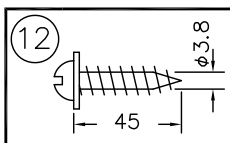

△ 安全上のご注意

- ○一般屋内用器具です。屋外や、水気、湿気のある所には取付け出来ません。絶縁不良による感電・火災の原因となることがあります。
- ○天井面取付専用器具です。傾斜した天井への取付けは、25度以下の傾斜天井に取付けが可能です。指定外取付けは落下のおそれがあります。

14	レンチ	SB	1	クロメート処理
13	取付ネジ	SWRH	2	クロメート処理
12	取付ネジ	SWRH	4	クロメート処理
11	化粧金具	BsBM	3	クロームメッキ
10	セード	アクリル	1	スモーク色
9	スペーサー	BsBM	1	クロームメッキ
8	ソケットカバー	SPC	4	クロームメッキ
7	ソケット	PC	4	GX53
6	アーム	ST	1	シルバー色メタリック塗装
5	ワイヤー	SUS	2	φ1.2
4	ワイヤー調整具	—	2	フィラティーマニ
3	フランジ	SPC	1	シルバー色メタリック塗装
2	取付板	SPG	1	生地
1	ローレットナット	BsBM	2	M4 シルバー色メタリック塗装

器具タイプ	取付簡易型
適合光源	(別売) LEDユニット LDF5 WX 4
色種	

品番	品名	材質	数量	摘要
第三角法	作図	単位	mm	尺度
				質量
				4.2 kg

カタログ番号	325F-065X	型番	04FU-01B4-4X

※本品の規格および外観は改良のため予告なしに変更する事がありますので、あらかじめご了承ください。