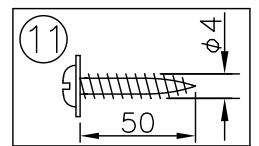

△ 安全上のご注意
○一般屋内用器具です。屋外や、水気、湿気のある所には取付け出来ません。絶縁不良による感電・火災の原因となることがあります。
○天井面取付専用器具です。傾斜天井には取付けないでください。落下のおそれがあります。

品番	品名	材質	数量	摘要
11	取付ネジ	SWRH	4	クロメート処理
10	カバー	ウォルナット	2	茶色ラッカー塗装
9	側面カバー	SPC	2	黒色メラミン塗装
8	LED	—	1	20.5W
7	本体	SPC	1	黒色メラミン塗装
6	ワイヤー	SUS	2	φ1.0
5	コード	PVC	1組	クリア
4	ローレットナット	BsBM	2	M4 黒色メラミン塗装
3	フランジ	ウォルナット	1	茶色ラッカー塗装
2	ワイヤー調整具	—	2	
1	取付板	SPG	1	脱脂処理

器具タイプ	
適合光源	LED 20.5Wx1
色種	

品番	品名	材質	数量	摘要	カタログ番号	320F-460H	型番	69FP-01B1-1H
第三角法	作図	開発部	単位	mm	尺度	—	質量	3.0 kg

※本品の規格および外観は改良のため予告なしに変更する事がありますので、あらかじめご了承ください。

220412