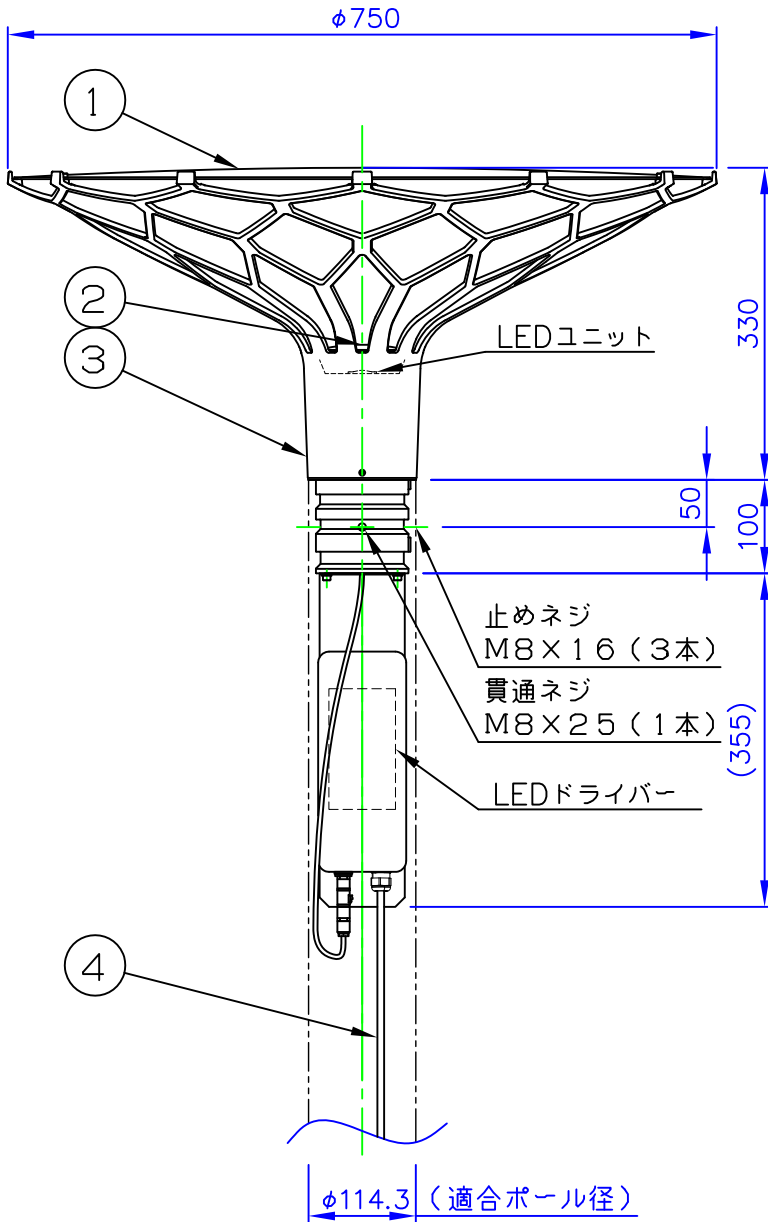

LED技術の進展にともない、本製品のワット数や器具光束を納品前に変更することがありますので、事前にルイスポールセンにご確認ください。

**本体とポールの取付について**

- ◇ 本体とポールの取付は、止めネジ（3本）と貫通ネジ（1本）で確実に止めてください。
- ◇ 貫通ネジは、抜け防止の為のものです。ポールの抜け防止用穴に確実に止めてください。

**⚠ 安全に関するご注意**

- ◇ 防雨型器具です。浴室など湿気の多い場所では使用しないでください。絶縁不良による感電、火災の原因となります。
- ◇ ポールは土壌のしっかりした所へ設置してください。設置に不備があると転倒の原因となります。

品番	色	LED色温度(K)	器具光束(lm)
604H3063S	アルミ色	3000	3215
604H3063G	グラファイト		2941
604H3064S	アルミ色	4000	3298
604H3064G	グラファイト		3017

**使用上のご注意**

- ・ 施工は、電気設備基準、内線規定に従ってください。

部番	部品名	材質	数量	摘要	質量
7					
6					
5					
4	ケーブル	キャブタイヤ	1	3芯 1.25mm <sup>2</sup> 4m	
3	本体	ダイキャストアルミ	1	粉体塗装仕上	
2	ガラスカバー	強化ガラス	1	透明	消費電力 40W
1	シェード	アルミ板	1	白色粉体塗装仕上	
部番	部品名	材質	数量	摘要	質量 9.9kg

**特記事項：**

- ◇ 電源電圧100V、200Vに対応
- ◇ LED色温度：別表参照
- ◇ Ra 80

品名： LP ネスト LED  
 デザイン： ビュストラップ アーキテック  
 品番： 別表参照

単位：mm 第三角法（JIS A-4）  
 ※本品の規格および外観は改良のため予告なしに変更する事がありますので、あらかじめご了承ください。