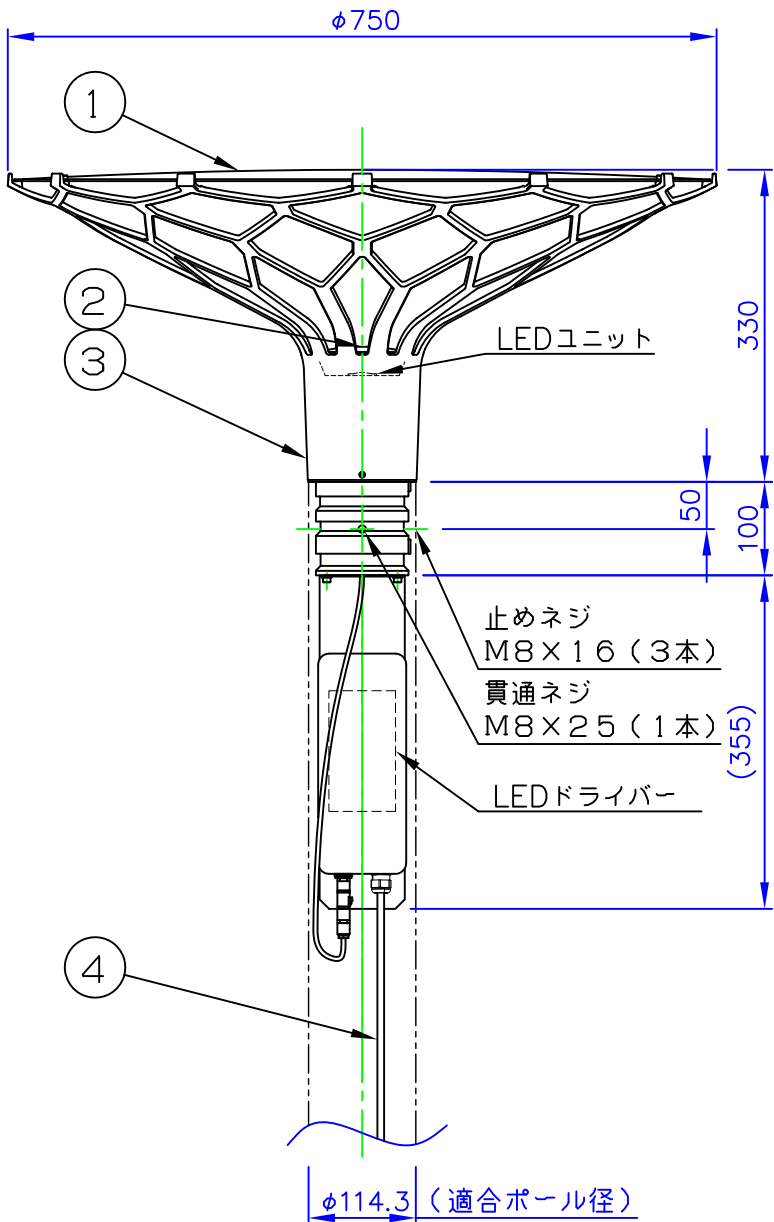

LED技術の進展にともない、本製品のワット数や器具光束を納品前に変更することがありますので、事前にルイスポールセンにご確認ください。

本体とポールの取付について

- ◇ 本体とポールの取付は、止めネジ（3本）と貫通ネジ（1本）で確実に止めてください。
- ◇ 貫通ネジは、抜け防止の為のものです。ポールの抜け防止用穴に確実に止めてください。

⚠ 安全に関するご注意

- ◇ 防雨型器具です。浴室など湿気の多い場所では使用しないでください。絶縁不良による感電、火災の原因となります。
- ◇ ポールは土壌のしっかりした所へ設置してください。設置に不備があると転倒の原因となります。

使用上のご注意

- ・ 施工は、電気設備基準、内線規定に従ってください。

品番	色	LED色温度(K)	器具光束(lm)
604H3063S	アルミ色	3000	3215
604H3063G	グラファイト		2941
604H3064S	アルミ色	4000	3298
604H3064G	グラファイト		3017

7					特記事項： ◇ 電源電圧100V、200Vに対応 ◇ LED色温度：別表参照 ◇ Ra 80	品名：	LP ネスト LED
6						デザイン：	ビュストラップ アーキテック
5						品番：	別表参照
4	ケーブル	キャブタイヤ	1	3芯 1.25mm ² 4m		消費電力	40W
3	本体	ダイキャストアルミ	1	粉体塗装仕上			
2	ガラスカバー	強化ガラス	1	透明			
1	シェード	アルミ板	1	白色粉体塗装仕上			
部番	部品名	材質	数量	摘要	質量	9.9kg	

単位：mm 第三角法（JIS A-4）
 ※本品の規格および外観は改良のため予告なしに変更する事がありますので、あらかじめご了承ください。

作成日：2021/07/26